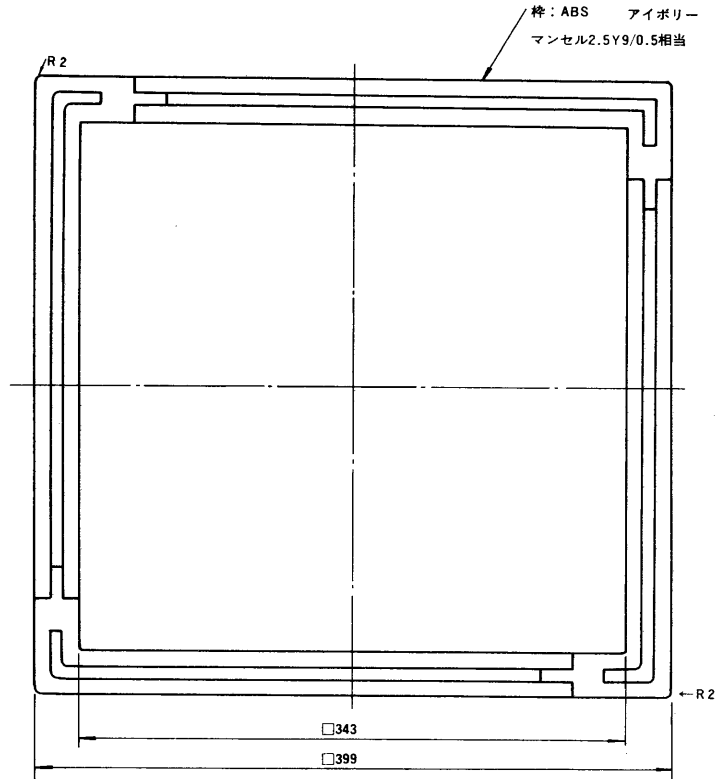

東芝換気扇別売部品（絶縁枠）

※一般形換気扇30cm用

外觀斜視図

※ご注意 組立を必要とします。
(4部品差し込み式)

●本仕様は改良のため変更することがありますのでご了承ください。

 東京芝浦電気株式会社		形名	Z-30A
作成年月日	S.56.3.16	承認図番号	332428