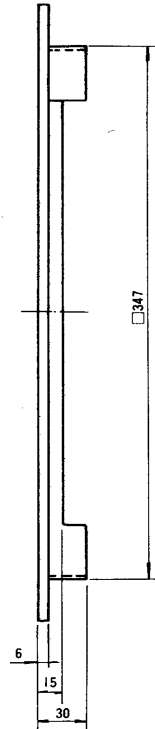

東芝換気扇別売部品（絶縁枠）

※一般形換気扇30cm用

外觀斜視図

※ご注意 組立を必要とします。
(4部品差し込み式)

●本仕様は改良のため変更することがありますのでご了承ください。

 東京芝浦電気株式会社		形名	Z-30A
作成年月日	S.56.3.16	承認図番号	332428