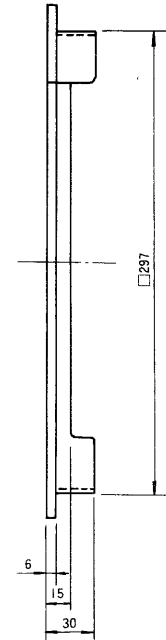

東芝換気扇別売部品（絶縁枠）

※一般形換気扇25cm用

外観斜視図

※ご注意 組立を必要とします。
(4部品差し込み式)

●本仕様は改良のため変更することがありますのでご了承ください。

 東京芝浦電気株式会社		形名	Z-25A
作成年月日	S.56.3.16	承認図番号	332427