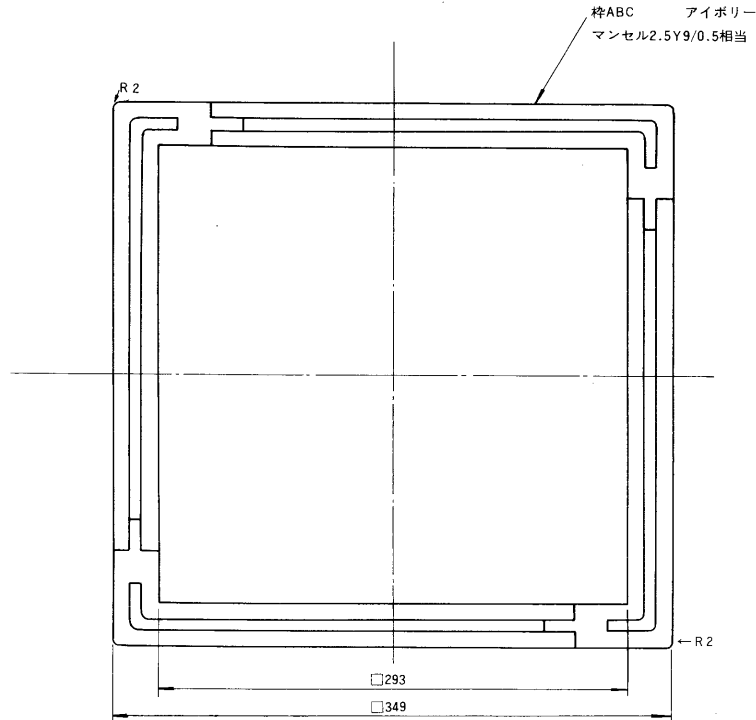

東芝換気扇別売部品（絶縁枠）

※一般形換気扇25cm用

外観斜視図

※ご注意 組立を必要とします。
(4部品差し込み式)

●本仕様は改良のため変更することがありますのでご了承ください。

 東京芝浦電気株式会社		形名	Z-25A
作成年月日	S.56.3.16	承認図番号	332427