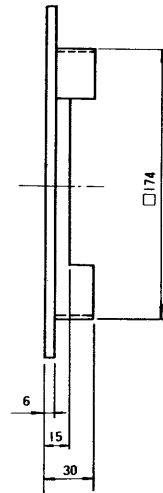

東芝換気扇別売部品 (絶縁枠)

枠：ABS アイボリー
マンセル2.5Y9/0.5相当

※一般形換気扇15cm用

外観斜视图

※ご注意 組立を必要とします。
(4部品差し込み式)

●本仕様は改良のため変更することがありますのでご了承ください。

 東京芝浦電気株式会社		形名	Z-15A
作成年月日	S.56.3.16	承認図番号	332425