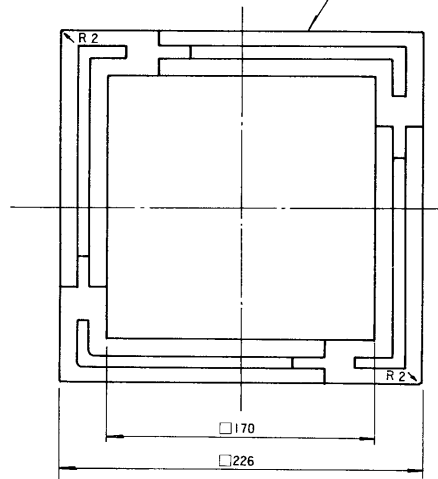

東芝換気扇別売部品 (絶縁枠)

枠：ABS アイボリー
マンセル2.5Y9/0.5相当

※一般形換気扇15cm用

外観斜视图

※ご注意 組立を必要とします。
(4部品差し込み式)

●本仕様は改良のため変更することがありますのでご了承ください。

 東京芝浦電気株式会社		形名	Z-15A
作成年月日	S.56.3.16	承認図番号	332425