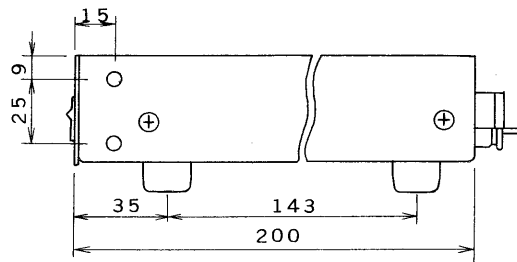

E27004

1'90.11 (D) | 228

2

3

4

5

6

7

8

図面番号 DRAWING NO.

外觀寸法図

正面図

側面図

背面図

仕様

電源	AC100V 50/60Hz
消費電力	約3W
適合機器	東芝カラー4画面コントローラ TSAM-70
リモコン出力	メイク接点 11回路 (オープンコレクタ 最大DC24V, 40mA)
配線距離	最大 500m (導体径 0.4mm以上)
使用周囲温度	0℃～+40℃
外観	鋼板 ブラック (マンセルN1.5近似色)
外形寸法	210 (幅) × 43 (高さ) × 200 (奥行) mm
重量	約1.7kg
付属品	取扱説明書 1 東芝お客様相談センター一覧表 1 15ピンD-subコネクタ 1

- (注) 1. 下記の別売取付金具を使用することにより、E1Aサイズロッカーに1uサイズで取付けできます。
単体取付の場合 LAD-1101
2台連結の場合 LAD-1201
2. 接続ケーブルは、下記のものを使用してください。最大配線距離は、500mです。
導体径 φ0.4mm以上
心数 12
外径 φ9mm以下

承認 APPROVED BY 	検図 CHECKED BY 	名称 TITLE 東芝4画面セレクタ
設計 DESIGNED BY 	製図 DRAWN BY 	形名 TRS-70
TOSHIBA 東芝ライテック株式会社 TOSHIBA LIGHTING & TECHNOLOGY CORP.		図面番号 A-PFA-026
保管 REGISTERED	第三角法 3RD ANGLE PROJECTION	尺度 SCALE 単位 UNITS mm