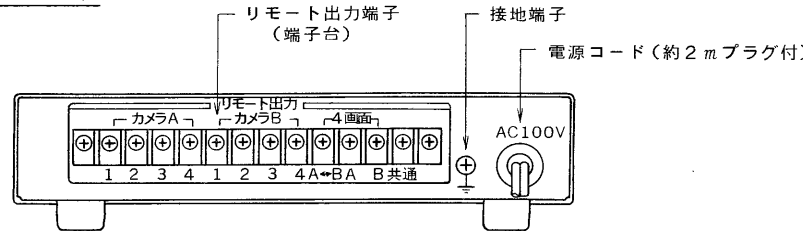

8

図面番号 DRAWING NO.

外觀寸法図

正面図

側面図

背面図

仕様

電源	AC100V 50/60Hz
消費電力	約3W
適合機器	東芝カラー4画面コントローラ TSAM-70
リモコン出力	メイク接点 11回路 (オープンコレクタ 最大DC24V, 40mA)
配線距離	最大 500m (導体径 0.4mm以上)
使用周囲温度	0℃～+40℃
外観	鋼板 ブラック (マンセルN1.5近似色)
外形寸法	210 (幅) × 43 (高さ) × 200 (奥行) mm
重量	約1.7kg
付属品	取扱説明書 1 東芝お客様相談センター一覧表 1 15ピンD-subコネクタ 1

- (注) 1. 下記の別売取付金具を使用することにより、E1Aサイズロッカーに1uサイズで取付けできます。
単体取付の場合 LAD-1101
2台連結の場合 LAD-1201
2. 接続ケーブルは、下記のものを使用してください。最大配線距離は、500mです。
導体径 φ0.4mm以上
心数 12
外径 φ9mm以下

承認 APPROVED BY 	検図 CHECKED BY 	名称 TITLE 東芝4画面セレクタ
設計 DESIGNED BY 	製図 DRAWN BY 	形名 TRS-70
TOSHIBA 東芝ライテック株式会社 TOSHIBA LIGHTING & TECHNOLOGY CORP.		図面番号 A-PFA-026
保管 REGISTERED	第三角法 3RD ANGLE PROJECTION	尺度 SCALE 単位 UNITS mm