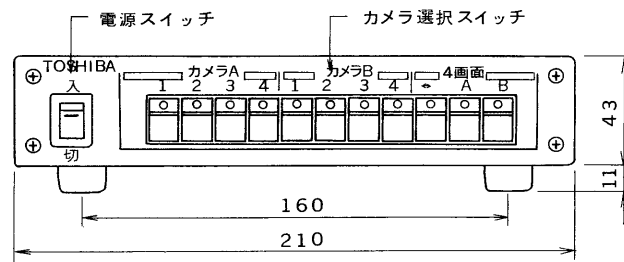

E27004

1'90.11 (D) | 228

2

3

4

5

6

7

8

図面番号 DRAWING NO.

外觀寸法図

正面図

側面図

背面図

仕様

電源	AC100V 50/60Hz
消費電力	約3W
適合機器	東芝カラー4画面コントローラ TSAM-70
リモコン出力	メイク接点 11回路 (オープンコレクタ 最大DC24V, 40mA)
配線距離	最大 500m (導体径 0.4mm以上)
使用周囲温度	0℃～+40℃
外観	鋼板 ブラック (マンセルN1.5近似色)
外形寸法	210 (幅) × 43 (高さ) × 200 (奥行) mm
重量	約1.7kg
付属品	取扱説明書 1 東芝お客様相談センター一覧表 1 15ピンD-subコネクタ 1

- (注) 1. 下記の別売取付金具を使用することにより、E1Aサイズロッカーに1uサイズで取付けできます。
単体取付の場合 LAD-1101
2台連結の場合 LAD-1201
2. 接続ケーブルは、下記のものを使用してください。最大配線距離は、500mです。
導体径 φ0.4mm以上
心数 12
外径 φ9mm以下

承認 APPROVED BY 	検図 CHECKED BY 	名称 TITLE 東芝4画面セレクタ
設計 DESIGNED BY 	製図 DRAWN BY 	形名 TRS-70
TOSHIBA 東芝ライテック株式会社 TOSHIBA LIGHTING & TECHNOLOGY CORP.		図面番号 A-PFA-026
保管 REGISTERED	第三角法 3RD ANGLE PROJECTION	尺度 SCALE 単位 UNITS mm