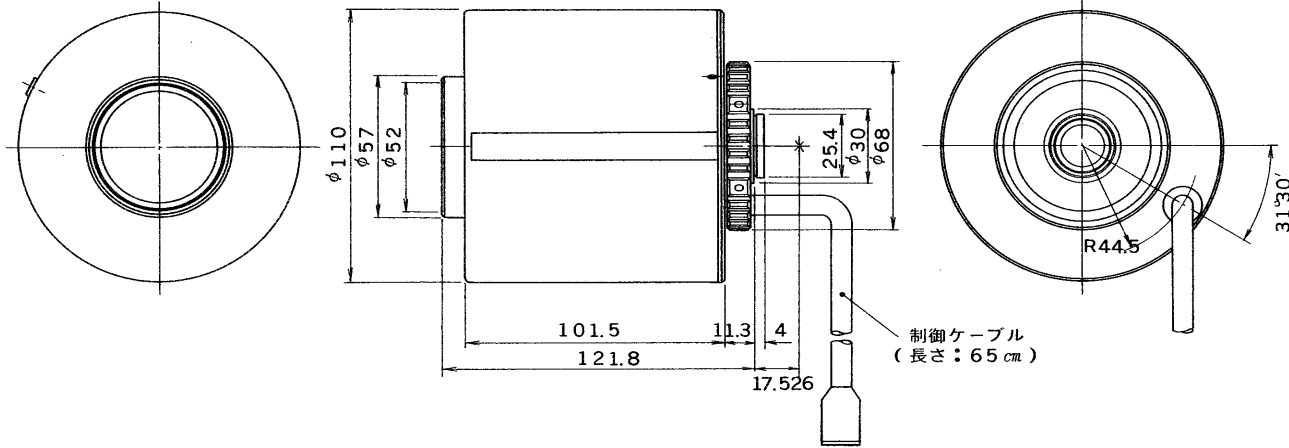

※施工上の注意とご使用上の注意はカタログ・取扱説明書をお読みください。

E27004

1 S 57.4 (T)

2

3

4

5

6

7

8

図面番号 DRAWING NO.

外觀寸法図

制御ケーブル
(長さ: 65 cm)

仕様

用途	17 mm (2/3インチ)
焦点距離	12.5~75 mm
ズーム比	6 倍
最大口径比	1:1.4
絞り	1.4~CLOSE
画角	水平 6°43' ~ 38°47' 垂直 5°02' ~ 29°34'
駆動電圧 (絞り、フォーカス、ズーム)	各 DC ± 6V
至近距離	1 m
マウント	Cマウント
重量	1.2 kg
付属品	コネクタ (タジミ) × 1 取扱説明書 × 1

接続方法

コネクタは4 Pに変更になることがあります。
この場合の接続方法は次のようになります。

(フジノン製)

承認 APPROVED BY 	検図 CHECKED BY 	名称 TITLE 東芝電動ズームレンズ (6 倍)
設計 DESIGNED BY 	製図 DRAWN BY 	形名 TLR-75Z
TOKYO 東芝ライテック株式会社 TOSHIBA LIGHTING & TECHNOLOGY CORP.		図面番号 A-PCB-012
保管 REGISTERED		第三角法 3RD ANGLE PROJECTION
		尺度 SCALE 単位 UNITS mm