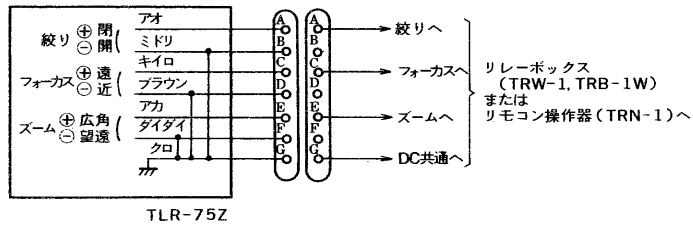

7

8

図面番号 DRAWING NO.

外觀寸法図

制御ケーブル
(長さ: 65 cm)

仕様

用途	17 mm (2/3インチ)
焦点距離	12.5~75 mm
ズーム比	6 倍
最大口径比	1:1.4
絞り	1.4~CLOSE
画角	水平 6°43' ~ 38°47' 垂直 5°02' ~ 29°34'
駆動電圧 (絞り、フォーカス、ズーム)	各 DC ± 6V
至近距離	1 m
マウント	Cマウント
重量	1.2 kg
付属品	コネクタ (タジミ) × 1 取扱説明書 × 1

接続方法

コネクタは4 Pに変更になることがあります。
この場合の接続方法は次のようになります。

(フジノン製)

承認 APPROVED BY 	検図 CHECKED BY 	名称 TITLE 東芝電動ズームレンズ (6 倍)
設計 DESIGNED BY 	製図 DRAWN BY 	形名 TLR-75Z
TOKYO 東芝ライテック株式会社 TOSHIBA LIGHTING & TECHNOLOGY CORP.		図面番号 A-PCB-012
保管 REGISTERED		第三角法 3RD ANGLE PROJECTION
		尺度 SCALE 単位 UNITS mm