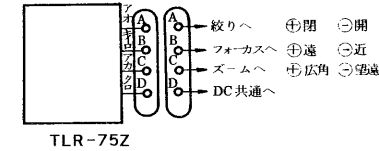

7

8

図面番号 DRAWING NO.

外觀寸法図

制御ケーブル
(長さ: 65 cm)

仕様

用途	17 mm (2/3インチ)
焦点距離	12.5~75 mm
ズーム比	6 倍
最大口径比	1:1.4
絞り	1.4~CLOSE
画角	水平 6°43' ~ 38°47' 垂直 5°02' ~ 29°34'
駆動電圧 (絞り、フォーカス、ズーム)	各 DC ± 6V
至近距離	1 m
マウント	Cマウント
重量	1.2 kg
付属品	コネクタ (タジミ) × 1 取扱説明書 × 1

接続方法

コネクタは4 Pに変更になることがあります。
この場合の接続方法は次のようになります。

(フジノン製)

承認 APPROVED BY 	検図 CHECKED BY 	名称 TITLE 東芝電動ズームレンズ (6 倍)
設計 DESIGNED BY 	製図 DRAWN BY 	形名 TLR-75Z
TOKYO 東芝ライテック株式会社 TOSHIBA LIGHTING & TECHNOLOGY CORP.		図面番号 A-PCB-012
保管 REGISTERED		第三角法 3RD ANGLE PROJECTION
		尺度 SCALE 単位 UNITS mm