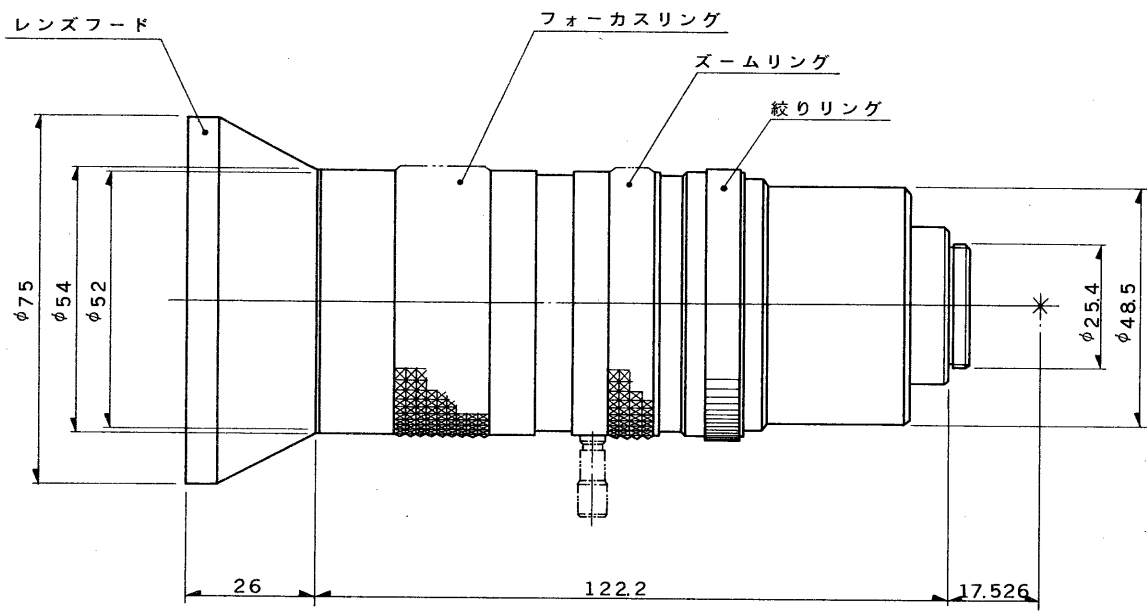

※施工上の注意とご使用上の注意はカタログ・取扱説明書をお読みください。

E27004

S 57.4(T) | 052

図面番号
DRAWING NO.

A
B
C
D
E
F

仕様

適合ビジコン 17mm (2/3インチ)
 焦点距離 12.5~75.0mm
 最大口径比 1:1.4
 ズーム比 6倍
 絞り 1.4~16, C10SE
 画角

	望遠	広角
水平	6°43'	38°47'
垂直	5°02'	29°34'

マウント Cマウント
 至近距離 1m
 重量 400g

承認 APPROVED BY 	検図 CHECKED BY 	名称 TITLE 東芝手動ズームレンズ (6倍)	
設計 DESIGNED BY 	製図 DRAWN BY 	形名 TLA-75Z	図面番号 A-PCB-011
TOKYO JAPAN 東芝ライテック株式会社 TOSHIBA LIGHTING & TECHNOLOGY CORP.		第三角法 3RD ANGLE PROJECTION	尺度 SCALE 単位 UNITS
保管 REGISTERED			