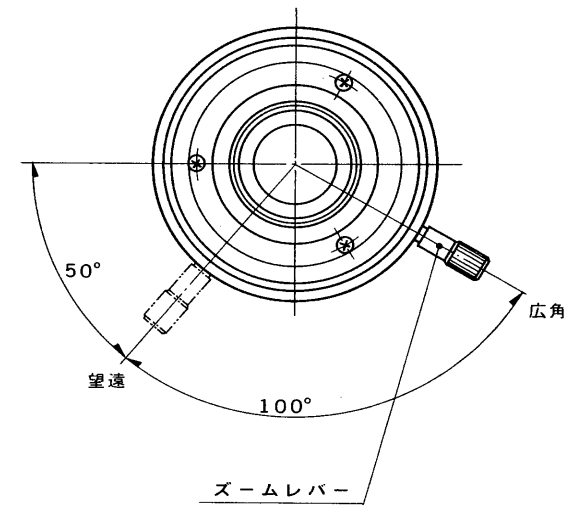

※施工上の注意とご使用上の注意はカタログ・取扱説明書をお読みください。

E27004

S 57.4(T) | 052

図面番号
DRAWING NO.

A
B
C
D
E
F

仕様

適合ビジコン 17mm (2/3インチ)
 焦点距離 12.5~75.0mm
 最大口径比 1:1.4
 ズーム比 6倍
 絞り 1.4~16, C10SE
 画角

	望遠	広角
水平	6°43'	38°47'
垂直	5°02'	29°34'

マウント Cマウント
 至近距離 1m
 重量 400g

承認 APPROVED BY 	検図 CHECKED BY 	名称 TITLE 東芝手動ズームレンズ (6倍)	
設計 DESIGNED BY 	製図 DRAWN BY 	形名 TLA-75Z	図面番号 A-PCB-011
TOKYO JAPAN 東芝ライテック株式会社 TOSHIBA LIGHTING & TECHNOLOGY CORP.		第三角法 3RD ANGLE PROJECTION	尺度 SCALE 単位 UNITS
保管 REGISTERED			