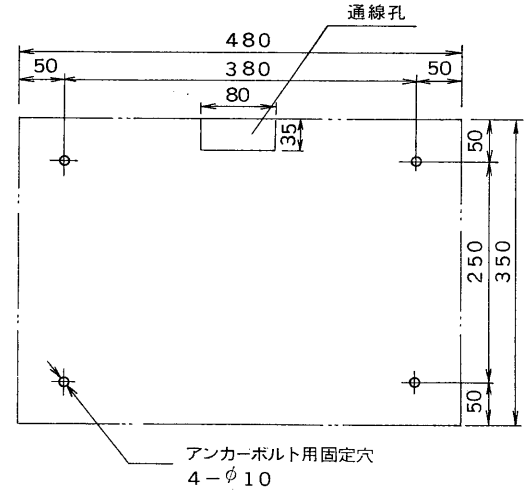

※施工上の注意とご使用上の注意はカタログ・取扱説明書をお読みください。

図面番号 DRAWING NO.

外觀寸法図

取付寸法図

仕様

- 使用電源 DC24V (本体より受電) (常用, 非常用)
- 消費電流 DC380mA
- 入力 非常・業務兼用マイク -46dB 600Ω 不平衡 S/N55dB以上
- サイレン音 400~1000Hz 周期約5秒のくりかえし (非常用放送設備(委)統一音)
- 外部入力 0dB 10KΩ 不平衡 (別売マッチングトランス 取付けにより600Ω平衡可) S/N60dB以上
- 出力 0dB 600Ω 平衡
- 周波数特性 非常・業務兼用マイク 300~6000Hz±3dB以内
- 上記以外 50~15000Hz±3dB以内
- ひずみ率 1%以下
- 出力制御 放送階選択 10回線 (非常・業務)
- ブロック選択 5回線 (業務)
- 一斉 1回線 (非常・業務)
- 表示装置 階別作動 10回線 (緑)
- 出火階表示 10回線 (赤)
- 短絡表示 階別作動表示灯点滅方式
- ブロック選択表示 5回線 (緑)
- その他 異常表示, 連動一斉表示, 連動停止表示, 放送可能表示, 作動中表示 (×4)
- モニタ 1W / 8Ω音量調節器付
- 配線数 10本 (ツイステペア 5対)
- 塗装色 ケース…メインカラー (マンセル3.7 YR 7.7 / 0.1 近似色)
- パネル…ブラウングレー (マンセル10 YR 4 / 1 近似色)
- 重量 約 7.2 Kg
- 付属品 表示カード・5回線用 …… 3 (本体に取り付けて出荷)
- 取扱説明書 …… 1
- 設置容領書 …… 1
- 東芝お客様ご相談センター一覧表 …… 1
- その他 -1. 5ポイントLED出力表示灯付き
- 2. 非常・業務兼用マイク入力はALC機能付き
- 3. ICチャイム用ソケットおよび押ボタンスイッチ付属 (ICチャイムユニット別売…CH-2またはACU-4020A)

消防法適合 (非常用放送設備委員会認定品) 認定番号 第89-003号

承認 APPROVED BY 	検図 CHECKED BY
設計 DESIGNED BY 	製図 DRAWN BY
TOSHIBA TOKYO JAPAN 東芝ライテック株式会社 TOSHIBA LIGHTING & TECHNOLOGY CORP.	
保管 REGISTERED	

10回線リモコン操作器	
名称 TITLE 非常・業務兼用形リモコン操作器 ARF-1001Rシリーズ	
形名 ARC-1001R	
図面番号 A-NDC-014-1	
第三角法 3RD ANGLE PROJECTION	尺度 SCALE 単位 UNITS mm