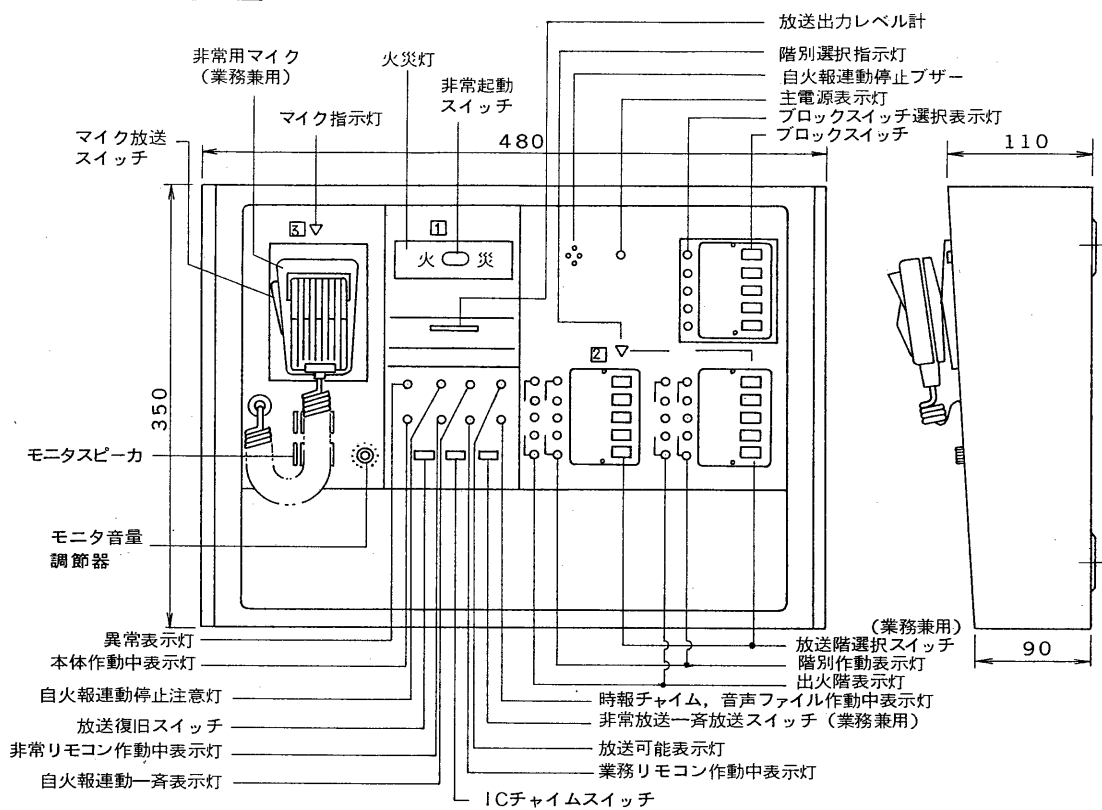

※施工上の注意とご使用上の注意はカタログ・取扱説明書をお読みください。

図面番号 DRAWING NO.

外觀寸法図

取付寸法図

仕様

- 使用電源 DC24V (本体より受電) (常用, 非常用)
- 消費電流 DC380mA
- 入力 非常・業務兼用マイク -46dB 600Ω 不平衡 S/N55dB以上
- サイレン音 400~1000Hz 周期約5秒のくりかえし (非常用放送設備(委)統一音)
- 外部入力 0dB 10KΩ 不平衡 (別売マッチングトランス 取付けにより600Ω平衡可) S/N60dB以上
- 出力 0dB 600Ω 平衡
- 周波数特性 非常・業務兼用マイク 300~6000Hz±3dB以内
- 上記以外 50~15000Hz±3dB以内
- ひずみ率 1%以下
- 出力制御 放送階選択 10回線 (非常・業務)
- ブロック選択 5回線 (業務)
- 一斉 1回線 (非常・業務)
- 表示装置 階別作動 10回線 (緑)
- 出火階表示 10回線 (赤)
- 短絡表示 階別作動表示灯点滅方式
- ブロック選択表示 5回線 (緑)
- その他 異常表示, 連動一斉表示, 連動停止表示, 放送可能表示, 作動中表示 (×4)
- モニタ 1W / 8Ω音量調節器付
- 配線数 10本 (ツイステペア 5対)
- 塗装色 ケース…メインカラー (マンセル3.7 YR 7.7 / 0.1 近似色)
- パネル…ブラウングレー (マンセル10 YR 4 / 1 近似色)
- 重量 約 7.2 Kg
- 付属品 表示カード・5回線用 …… 3 (本体に取り付けて出荷)
- 取扱説明書 …… 1
- 設置容領書 …… 1
- 東芝お客様ご相談センター一覧表 …… 1
- その他 -1. 5ポイントLED出力表示灯付き
- 2. 非常・業務兼用マイク入力はALC機能付き
- 3. ICチャイム用ソケットおよび押ボタンスイッチ付属 (ICチャイムユニット別売…CH-2またはACU-4020A)

消防法適合 (非常用放送設備委員会認定品) 認定番号 第89-003号

承認 APPROVED BY 	検図 CHECKED BY
設計 DESIGNED BY 	製図 DRAWN BY
TOSHIBA TOKYO JAPAN 東芝ライテック株式会社 TOSHIBA LIGHTING & TECHNOLOGY CORP.	
保管 REGISTERED	

10回線リモコン操作器	
名称 TITLE 非常・業務兼用形リモコン操作器 ARF-1001Rシリーズ	
形名 ARC-1001R	
図面番号 A-NDC-014-1	
第三角法 3RD ANGLE PROJECTION	尺度 SCALE 単位 UNITS mm