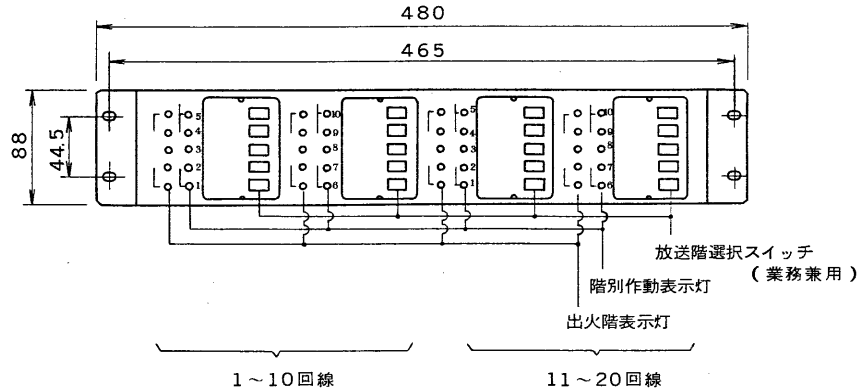

E27004

1 '91. 12. 116 2 3 4 5 6 7 8

図面番号
DRAWING NO.

外觀寸法図 (EIA, 2U)

前面

上面

背面

仕様

- 使用電源 DC24V, DC5V (制御電源パネルより供給)
- 消費電流 DC200mA
- 出力制御 放送階選択 20回線 (非常, 業務)
一斉 非常操作パネル (APE-510R) の一斉スイッチにより制御
- 表示装置 階別作動 20回線 (緑)
出火階表示 20回線 (赤)
短絡表示 階別作動表示灯点滅方式
- 塗装色 ブラウングレー (マンセル10YR 4/1 近似色)
- 重量 約3.2 Kg
- 付属品 フラットケーブル両端34Pコネクタ付コード 1 (制御信号用)
両端4Pコネクタ付コード 1 (電源用)
取付化粧ねじ 4
アース線 1
アース線止めねじ 1
- パネル概要
 - ・出力を20回線増設するのに必要なスイッチパネルです。
 - ・出力選択スイッチは非常・業務兼用です。

EIA

承認 APPROVED BY 	検図 CHECKED BY 	名称 TITLE 増設スイッチパネル (非常・業務兼用) (20回線) (EIA, 2U)	
設計 DESIGNED BY 	製図 DRAWN BY 	形名 APEZ-220R	
TOKYO JAPAN 東芝ライテック株式会社 TOSHIBA LIGHTING & TECHNOLOGY CORP.		図面番号 A-NP-040-1	
		第三角法 3RD ANGLE PROJECTION	尺度 SCALE 単位 UNITS mm
保管 REGISTERED			