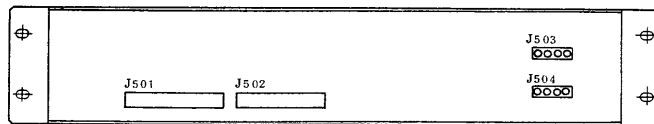

E27004

1 '91. 12. 116 2 3 4 5 6 7 8

図面番号
DRAWING NO.

外觀寸法図 (EIA, 2U)

前面

上面

背面

仕様

- 使用電源 DC24V, DC5V (制御電源パネルより供給)
- 消費電流 DC200mA
- 出力制御 放送階選択 20回線 (非常, 業務)
一斉 非常操作パネル (APE-510R) の一斉スイッチにより制御
- 表示装置 階別作動 20回線 (緑)
出火階表示 20回線 (赤)
短絡表示 階別作動表示灯点滅方式
- 塗装色 ブラウングレー (マンセル10YR 4/1 近似色)
- 重量 約3.2 Kg
- 付属品 フラットケーブル両端34Pコネクタ付コード 1 (制御信号用)
両端4Pコネクタ付コード 1 (電源用)
取付化粧ねじ 4
アース線 1
アース線止めねじ 1
- パネル概要
 - ・出力を20回線増設するのに必要なスイッチパネルです。
 - ・出力選択スイッチは非常・業務兼用です。