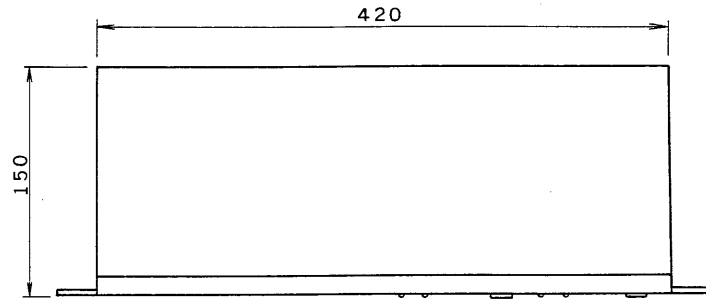

E27004

1 '91. 12. 116 2 3 4 5 6 7 8

図面番号
DRAWING NO.

外觀寸法図 (EIA, 2U)

前面

上面

背面

仕様

- 使用電源 DC24V, DC5V (制御電源パネルより供給)
- 消費電流 DC200mA
- 出力制御 放送階選択 20回線 (非常, 業務)
一斉 非常操作パネル (APE-510R) の一斉スイッチにより制御
- 表示装置 階別作動 20回線 (緑)
出火階表示 20回線 (赤)
短絡表示 階別作動表示灯点滅方式
- 塗装色 ブラウングレー (マンセル10YR 4/1 近似色)
- 重量 約3.2 Kg
- 付属品 フラットケーブル両端34Pコネクタ付コード 1 (制御信号用)
両端4Pコネクタ付コード 1 (電源用)
取付化粧ねじ 4
アース線 1
アース線止めねじ 1
- パネル概要
 - ・出力を20回線増設するのに必要なスイッチパネルです。
 - ・出力選択スイッチは非常・業務兼用です。