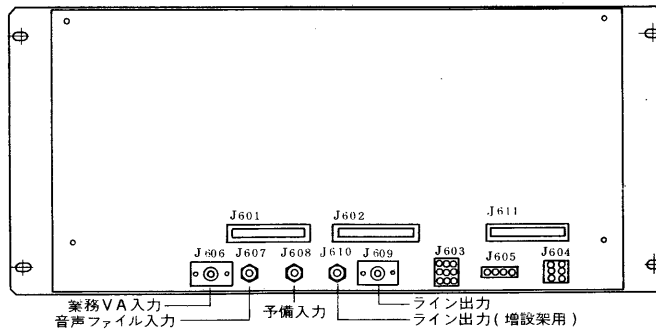

E27004

1 '89.1 (D) | 116 2 3 4 5 6 7 8

図面番号 DRAWING NO.

外観寸法図 (EIA, 5U)

上面

背面

仕様

| | |
|----------------|--|
| 使用電源 | DC24V (制御電源パネルより供給) |
| 消費電流 | DC480mA |
| 入力回路 | 非常, 業務兼用マイク -46dB 600Ω 不平衡 S/N 55dB以上 |
| サイレン音 | 400~1000Hz 周期約5秒のくりかえし (非常用放送設備 (委) 統一音) |
| VA入力 | 0dB 10KΩ 不平衡 S/N 65dB以上 |
| 音声ファイル入力 | 0dB 600Ω 不平衡 S/N 65dB以上 |
| 予備入力 | 0dB 600Ω 不平衡 (平衡可) S/N 65dB以上 |
| 非常, 業務兼用リモコン入力 | 0dB 600Ω 平衡 S/N 65dB以上 |
| モニタ入力 | 0dB 5kΩ 平衡 |
| 出力回路 | ライン出力 0dB 600Ω 平衡 |
| 周波数特性 | 非常, 業務兼用マイク 300~6000Hz ±3dB以内 上記以外 50~15000Hz ±3dB以内 |
| ひずみ率 | 0.5%以下 |
| 出力制御 | 放送階選択 10回線 (非常, 業務) ブロック選択 5回線 (業務) 一斉放送 1回線 (非常, 業務) |
| 表示装置 | 階別作動 10回線 (緑) 出火階表示 10回線 (赤) 短絡表示 階別作動表示灯点滅方式 ブロック選択表示 5回線 (緑) その他 異常表示, 連動一斉表示, 連動停止表示, 放送可能表示, 使用中表示 (×4) |
| モニタ | 1W/8Ω 音量調節器付 |
| 塗装色 | ブラウングレー (マンセル10YR4/1 近似色) |
| 重量 | 約7.0Kg |
| その他 | -1. 5ポイントLED出力表示灯付き -2. 非常, 業務マイク入力はALC機能付き -3. ロッカ形非常放送アンプ (ALF-1500Rシリーズ, ALF-1501Rシリーズ, ALF-2000Rシリーズ, ALF-2001Rシリーズ) に組み込んで出荷, 単体の販売, 出荷はしません。 |

パネル概要
 ・非常放送操作を行うパネルで出力選択スイッチは非常, 業務兼用です。
 ・状態, 使用中表示やモニタスピーカを装備しています。
 ・内蔵コンピュータへの各種設定のための書き込みもこのパネルで行います。

EIA

| | | |
|--|---------------------------|---|
| 承認 APPROVED BY | 検図 CHECKED BY | 名称 TITLE 非常操作パネル (10回線) (EIA, 5U) (非常・業務兼用) |
| 設計 DESIGNED BY | 製図 DRAWN BY | 形名 APE-510R |
| TOKYO JAPAN 東芝ライテック株式会社 TOSHIBA LIGHTING & TECHNOLOGY CORP. | | 図面番号 A-NP-038 |
| 保管 REGISTERED | 第三角法 3RD ANGLE PROJECTION | 尺度 SCALE 単位 UNITS mm |