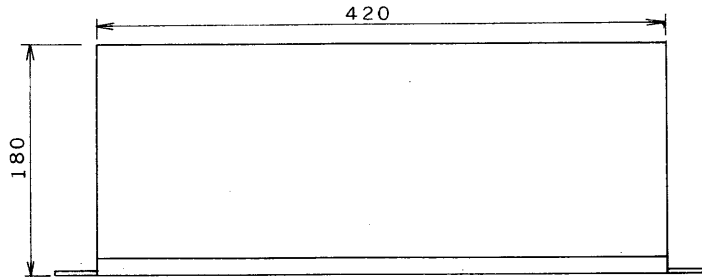

E27004

1 '89.1 (D) | 116 2 3 4 5 6 7 8

図面番号 DRAWING NO.

外観寸法図 (EIA, 5U)

上面

背面

仕様

| | |
|----------------|--|
| 使用電源 | DC24V (制御電源パネルより供給) |
| 消費電流 | DC480mA |
| 入力回路 | 非常, 業務兼用マイク -46dB 600Ω 不平衡 S/N 55dB以上 |
| サイレン音 | 400~1000Hz 周期約5秒のくりかえし (非常用放送設備 (委) 統一音) |
| VA入力 | 0dB 10KΩ 不平衡 S/N 65dB以上 |
| 音声ファイル入力 | 0dB 600Ω 不平衡 S/N 65dB以上 |
| 予備入力 | 0dB 600Ω 不平衡 (平衡可) S/N 65dB以上 |
| 非常, 業務兼用リモコン入力 | 0dB 600Ω 平衡 S/N 65dB以上 |
| モニタ入力 | 0dB 5kΩ 平衡 |
| 出力回路 | ライン出力 0dB 600Ω 平衡 |
| 周波数特性 | 非常, 業務兼用マイク 300~6000Hz ±3dB以内 上記以外 50~15000Hz ±3dB以内 |
| ひずみ率 | 0.5%以下 |
| 出力制御 | 放送階選択 10回線 (非常, 業務) ブロック選択 5回線 (業務) 一斉放送 1回線 (非常, 業務) |
| 表示装置 | 階別作動 10回線 (緑) 出火階表示 10回線 (赤) 短絡表示 階別作動表示灯点滅方式 ブロック選択表示 5回線 (緑) その他 異常表示, 連動一斉表示, 連動停止表示, 放送可能表示, 使用中表示 (×4) |
| モニタ | 1W/8Ω 音量調節器付 |
| 塗装色 | ブラウングレー (マンセル10YR4/1 近似色) |
| 重量 | 約7.0Kg |
| その他 | -1. 5ポイントLED出力表示灯付き -2. 非常, 業務マイク入力はALC機能付き -3. ロッカ形非常放送アンプ (ALF-1500Rシリーズ, ALF-1501Rシリーズ, ALF-2000Rシリーズ, ALF-2001Rシリーズ) に組み込んで出荷, 単体の販売, 出荷はしません。 |

パネル概要
 ・非常放送操作を行うパネルで出力選択スイッチは非常, 業務兼用です。
 ・状態, 使用中表示やモニタスピーカを装備しています。
 ・内蔵コンピュータへの各種設定のための書き込みもこのパネルで行います。

EIA

| | | |
|--|---------------------------|---|
| 承認 APPROVED BY | 検図 CHECKED BY | 名称 TITLE 非常操作パネル (10回線) (EIA, 5U) (非常・業務兼用) |
| 設計 DESIGNED BY | 製図 DRAWN BY | 形名 APE-510R |
| TOKYO JAPAN 東芝ライテック株式会社 TOSHIBA LIGHTING & TECHNOLOGY CORP. | | 図面番号 A-NP-038 |
| 保管 REGISTERED | 第三角法 3RD ANGLE PROJECTION | 尺度 SCALE 単位 UNITS mm |