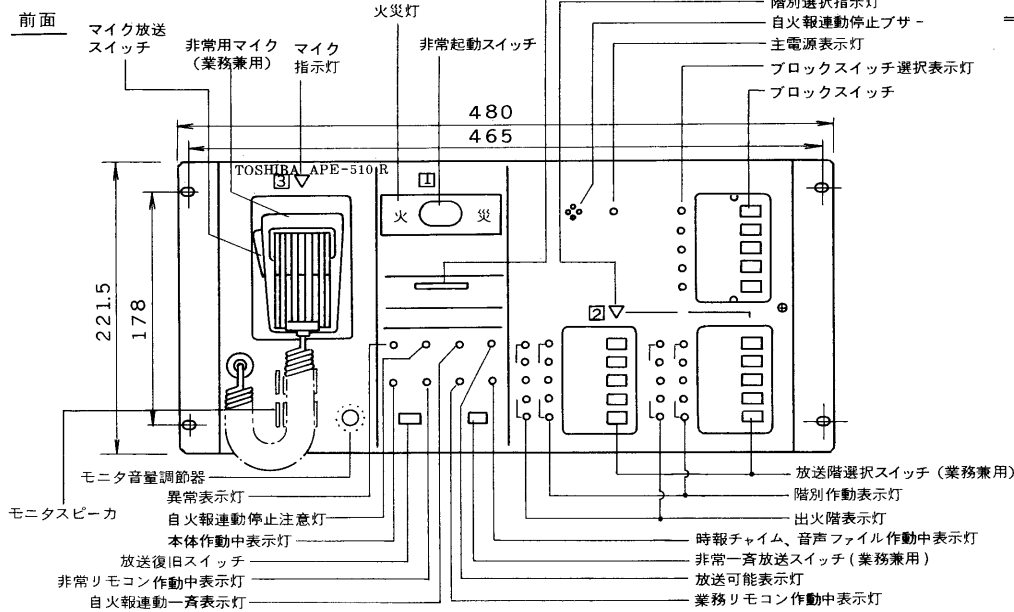

E27004

1 '89.1 (D) | 116 2 3 4 5 6 7 8

図面番号 DRAWING NO.

外観寸法図 (EIA, 5U)

上面

背面

仕様

| | |
|----------------|--|
| 使用電源 | DC24V (制御電源パネルより供給) |
| 消費電流 | DC480mA |
| 入力回路 | 非常, 業務兼用マイク -46dB 600Ω 不平衡 S/N 55dB以上 |
| サイレン音 | 400~1000Hz 周期約5秒のくりかえし (非常用放送設備 (委) 統一音) |
| VA入力 | 0dB 10KΩ 不平衡 S/N 65dB以上 |
| 音声ファイル入力 | 0dB 600Ω 不平衡 S/N 65dB以上 |
| 予備入力 | 0dB 600Ω 不平衡 (平衡可) S/N 65dB以上 |
| 非常, 業務兼用リモコン入力 | 0dB 600Ω 平衡 S/N 65dB以上 |
| モニタ入力 | 0dB 5kΩ 平衡 |
| 出力回路 | ライン出力 0dB 600Ω 平衡 |
| 周波数特性 | 非常, 業務兼用マイク 300~6000Hz ±3dB以内 上記以外 50~15000Hz ±3dB以内 |
| ひずみ率 | 0.5%以下 |
| 出力制御 | 放送階選択 10回線 (非常, 業務) ブロック選択 5回線 (業務) 一斉放送 1回線 (非常, 業務) |
| 表示装置 | 階別作動 10回線 (緑) 出火階表示 10回線 (赤) 短絡表示 階別作動表示灯点滅方式 ブロック選択表示 5回線 (緑) その他 異常表示, 連動一斉表示, 連動停止表示, 放送可能表示, 使用中表示 (×4) |
| モニタ | 1W/8Ω 音量調節器付 |
| 塗装色 | ブラウングレー (マンセル10YR4/1 近似色) |
| 重量 | 約7.0Kg |
| その他 | -1. 5ポイントLED出力表示灯付き -2. 非常, 業務マイク入力はALC機能付き -3. ロッカ形非常放送アンプ (ALF-1500Rシリーズ, ALF-1501Rシリーズ, ALF-2000Rシリーズ, ALF-2001Rシリーズ) に組み込んで出荷, 単体の販売, 出荷はしません。 |

パネル概要
 ・非常放送操作を行うパネルで出力選択スイッチは非常, 業務兼用です。
 ・状態, 使用中表示やモニタスピーカを装備しています。
 ・内蔵コンピュータへの各種設定のための書き込みもこのパネルで行います。

EIA

| | | |
|--|---------------------------|---|
| 承認 APPROVED BY | 検図 CHECKED BY | 名称 TITLE 非常操作パネル (10回線) (EIA, 5U) (非常・業務兼用) |
| 設計 DESIGNED BY | 製図 DRAWN BY | 形名 APE-510R |
| TOKYO JAPAN 東芝ライテック株式会社 TOSHIBA LIGHTING & TECHNOLOGY CORP. | | 図面番号 A-NP-038 |
| 保管 REGISTERED | 第三角法 3RD ANGLE PROJECTION | 尺度 SCALE 単位 UNITS mm |