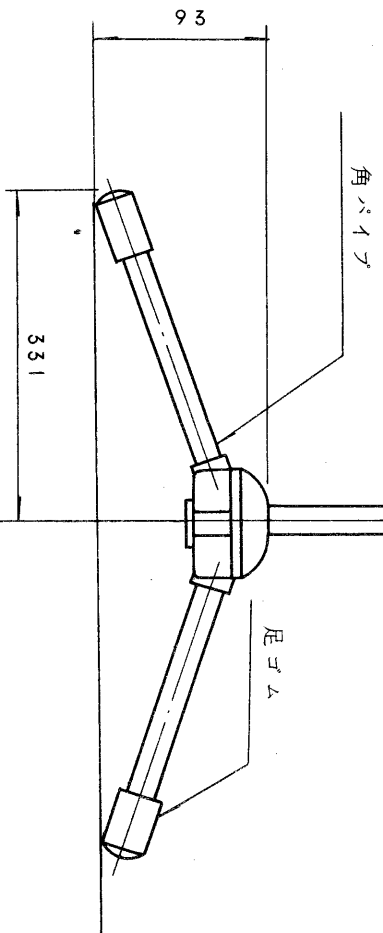

※施工上の注意とご使用上の注意は各図の取扱説明書をお読みください。

図面番号 DRAWING No.

規格

高さ	伸縮	1595 860
取付ねじ	W	5 / 16
重量	PF	1 / 2
	重量	720 g

E

E

承認 APPROVED BY 

検図 CHECKED BY 

保管 REGISTERED

図面番号 A-NEB-006

第三角法 3RD ANGLE PROJECTION

尺度 SCALE 単位 UNITS 加

F

F

C

C