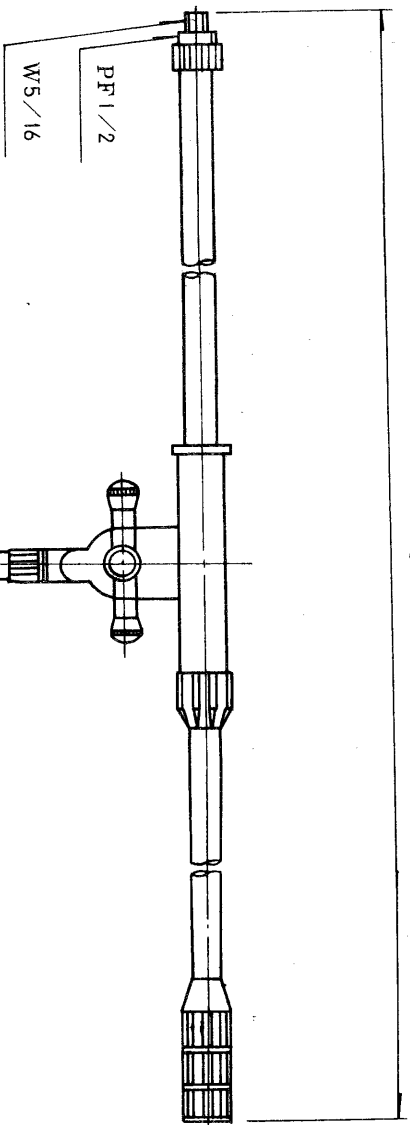

※施工上の注意とご使用上の注意は各図の取扱説明書をお読みください。

図面番号 DRAWING No.

規格

高さ	伸縮	1595 860
取付ねじ	W	5 / 16
重量	PF	1 / 2
	重量	720 g

E

E

承認 APPROVED BY 

検図 CHECKED BY 

保管 REGISTERED

図面番号 A-NEB-006

第三角法 3RD ANGLE PROJECTION

尺度 SCALE 単位 UNITS 加

F

F

C

C