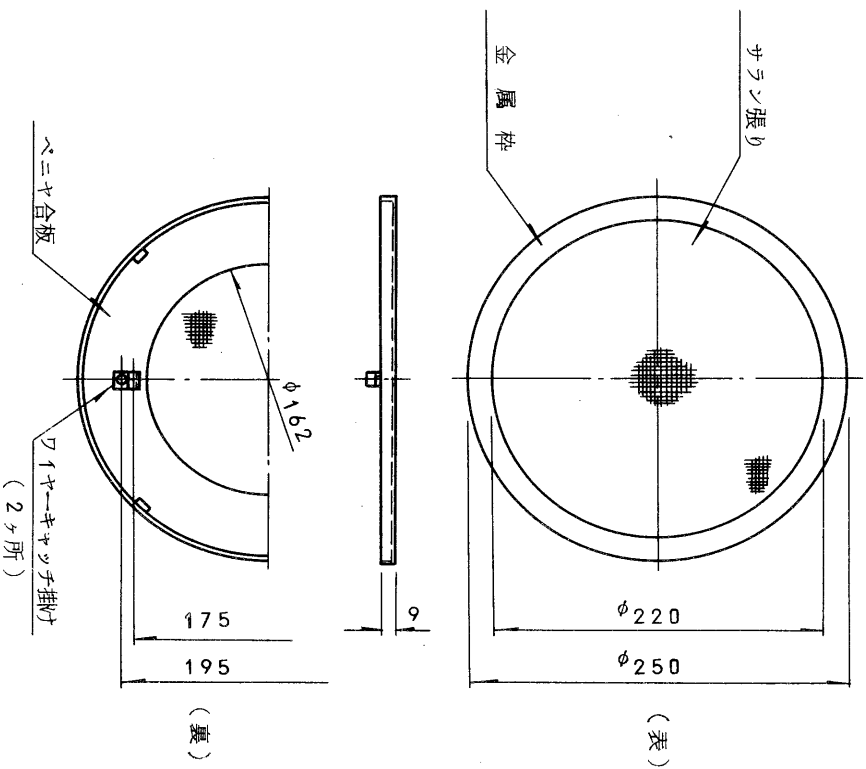

外觀寸法図

規格

| | |
|-----|--|
| 重量 | 300g |
| その他 | 金属枠 ホワイトフロンズメッキ仕上 サラン CR-228 (ベージュ) |

名称 TITLE

スピーカパネル
(丸形金属枠)

形名

SP-556F

図面番号

A-NFE-007

第三角法
3RD ANGLE PROJECTION

尺度 SCALE

単位 UNITS
mm

承認 APPROVED BY

検図 CHECKED BY

設計 DESIGNED BY

製図 DRAWN BY