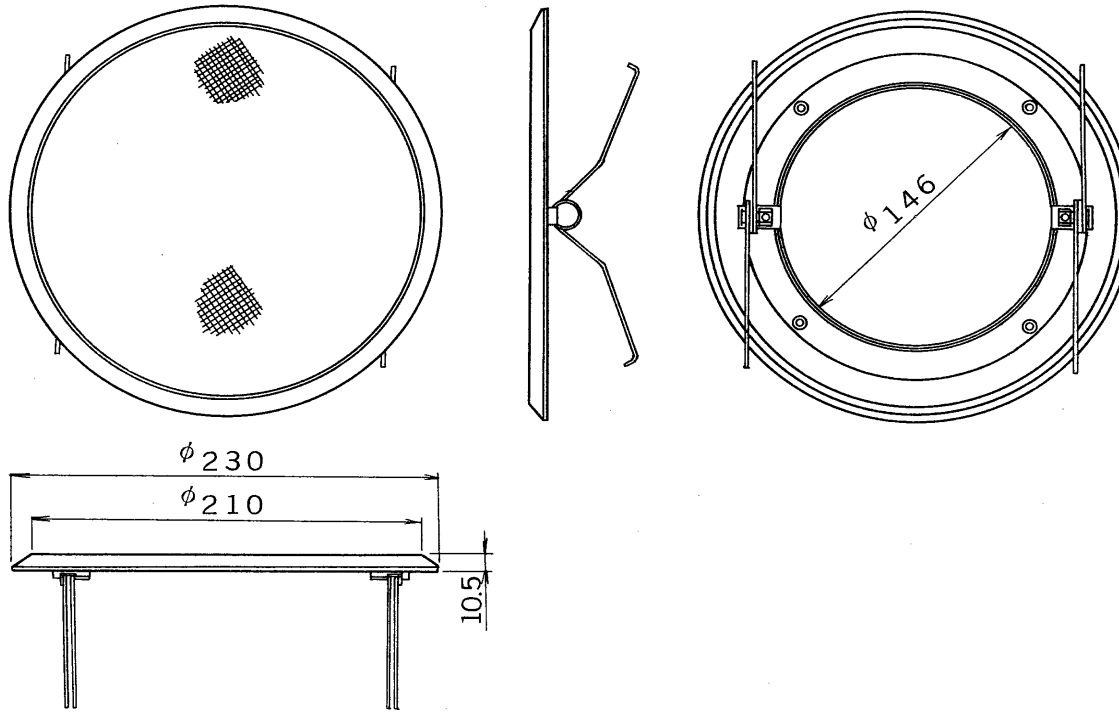

E27056

1 '94. 3

120 2

3

4

5

6

7

図面番号 DRAWING NO.

外観寸法図

規 格

外形寸法	φ230(直径)×10.5(高さ)
質 量	約180g
仕 上 げ	パネル面 サランネット アイボリー フレーム モールド成型 (マンセル6Y 9/0.2 近似色) Vバネ ステンレス
適合機種	ASP-551、551V、551VZ

承認 APPROVED BY 	検図 CHECKED BY 	名 称 TITLE ワイヤーキャッチ式 スピーカ用パネル	
設計 DESIGNED BY 	製図 DRAWN BY 	形 名 ASP-011I	
TOSHIBA TOKYO JAPAN 東芝ライテック株式会社 TOSHIBA LIGHTING & TECHNOLOGY CORP.		図面番号 A-NFE-014-1	第三角法 3RD ANGLE PROJECTION
保 管 REGISTERED		尺 度 SCALE 1/4	単 位 UNITS mm