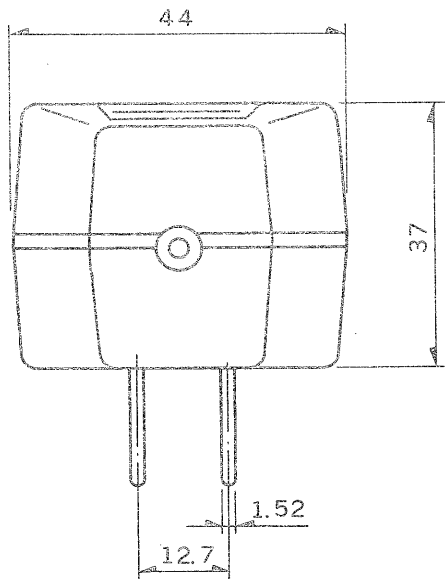

図面番号
DRAWING NO.

外觀寸法図

銘板

規格

電源	AC100V 50/60Hz
定格出力	DC6V 200mA
消費電力	3.75VA以下
使用温度範囲	0℃～40℃
出力極性	単頭プラグ(φ3.5 2P) 

承認 APPROVED BY 	検図 CHECKED BY 	名称 TITLE AC電源アダプター	
設計 DESIGNED BY 	製図 DRAWN BY 	形名 AAC-700	
TOSHIBA TOKYO JAPAN 東芝ライテック株式会社 TOSHIBA LIGHTING & TECHNOLOGY CORP.		図面番号 A-NGA-001	尺度 SCALE 単位 UNITS 第三角法 3RD ANGLE PROJECTION 1/1 新製
保管 REGISTERED		7	8