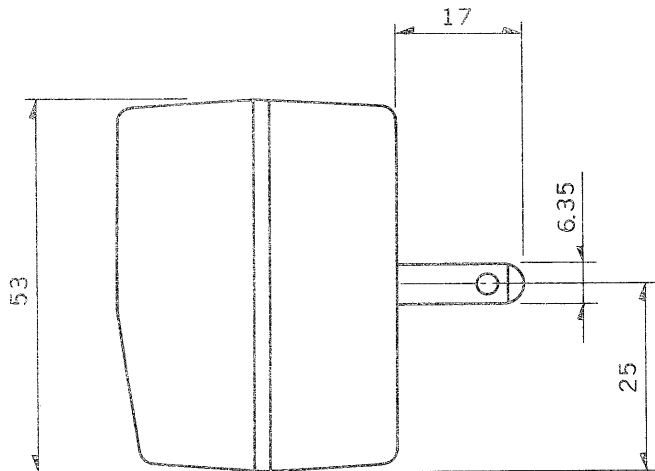

図面番号
DRAWING NO.

外觀寸法図

銘板

規格

電源	AC100V 50/60Hz
定格出力	DC6V 200mA
消費電力	3.75VA以下
使用温度範囲	0℃～40℃
出力極性	単頭プラグ(φ3.5 2P) 

承認 APPROVED BY 	検図 CHECKED BY 	名称 TITLE AC電源アダプター	
設計 DESIGNED BY 	製図 DRAWN BY 	形名 AAC-700	
TOSHIBA TOKYO JAPAN 東芝ライテック株式会社 TOSHIBA LIGHTING & TECHNOLOGY CORP.		図面番号 A-NGA-001	尺度 SCALE 単位 UNITS 第三角法 3RD ANGLE PROJECTION 1/1 新製
保管 REGISTERED		7	8