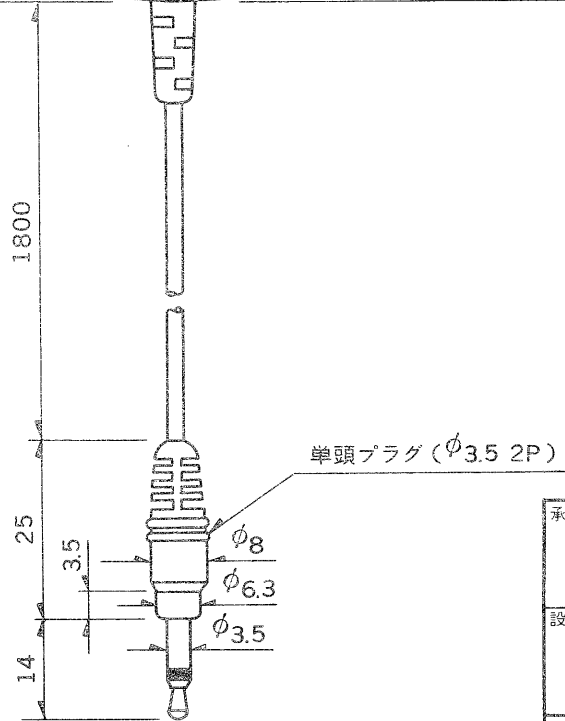

図面番号
DRAWING NO.

外觀寸法図

銘板

規格

電源	AC100V 50/60Hz
定格出力	DC6V 200mA
消費電力	3.75VA以下
使用温度範囲	0℃～40℃
出力極性	単頭プラグ(φ3.5 2P) 

承認 APPROVED BY 	検図 CHECKED BY 	名称 TITLE AC電源アダプター	
設計 DESIGNED BY 	製図 DRAWN BY 	形名 AAC-700	
TOSHIBA TOKYO JAPAN 東芝ライテック株式会社 TOSHIBA LIGHTING & TECHNOLOGY CORP.		図面番号 A-NGA-001	尺度 SCALE 単位 UNITS 第三角法 3RD ANGLE PROJECTION 1/1 新製
保管 REGISTERED		7	8