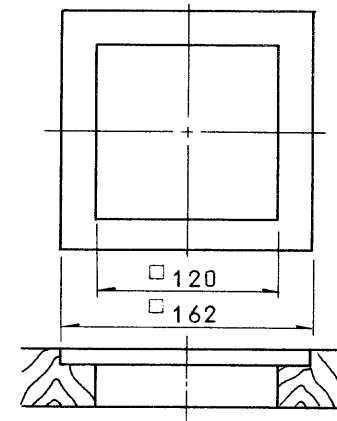

※施工上の注意とご使用上の注意はカタログ・取扱説明書をお読みください。

E27004

1 S 56 5 173 2 3 4 5 6 7 8

規格

コネクタ	キャノン XLR-3-14 (キャップ付)
材質	アルミ鋳物
その他	適合プラグ キャノン XLR-3-11C

取付穴寸法

ロットNo.8104Zより AMC-221→AMC-221Aに変更

承認 APPROVED BY 	検図 CHECKED BY 	名称 TITLE 東芝床角形マイクコンセント
設計 DESIGNED BY 	製図 DRAWN BY 	形名 AMC-221A
TOSHIBA LIGHTING & TECHNOLOGY CORP.		図面番号 A-NEE-015
保管 REGISTERED		第三角法 3RD ANGLE PROJECTION 尺度 SCALE 単位 UNITS 番