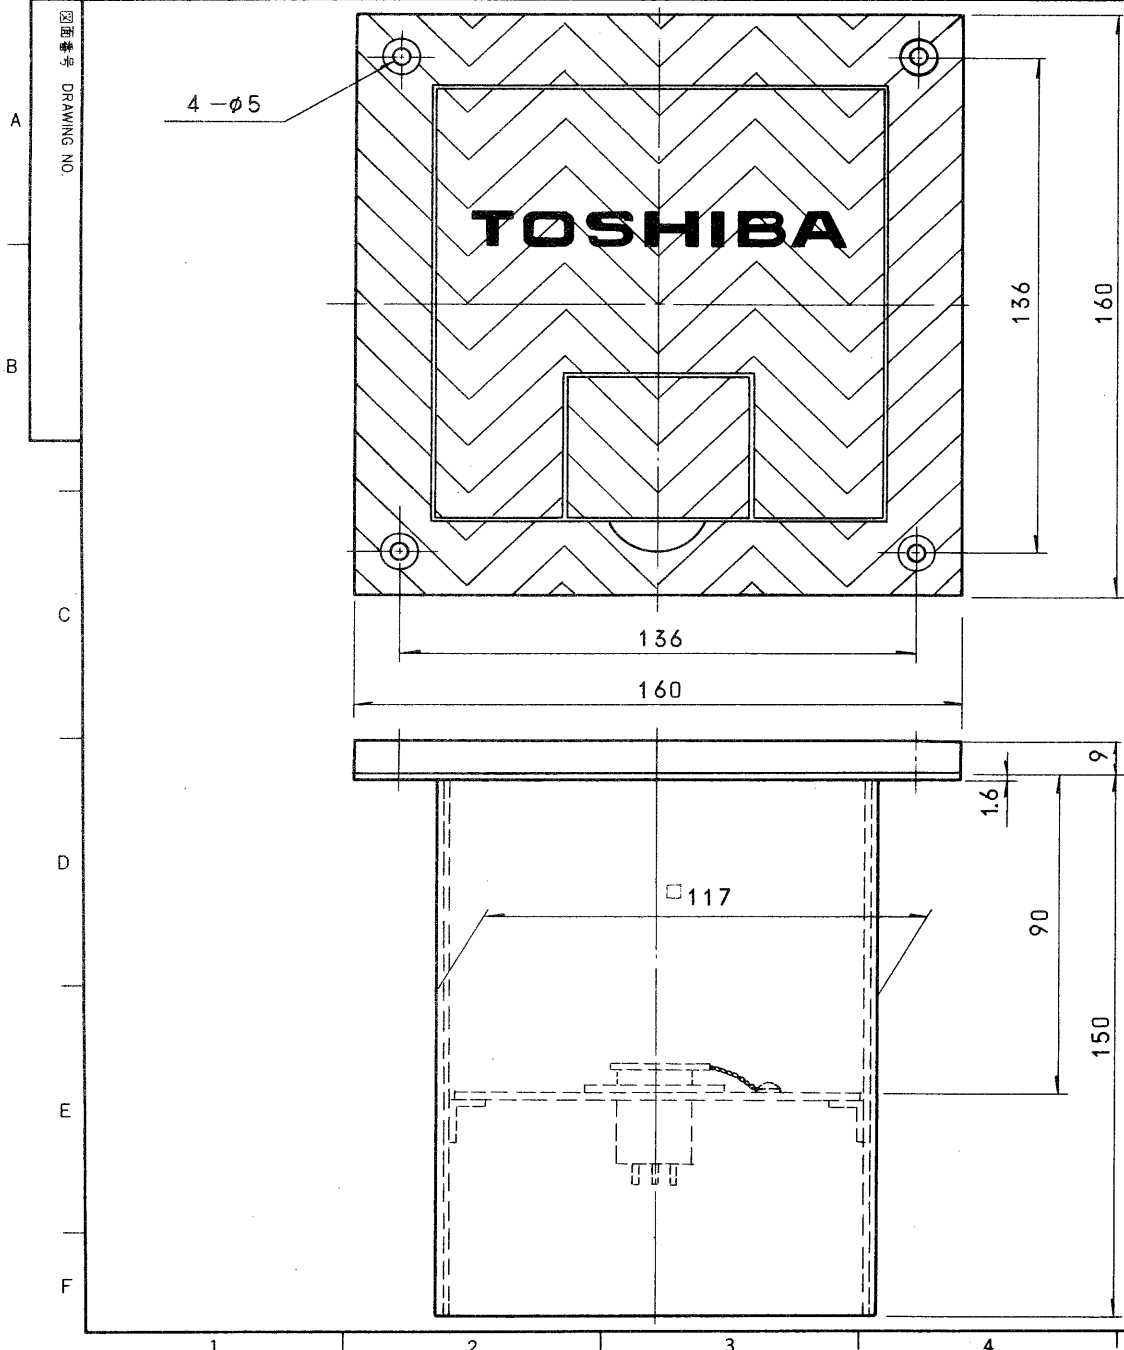

※施工上の注意とご使用上の注意はカタログ・取扱説明書をお読みください。

E27004

1 S 56 5 173 2 3 4 5 6 7 8

規格

コネクタ	キャノン XLR-3-14 (キャップ付)
材質	アルミ鋳物
その他	適合プラグ キャノン XLR-3-11C

取付穴寸法

ロットNo.8104Zより AMC-221→AMC-221Aに変更

承認 APPROVED BY 	検図 CHECKED BY 	名称 TITLE 東芝床角形マイクコンセント
設計 DESIGNED BY 	製図 DRAWN BY 	形名 AMC-221A
TOSHIBA LIGHTING & TECHNOLOGY CORP.		図面番号 A-NEE-015
保管 REGISTERED		第三角法 3RD ANGLE PROJECTION 尺度 SCALE 単位 UNITS 番