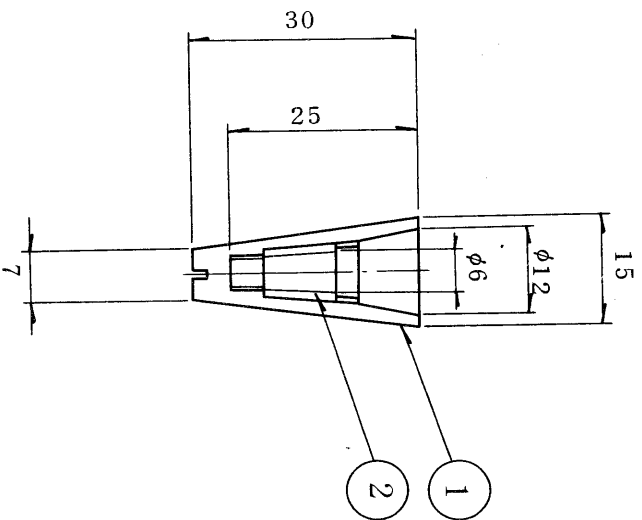

※施工上の注意とご使用上の注意はカタログ・取扱説明書をお読みください。

部番	部品名	個数	材質	摘 要
1	ボブイ	1	AS	
2	スプリング	1	SWRH-3	Znメッキ
3				
4				
5				
6				
7				
8				

定 格	電 圧	—
定 格	電 流	—
極	数	A
回 路	数	—
露 出、埋込の別	—	—
色	相 別	透 明
梱 包	数	50 個入
型 式 認 可 番 号	—	—
適 合 規 格	—	—

形 名	DH 7080		
品 名	東芝配線器具 ワイヤーコネクタ(大)		
図 番	D4357 / 4A		
設計	担当	検図	承認
尺 度 1/1	単 位 %	第三角法	
東芝ライオン株式会社			