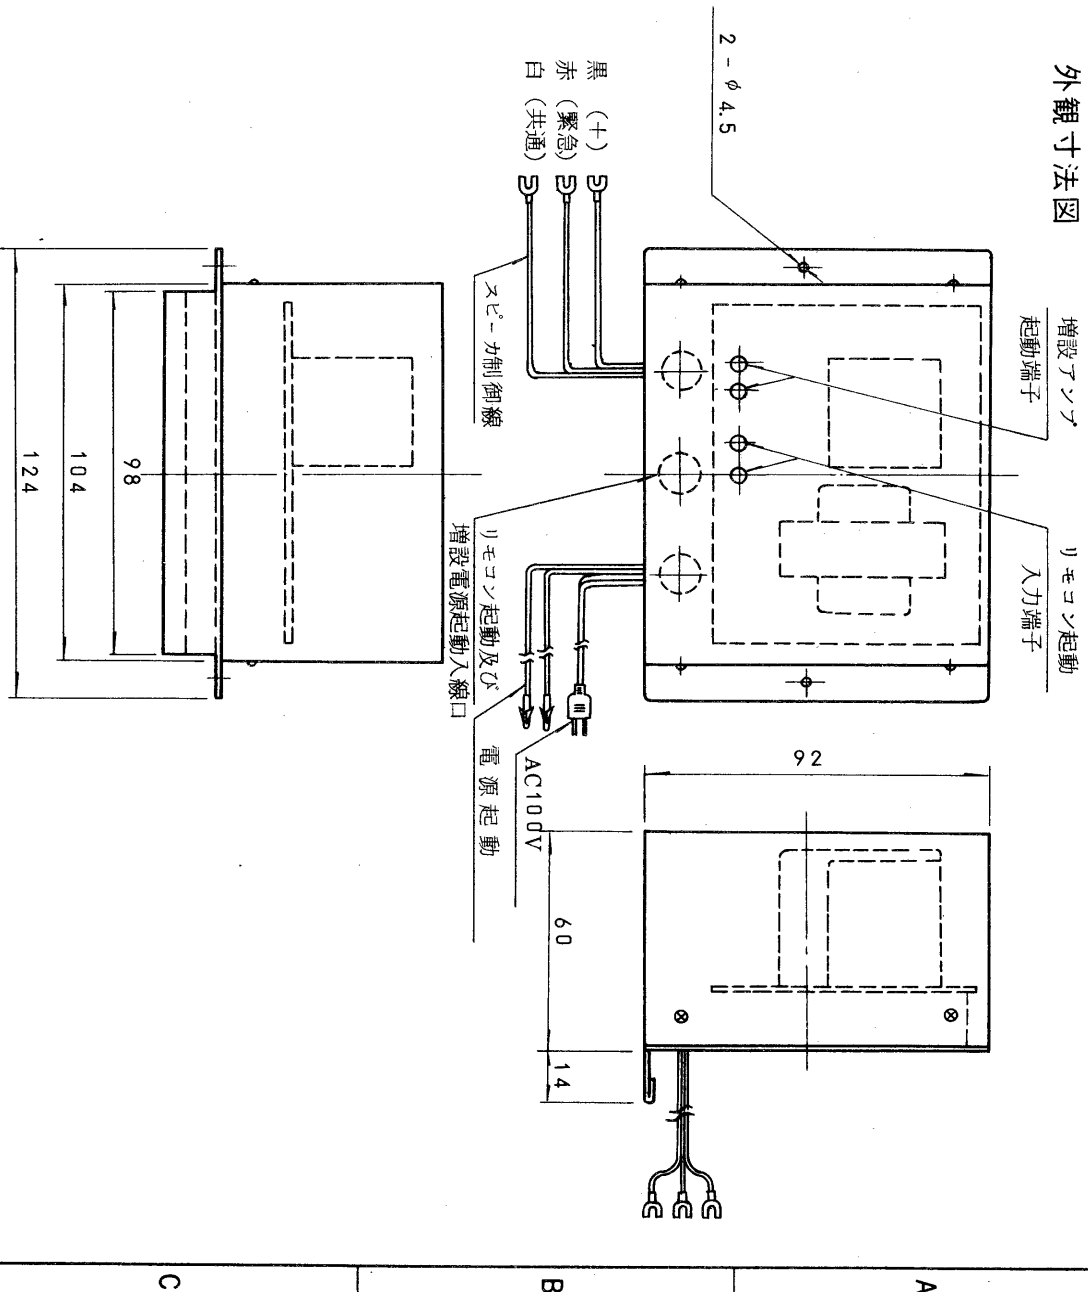

図面番号 DRAWING No.

A-NZ-012

※施工上の注意とご使用上の注意はカタログ・取扱説明書をお読みください。

規格

使用電源	AC100V 50/60Hz
消費電力	1W以下
制御回路	電源起動 AC100V 10A以下(抵抗負荷) 2回路 スベーカー制御 AC100V 10A以下(抵抗負荷) 1回路 リモコン起動入力 DC24Vマーク接点(無電圧)受け1回路
重量	約500g
その他	塩ビ銅板使用 卓上ソケット直接取付方式 7.8シリーズ卓上ソケット適合 リード線色:スベーカー:黒(付),赤(緊急),白(共通)電源起動:灰

承認 APPROVED BY

検図 CHECKED BY

設計 DESIGNED BY

製図 DRAWN BY

名称 TITLE

リレーボックス
(1回路用)

形名 RB-100

図面番号 A-NZ-012

第三角法 3RD ANGLE PROJECTION 尺度 SCALE 単位 UNITS 加算

1

2

3

4

保管 REGISTERED

TOKYO
東芝ライティング株式会社
JAPAN
TOSHIBA LIGHTING & TECHNOLOGY CORP.

第三角法
3RD ANGLE PROJECTION