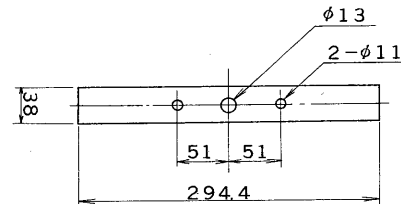

8

非常用放送設備委員会認定品

外觀寸法図

仕様

定格入力	15W
入力インピーダンス	670Ω 1kΩ 2kΩ 15W 10W 5W (100Vライン)
周波数特性	150Hz~15kHz (偏差20dB)
出力音圧感度	101dB (1m1Wにて)
ボイスコイルインピーダンス	8Ω
口径寸法	260mm×155mm 最大径(282mm×178mm)
重量	約3.4kg
色調, 材質	ホーンマウス } (合成樹脂) マンセル5Y8.5/1 近似色アイボリー カバ } ブラケット(普通鋼) マンセル5Y8.5/1 近似色アイボリー パンチングネット(アルミニウム) マンセルN1 近似色ブラック
配線図	
その他	ローインピーダンス(8Ω)に変更可能