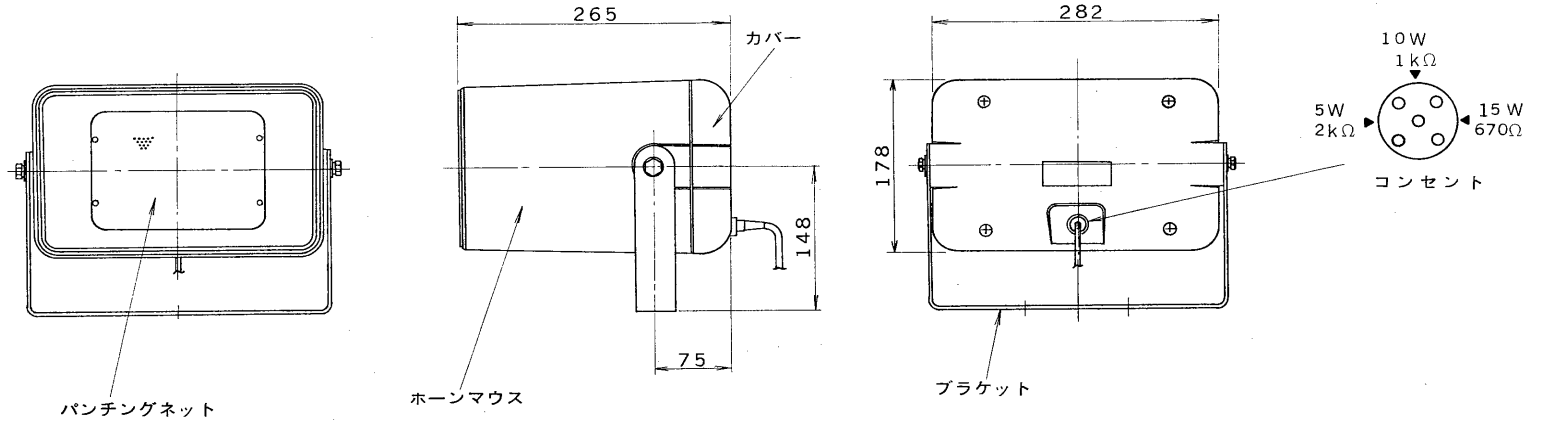

8

非常用放送設備委員会認定品

外觀寸法図

仕様

定格入力	15W
入力インピーダンス	670Ω 1kΩ 2kΩ 15W 10W 5W (100Vライン)
周波数特性	150Hz~15kHz (偏差20dB)
出力音圧感度	101dB (1m1Wにて)
ボイスコイルインピーダンス	8Ω
口径寸法	260mm×155mm 最大径(282mm×178mm)
重量	約3.4kg
色調, 材質	ホーンマウス } (合成樹脂) マンセル5Y8.5/1 近似色アイボリー カバ } ブラケット(普通鋼) マンセル5Y8.5/1 近似色アイボリー パンチングネット(アルミニウム) マンセルN1 近似色ブラック
配線図	
その他	ローインピーダンス(8Ω)に変更可能

承認 APPROVED BY 	検図 CHECKED BY 	名称 TITLE 15W形ホーンスピーカ(トランス付) 高音質形
設計 DESIGNED BY 	製図 DRAWN BY 	形名 HRC-15TGW
TOSHIBA TOKYO JAPAN <b>東芝ライテック株式会社</b> TOSHIBA LIGHTING & TECHNOLOGY CORP.		図面番号 A-NFC-030-4
保管 REGISTERED		第三角法 3RD ANGLE PROJECTION
		尺度 SCALE 単位 UNITS mm