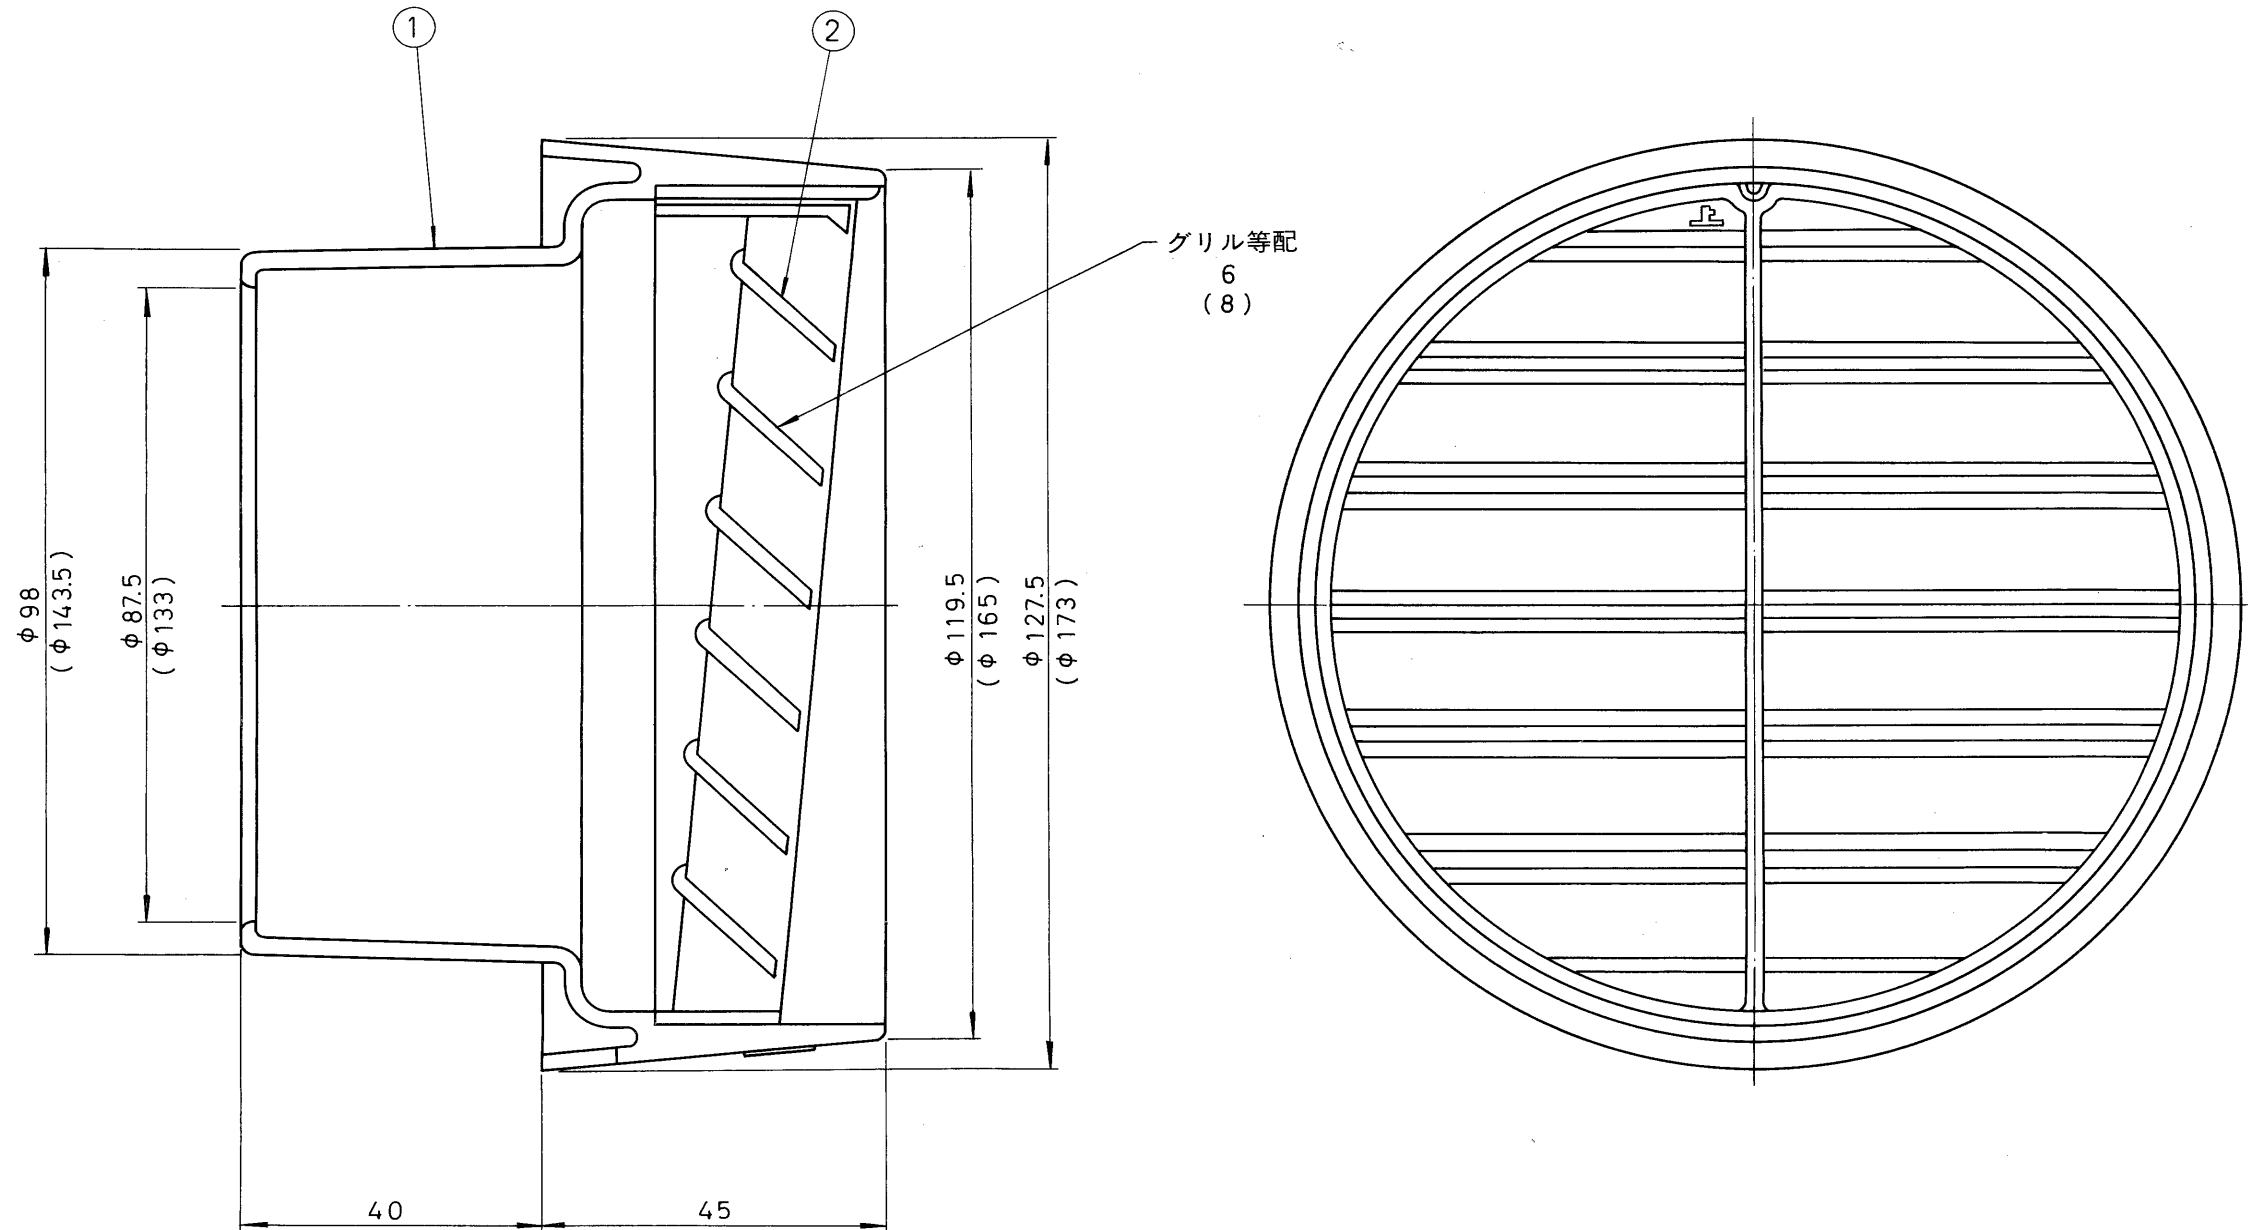

東芝換気扇（ダクト用応用部品ベントキャップ）

品番	部品名	材料	表面処理	色調
1	本体	ABS樹脂		TOYOインキCF-292相当
2	グリル	ABS樹脂		TOYOインキCF-292相当

() 内寸法はDV-202

・付属品
 クッション(2種類)
 寸法 3t×15巾×295ℓ
 5t×15巾×435ℓ
 材質 発泡ポリエチレン

 東京芝浦電気株式会社	形名	DV-142 DV-202
	作成年月日	S.50.12.1
	承認図番号	331723