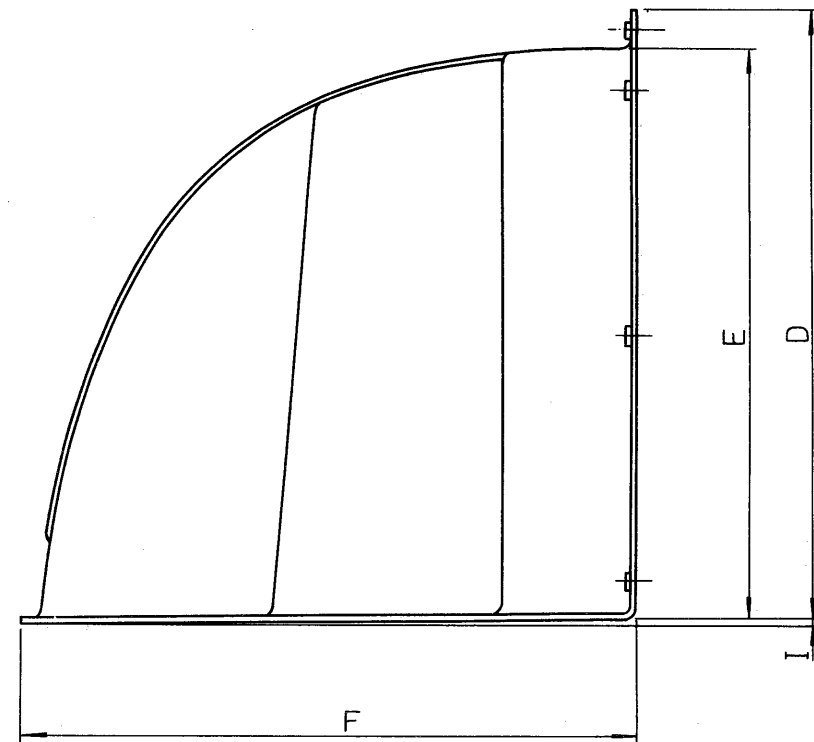

東芝換気扇用ウェザーカバー

- 材 質：PP樹脂
- 色 調：ミスティークリーム
東洋インク CF-39相当
- 付属品：木ネジ9本、ワッシャ9枚

形 名	A	B	C	D	E	F	G	H	I	製品重量(kg)
C-20	312	286	267	285	263	274	110	32	4.8	0.58
C-25	363	337	318	335	313	324	135	32	5.7	0.78
C-30	413	387	368	385	363	374	160	32	6.5	1.0

●本仕様は改良のため変更することがありますのでご了承ください。

 東京芝浦電気株式会社		形 名	C-20, C-25, C-30
作成年月日	S.51.4.13	承認図番号	331743