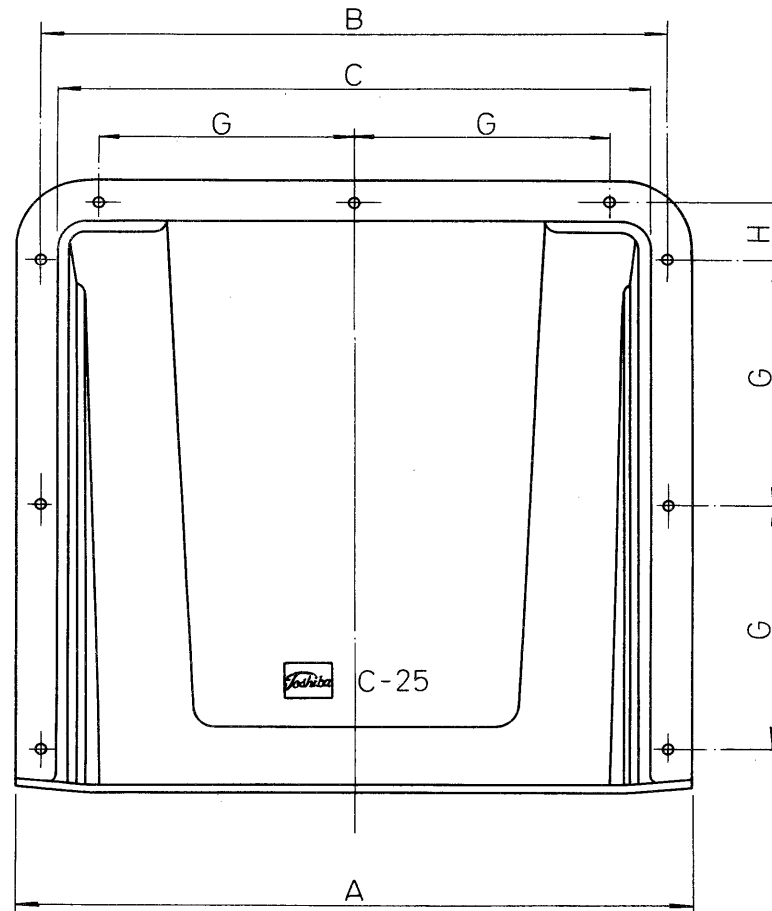

東芝換気扇用ウェザーカバー

- 材 質：PP樹脂
- 色 調：ミスティークリーム
東洋インク CF-39相当
- 付属品：木ネジ9本、ワッシャ9枚

形 名	A	B	C	D	E	F	G	H	I	製品重量(kg)
C-20	312	286	267	285	263	274	110	32	4.8	0.58
C-25	363	337	318	335	313	324	135	32	5.7	0.78
C-30	413	387	368	385	363	374	160	32	6.5	1.0

●本仕様は改良のため変更することがありますのでご了承ください。

 東京芝浦電気株式会社		形 名	C-20, C-25, C-30
作成年月日	S.51.4.13	承認図番号	331743