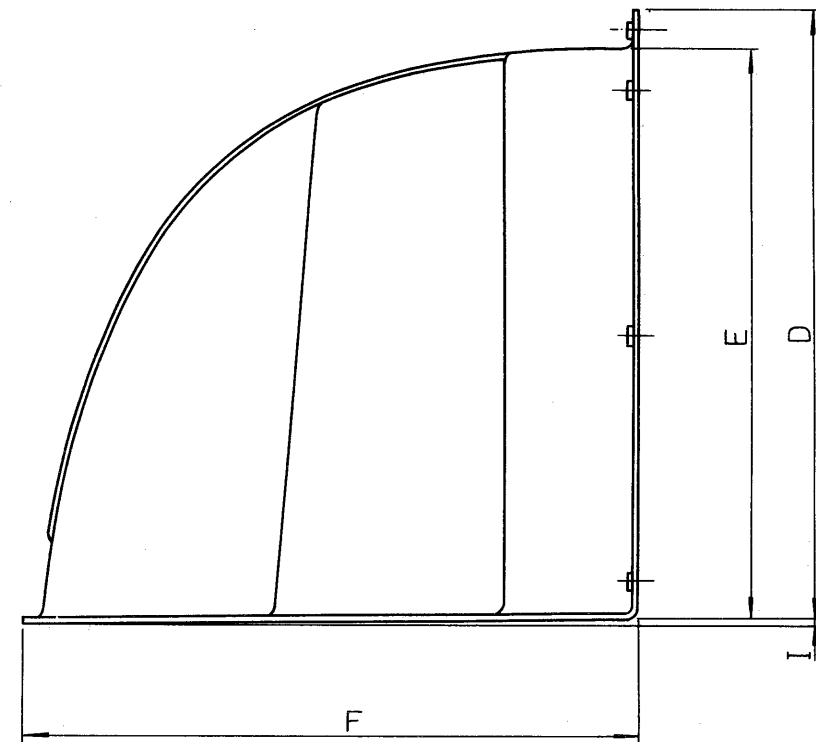

東芝換気扇用ウェザーカバー

- 材 質：PP樹脂
- 色 調：ミスティークリーム
東洋インク CF-39相当
- 付属品：木ネジ9本、ワッシャ9枚

形 名	A	B	C	D	E	F	G	H	I	製品重量(kg)
C-20	312	286	267	285	263	274	110	32	4.8	0.58
C-25	363	337	318	335	313	324	135	32	5.7	0.78
C-30	413	387	368	385	363	374	160	32	6.5	1.0

●本仕様は改良のため変更することがありますのでご了承ください。

 東京芝浦電気株式会社		形 名	C-20, C-25, C-30
作成年月日	S.51.4.13	承認図番号	331743