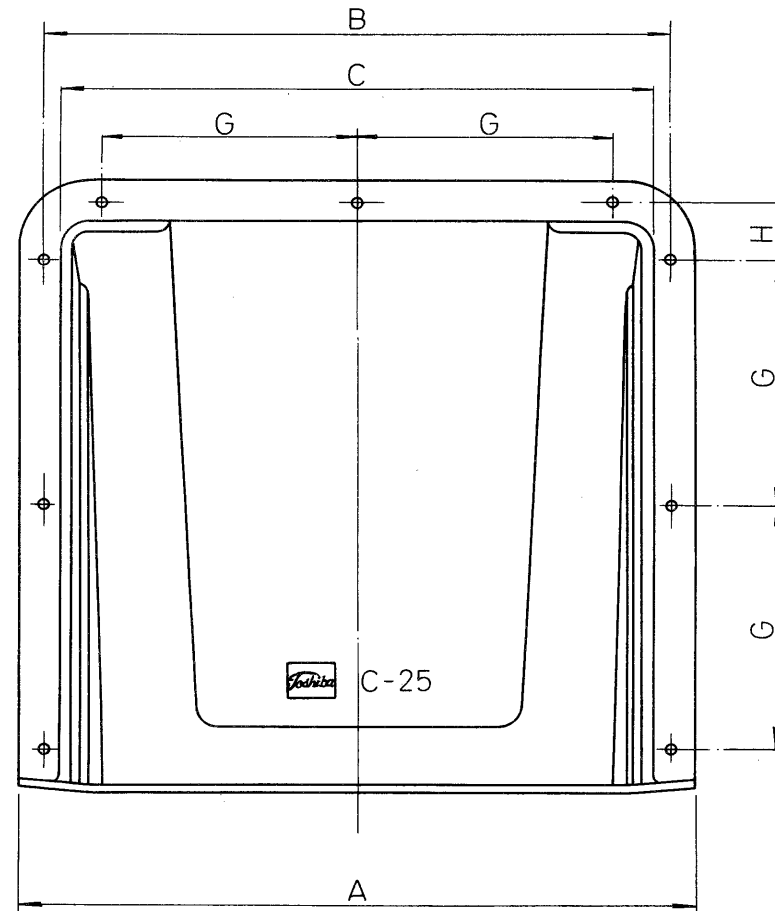

東芝換気扇用ウェザーカバー

- 材 質：PP樹脂
- 色 調：ミスティークリーム
東洋インク CF-39相当
- 付属品：木ネジ9本、ワッシャ9枚

形 名	A	B	C	D	E	F	G	H	I	製品重量(kg)
C-20	312	286	267	285	263	274	110	32	4.8	0.58
C-25	363	337	318	335	313	324	135	32	5.7	0.78
C-30	413	387	368	385	363	374	160	32	6.5	1.0

●本仕様は改良のため変更することがありますのでご了承ください。

 東京芝浦電気株式会社	形 名	C-20, C-25, C-30	
	作成年月日	S.51.4.13	承認図番号