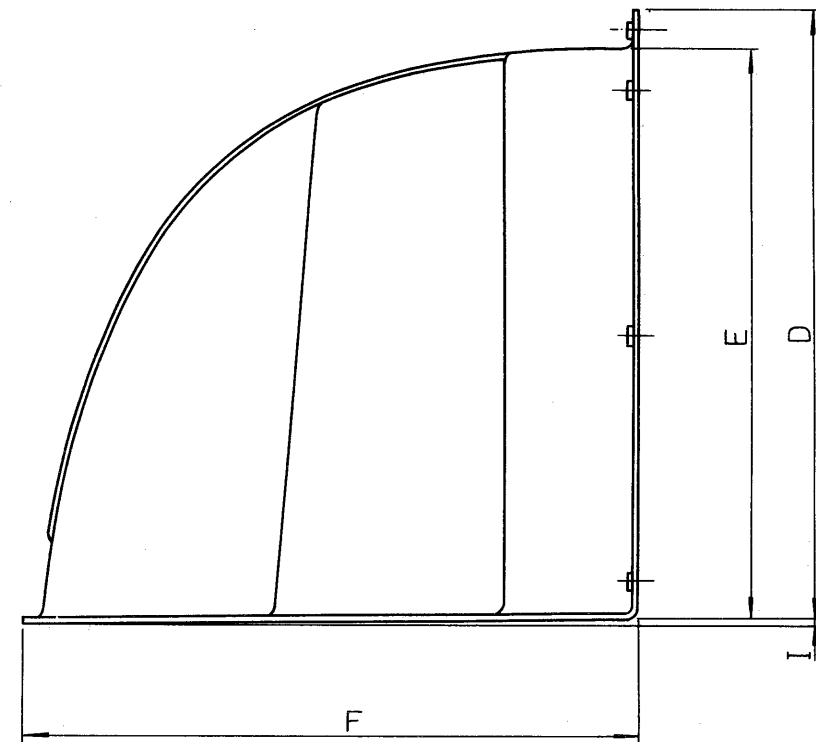

東芝換気扇用ウェザーカバー

- 材 質：PP樹脂
- 色 調：ミスティークリーム
東洋インク CF-39相当
- 付属品：木ネジ9本、ワッシャ9枚

形 名	A	B	C	D	E	F	G	H	I	製品重量(kg)
C-20	312	286	267	285	263	274	110	32	4.8	0.58
C-25	363	337	318	335	313	324	135	32	5.7	0.78
C-30	413	387	368	385	363	374	160	32	6.5	1.0

●本仕様は改良のため変更することがありますのでご了承ください。

 東京芝浦電気株式会社	形 名	C-20, C-25, C-30	
	作成年月日	S.51.4.13	承認図番号