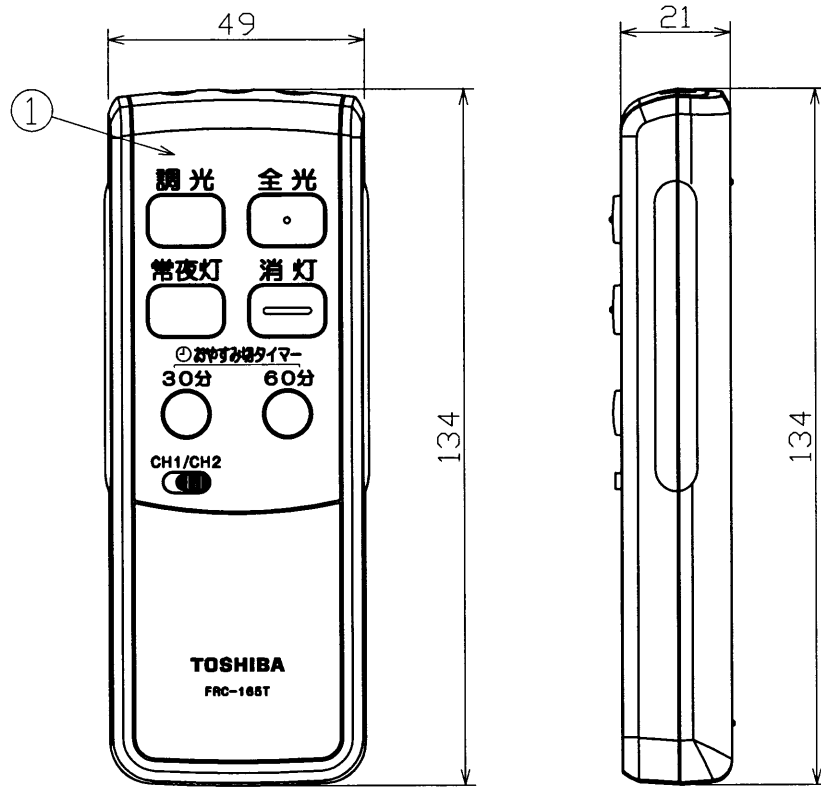

部番	部品名	個数	材質	摘要
1	リモコン送信器	1	ABS	白
2	リモコンホルダー	1	ABS	白
3	単4乾電池	2		※付属の電池は動作確認用です。
4	木ねじ	2		皿木ねじ φ3.5×20
5				

あとからリモコン送信器  
おやすみ切タイマー付き

使用電池 単四乾電池2本

おやすみ切タイマーについて

\*おやすみ切タイマーは、あとからリモコン対応器具のみ使用できます。

●30分オフタイマー

「30分」ボタンを押すとビピッと2回鳴り、約30分後に消灯します。

●60分オフタイマー

「60分」ボタンを押すとビビピッと3回鳴り、約60分後に消灯します。

\*オフタイマーモード中にオフタイマーボタン以外のボタンを押すと解除されます。

\*オフタイマーモード中にオフタイマーボタンを押すとオフタイマーカウントがリセットされ再度オフタイマーがセットされます。

\*リモコンは壁スイッチがONのときのみ照明器具の点灯状態が切り替えられます。