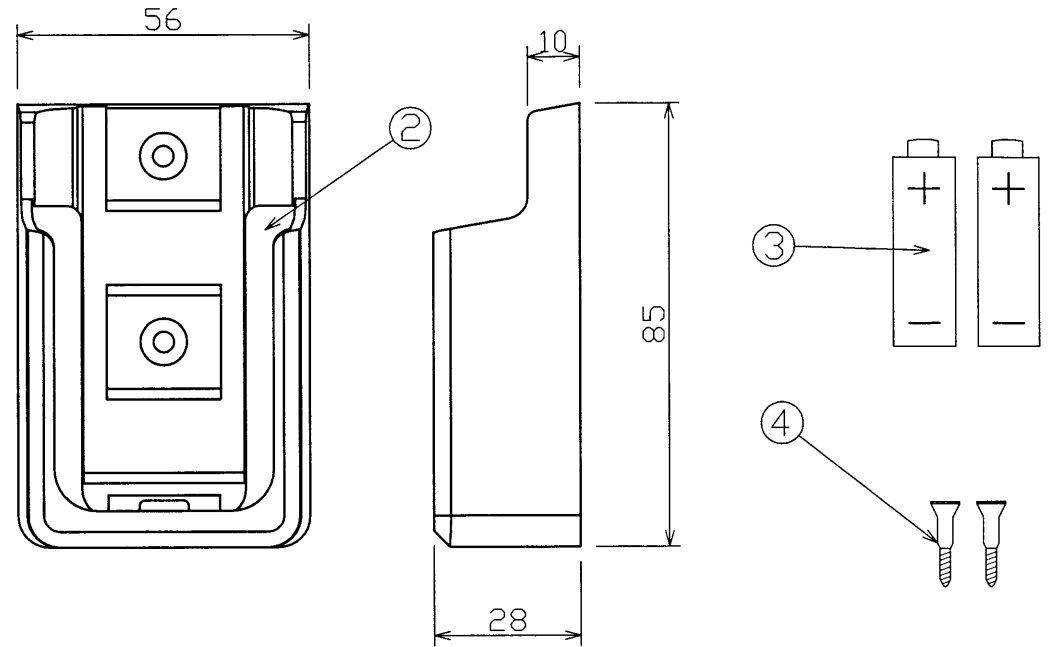

部番	部品名	個数	材質	摘要
1	リモコン送信器	1	ABS	白
2	リモコンホルダー	1	ABS	白
3	単4乾電池	2		※付属の電池は動作確認用です。
4	木ねじ	2		皿木ねじ φ3.5×20
5				

あとからリモコン送信器  
おやすみ切タイマー付き

使用電池 単四乾電池2本

おやすみ切タイマーについて

\*おやすみ切タイマーは、あとからリモコン対応器具のみ使用できます。

●30分オフタイマー

電圧	同梱ランプ	質量	形名	FRC-165
DC 3.0		0.07	品名	
承認	担当	図番	AA2006-05150-01	
清水	林		東芝ライテック株式会社	
単位 mm	第三角法			