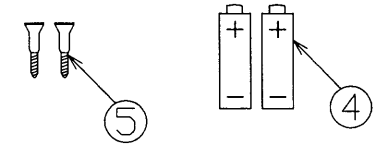

部番	部品名	個数	材質	摘要
1	リモコン送信器	1	ABS	本体：白 プレート：紺
2	壁ホルダー	1	ABS	白 付属品
3	ホルダー受け	1	ABS	白 付属品
4	単4乾電池	2		付属品
5	木ねじ	2		付属品（壁ホルダー取付用）
6				

※②+③を組み合わると
卓上ホルダーとなります。

■オフタイマーを使用する

ワンボタンで設定した時間後に照明器具が「消灯」します。
 <オフタイマー> ボタンを押します。
 オフタイマーの時間は5分、10分、15分、30分、60分から選べます。
 5 → 10 → 15 → 30 → 60分後に消灯 → : ボタン操作
 ↑ c h表示 (キャンセル)

■かんたん入タイマーを使用する

ワンボタンで設定した時間後に照明器具が「調光点灯」します。
 <かんたん入タイマー> ボタンを押します。
 かんたん入タイマーの時間は1、2、3、6、9、12時間から選べます。
 1 → 2 → 3 → 6 → 9 → 12時間後に点灯 → : ボタン操作
 ↑ c h表示 (キャンセル)

※<オフタイマー>と<かんたん入タイマー>は
同時に設定することができません。

※液晶全画面