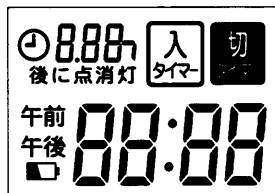

※液晶全画面

全部を表示してあります。
実際にはこの表示にはなりません。

※弊社指定の照明器具専用です。

- ●全光、調光、常夜灯、消灯の切替がリモコン送信器で操作できます。
- ●タイマー予約で自動点灯、自動消灯が可能です。設定した時刻になると、照明器具に信号を送って、調光状態または消灯状態にできます。
  ・時計機能付です。(時計の精度は月差30秒以内です。)
- ●ワンボタン簡易タイマー付きです。オフタイマー、かんたん入タイマーで選択した時間後に消灯状態または調光状態にできます。

各設定方法の詳細は同梱の取扱説明書を参照してください。
※リモコンは壁スイッチがONのときのみ照明器具の点灯状態が切り替えられます。
※「入」、「切」タイマー、オフタイマー、かんたん入タイマーは、弊社リモコン対応器具のみ
使用できます。
※卓上ホルダーにおいた場合は器具真下から約3mが受信範囲になります。
※天井高さにより受信範囲が異なります。2.4mを超える天井高さでは効きにくい場合があります。
※点灯直後、全光時や調光時、リモコンで切り替えにくい場合があります。その際はしばらくしてから
切り替えてください。

ON/OFFタイマー付リモコン送信器

使用電池 単四乾電池2本

電圧	同梱ランプ	質量 (kg)	形名	FRC-176T	
DC 3.0V		0.1	品名		東芝リモコン送信器
承認	担当	図番	AA2006-03992-01		
清水	林		東芝ライテック株式会社		
単位 mm	第三角法