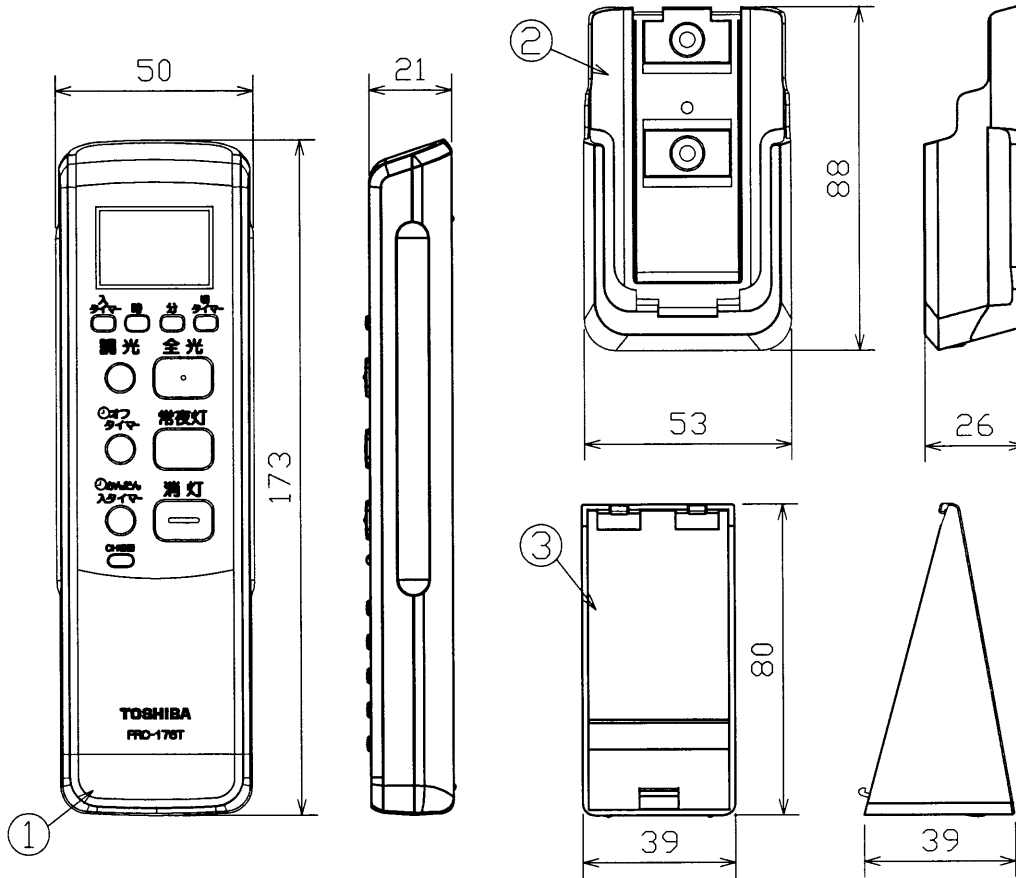

部番	部品名	個数	材質	摘要
1	リモコン送信器	1	ABS	本体：白 プレート：紺
2	壁ホルダー	1	ABS	白 付属品
3	ホルダー受け	1	ABS	白 付属品
4	単4乾電池	2		付属品
5	木ねじ	2		付属品（壁ホルダー取付用）
6				

※②+③を組み合わると
卓上ホルダーとなります。

■オフタイマーを使用する

ワンボタンで設定した時間後に照明器具が「消灯」します。
 <オフタイマー> ボタンを押します。
 オフタイマーの時間は5分、10分、15分、30分、60分から選べます。
 5 → 10 → 15 → 30 → 60分後に消灯 → : ボタン操作
 ↑ c h表示 (キャンセル)

■かんたん入タイマーを使用する

ワンボタンで設定した時間後に照明器具が「調光点灯」します。
 <かんたん入タイマー> ボタンを押します。
 かんたん入タイマーの時間は1、2、3、6、9、12時間から選べます。
 1 → 2 → 3 → 6 → 9 → 12時間後に点灯 → : ボタン操作
 ↑ c h表示 (キャンセル)

※<オフタイマー>と<かんたん入タイマー>は
同時に設定することができません。

※液晶全画面

各設定方法の詳細は同梱の取扱説明書を参照してください。
 ※リモコンは壁スイッチがONのときのみ照明器具の点灯状態が切り替えられます。
 ※「入」、「切」タイマー、オフタイマー、かんたん入タイマーは、弊社リモコン対応器具のみ
使用できます。
 ※卓上ホルダーにおいた場合は器具真下から約3mが受信範囲になります。
 ※天井高さにより受信範囲が異なります。2.4mを超える天井高さでは効きにくい場合があります。
 ※点灯直後、全光時や調光時、リモコンで切り替えにくい場合があります。その際はしばらくしてから
切り替えてください。