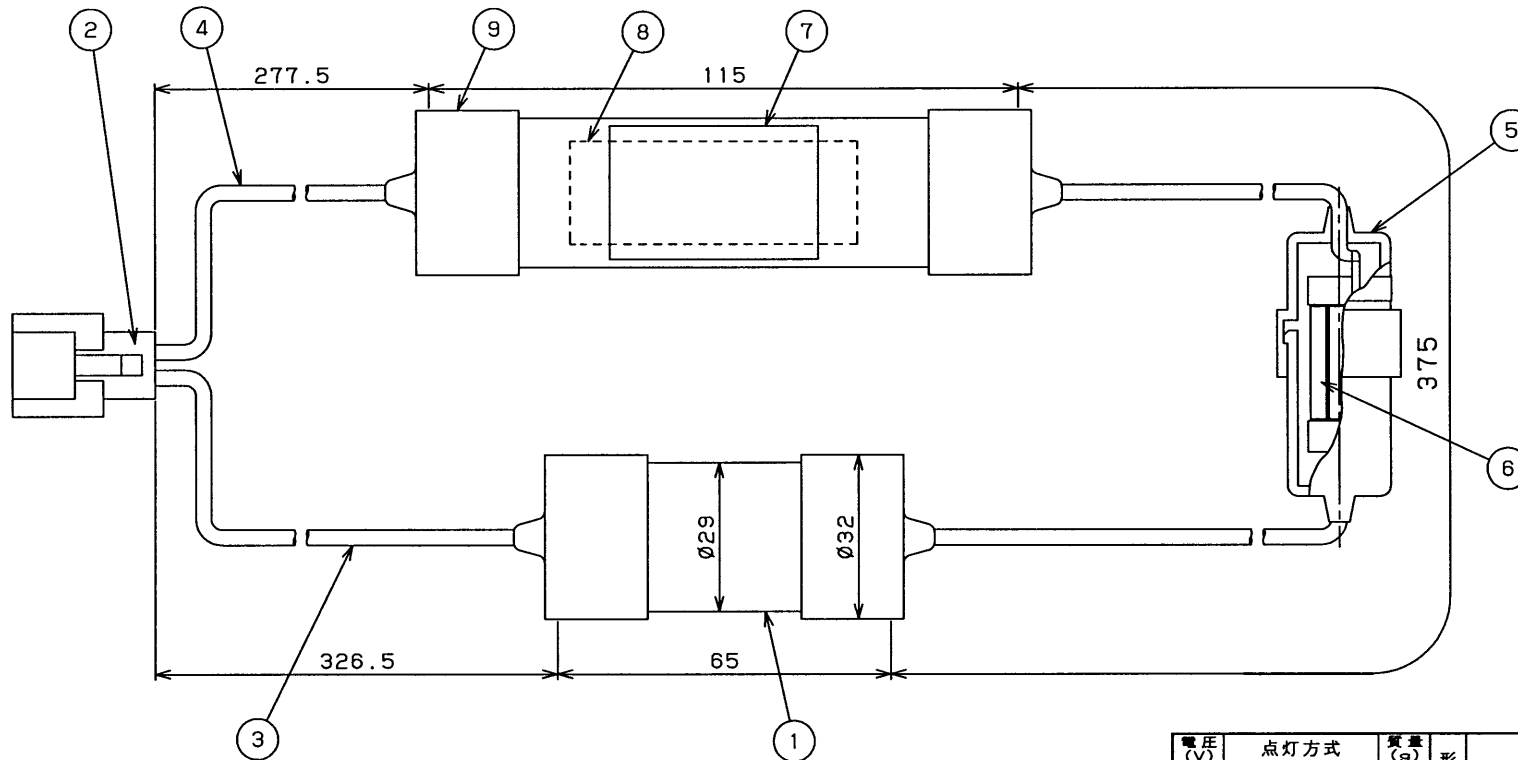

部番	部品名	個数	材質	摘要
1	電池ケース	2	耐熱PP	
2	接続端子	1		
3	(+) リード線	1		UL1015 AWG20 (赤)
4	(-) リード線	1		UL1015 AWG20 (黒)
5	ヒューズホルダー	1		
6	ヒューズ	1		5A
7	銘板	1	アート紙	
8	お願いラベル	1	上質紙	
9	電池防水キャップ	4	クロロブレン	黒

電圧 (V)	点灯方式	質量 (g)	形名	2.1NR-CY-LEW
-	-	300	品名	東芝非常灯電池 (3.6V 3000mAh)
承認	担当	図番	AA2006-01442-01	
丸山	杉下	単位 mm	第三角法	
東芝ライテック株式会社				