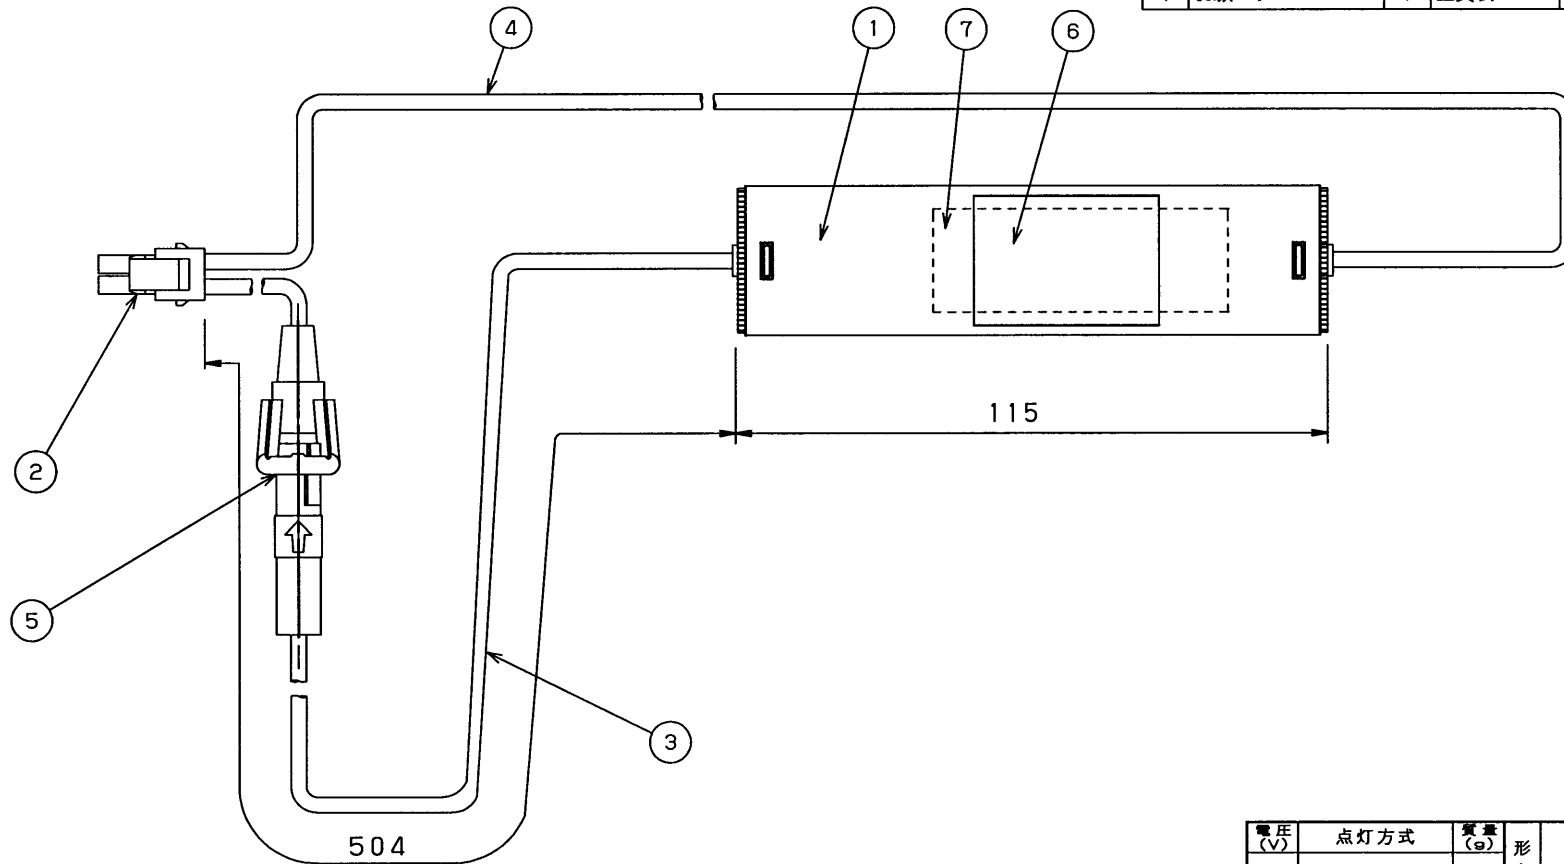

部番	部品名	個数	材質	摘要
1	電池ケース	1		
2	接続端子	1		
3	(+) リード線	1		UL1015 AWG18 (赤)
4	(-) リード線	1		UL1015 AWG18 (黒)
5	ヒューズ	1		5A
6	銘板	1	アート紙	
7	お願いラベル	1	上質紙	

電圧 (V)	点灯方式	質量 (g)	形名	2NR-CY-LE
—	—	210	品名	
			東芝非常灯電池 (2.4V 3000mAh)	
承認	担当	図番		
丸山	杉下	AA2006-01441-01		
単位 mm	第三角法	東芝ライテック株式会社		