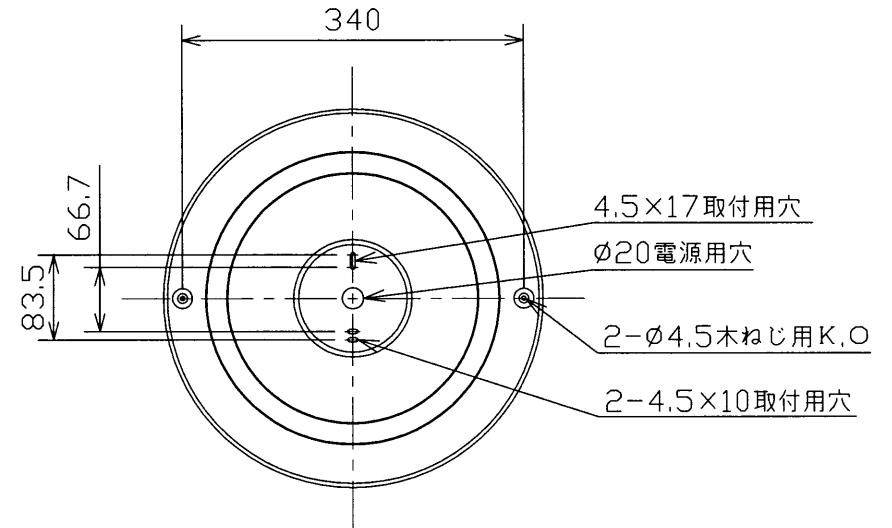

部番	部品名	個数	材質	摘要
1	シャーシ	1	CGC t0.5	白
2	インバータ	1		FMJ-386201
3	ランプホルダー	3	SUS t1.0	塗装:白
4	ランプソケット	1	ユリア	
5	セード取付金具	2	CGC t1.0	白
6	端子台	1	PP	DFC-3623(NZ2114)
7	リード線押え	1	PP	
8	パッキン	1	モルトブレン	灰
9	常夜灯ソケット	1	PP	SL-3
10	ブルレスユニット	1	モルトブレン	DIK-1303N

ネオスリムV  
 本体取付: 直付専用 虫の入りにくい構造  
 セード取付: ターン方式

100	同梱ランプ	質量 (kg)	形名	FVG390GB	東芝蛍光灯器具 ホームライト®
	FHC27EL-Z × 1	1.0	品名		
承認	担当	図番	AA2006-01237-01		
天田	中村(麻)	東芝ライテック株式会社			
単位 mm	第三角法				