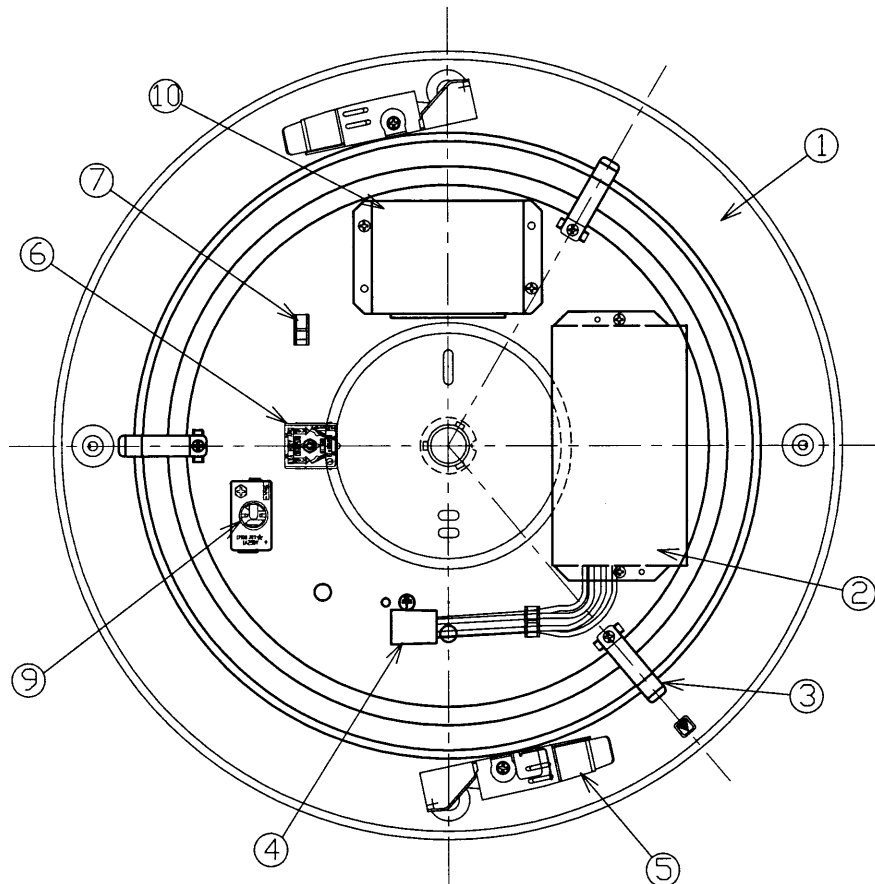

部番	部品名	個数	材質	摘要
1	シャーシ	1	CGC t0.5	白
2	インバータ	1		FMJ-386201
3	ランプホルダー	3	SUS t1.0	塗装:白
4	ランプソケット	1	ユリア	
5	セード取付金具	2	CGC t1.0	白
6	端子台	1	PP	DFC-3623(NZ2114)
7	リード線押え	1	PP	
8	パッキン	1	モルトブレン	灰
9	常夜灯ソケット	1	PP	SL-3
10	ブルレスユニット	1	モルトブレン	DIK-1303N

ネオスリムV  
 本体取付: 直付専用 虫の入りにくい構造  
 セード取付: ターン方式

100	同梱ランプ	質量 (kg)	形名	FVG390GB	東芝蛍光灯器具 ホームライト®
	FHC27EL-Z × 1	1.0	品名		
承認	担当	図番	AA2006-01237-01		
天田	中村(麻)	東芝ライテック株式会社			
単位 mm	第三角法				