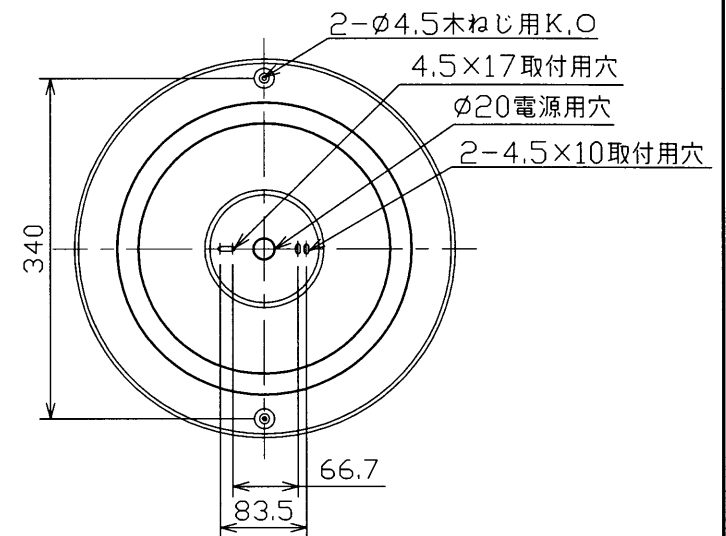

部番	部品名	個数	材質	摘要
1	シャーシ	1	CGC t0.5	白
2	インバータ	1		FMJ-386201
3	ランプホルダー	3	SUS t1.0	塗装:白
4	ランプソケット	1	ユリア	
5	セード取付金具	2	CGC t1.0	白
6	端子台	1	PP	DFC-3623
7	リード線押え	1	PP	
8	パッキン	1	モルトブレン	灰

ネオスリムV
 本体取付:直付専用 虫の入りにくい構造
 セード取付:ターン方式

電圧 (V)	適合光源	質量 (kg)	形名	FVG390G
100	FHC27E X 1	0.9	品名	
			品名	東芝蛍光灯器具 ホームライト®
承認	担当	図番	AA2005-02409-01	
天田	小島	番		
単位 mm	第三角法	東芝ライテック株式会社		