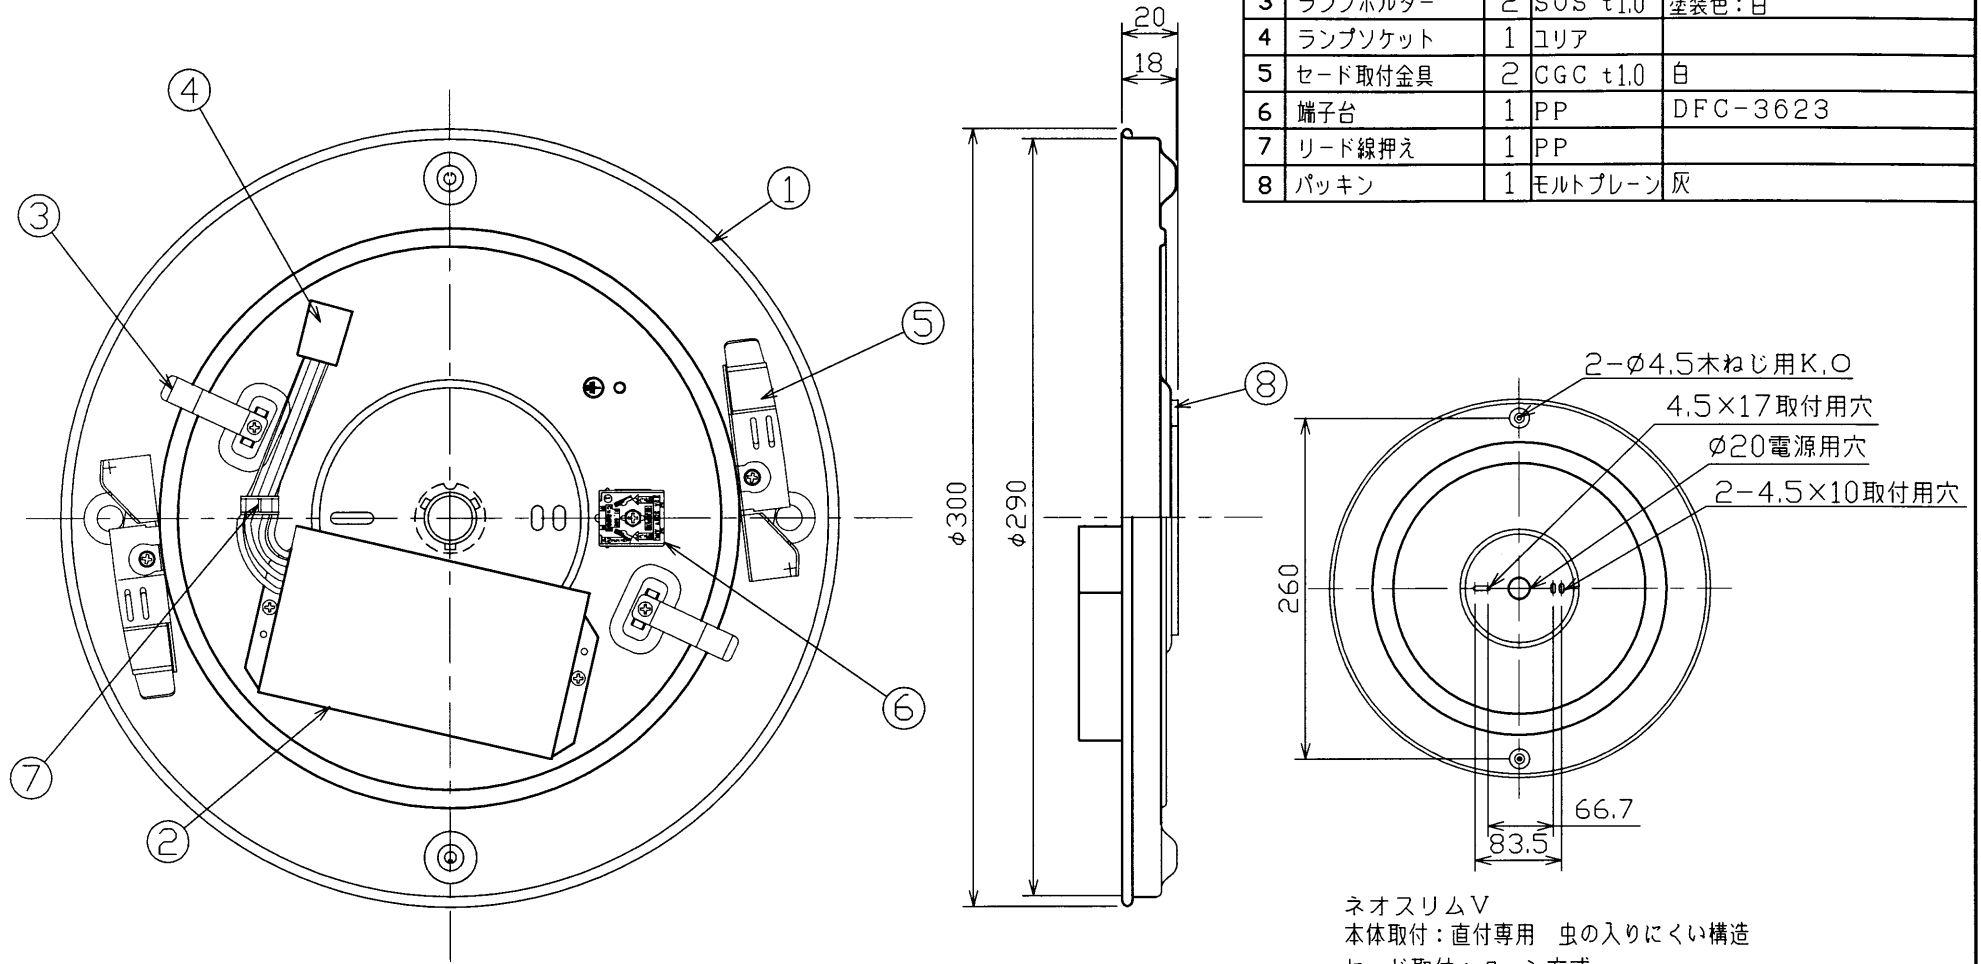

部番	部品名	個数	材質	摘要
1	シャーシ	1	CGC t0.5	白
2	インバータユニット	1		FMJ-386201
3	ランプホルダー	2	SUS t1.0	塗装色：白
4	ランプソケット	1	コリア	
5	セード取付金具	2	CGC t1.0	白
6	端子台	1	PP	DFC-3623
7	リード線押え	1	PP	
8	パッキン	1	モルトプレーン	灰

ネオスリムV
 本体取付：直付専用 虫の入りにくい構造
 セード取付：ターン方式

電圧 (V)	適合光源	質量 (kg)	形名	FVG290G
100	FHC20E × 1	0.9	品名	
承認	担当	図番	東芝蛍光灯器具 ホームライト®	
天田	小島	番	AA2005-02408-01	
単位 mm	第三角法	東芝ライテック株式会社		