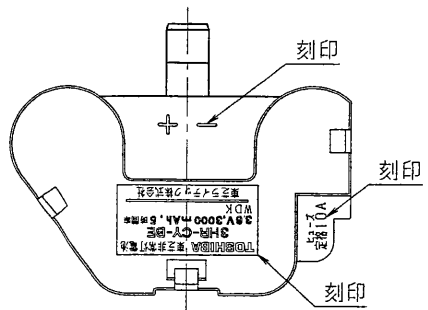

部番	部品名	個数	材質	摘要
1	電池ケースA	1	HIPS	
2	電池ケースB	1	HIPS	
3	電池コネクタ	1	HIPS	
4	ヒューズホルダー	1		
5	ガラス管ヒューズ	1		10A

電圧 (V)	適合器具	質量 (kg)	形名	3HR-CY-BE	
		0.3	品名		東芝非常灯電池 (3.6V3000mAh)
設計	担当	検図	承認	図番	F90248/A
五島	大里	井上	丸山	発行	
単位 mm	第三角法		東芝ライテック株式会社		