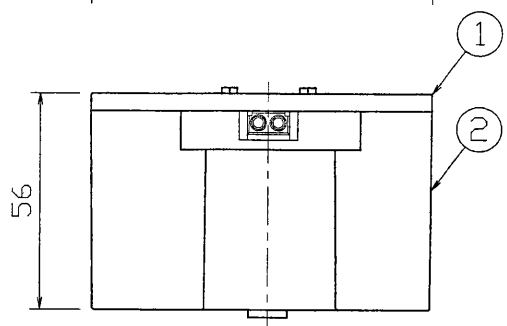

部番	部品名	個数	材質	摘要
1	電池ケースA	1	HIPS	
2	電池ケースB	1	HIPS	
3	電池コネクタ	1	HIPS	
4	ヒューズホルダー	1		
5	ガラス管ヒューズ	1		10A

電圧 (V)	適合器具	質量 (kg)	形名	3HR-CY-BE	
		0.3	品名		東芝非常灯電池 (3.6V3000mAh)
設計	担当	検図	承認	図番	F90248/A
五島	大里	井上	丸山	発行	
単位 mm	第三角法		東芝ライテック株式会社		