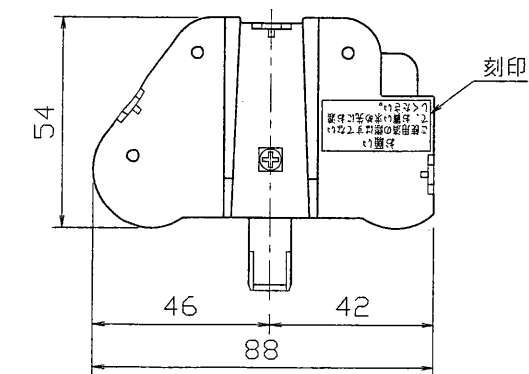

部番	部品名	個数	材質	摘要
1	電池ケースA	1	HIPS	
2	電池ケースB	1	HIPS	
3	電池コネクタ	1	HIPS	
4	ヒューズホルダー	1		
5	ガラス管ヒューズ	1		10A

電圧 (V)	適合器具	質量 (kg)	形名	3HR-CY-BE	
		0.3	品名		東芝非常灯電池 (3.6V3000mAh)
設計	担当	検図	承認	図番	F90248/A
五島	大里	井上	丸山	発行	
単位 mm	第三角法		東芝ライテック株式会社		