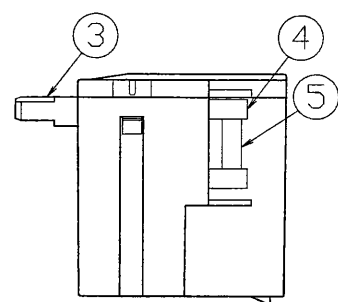

部番	部品名	個数	材質	摘要
1	電池ケースA	1	HIPS	
2	電池ケースB	1	HIPS	
3	電池コネクタ	1	HIPS	
4	ヒューズホルダー	1		
5	ガラス管ヒューズ	1		10A

電圧 (V)	適合器具	質量 (kg)	形名	3HR-CY-BE	
		0.3	品名		東芝非常灯電池 (3.6V3000mAh)
設計	担当	検図	承認	図番	F90248/A
五島	大里	井上	丸山	発行	
単位 mm	第三角法		東芝ライテック株式会社		