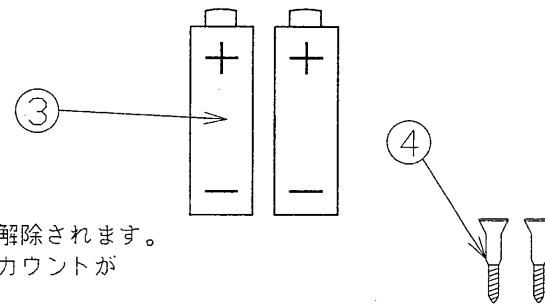

おやすみ切タイマー付き 白熱灯用リモコン送信器

使用電池 単四乾電池2本

電圧 DC 3.0V	適合光源	質量 (kg)	形名	FRC-151T	
		0.07	品名		東芝リモコン送信器
設計	担当	検図	承認	図番	F80105/A
林	林	清水	中山	発行	
単位 mm	第三角法		東芝ライテック株式会社