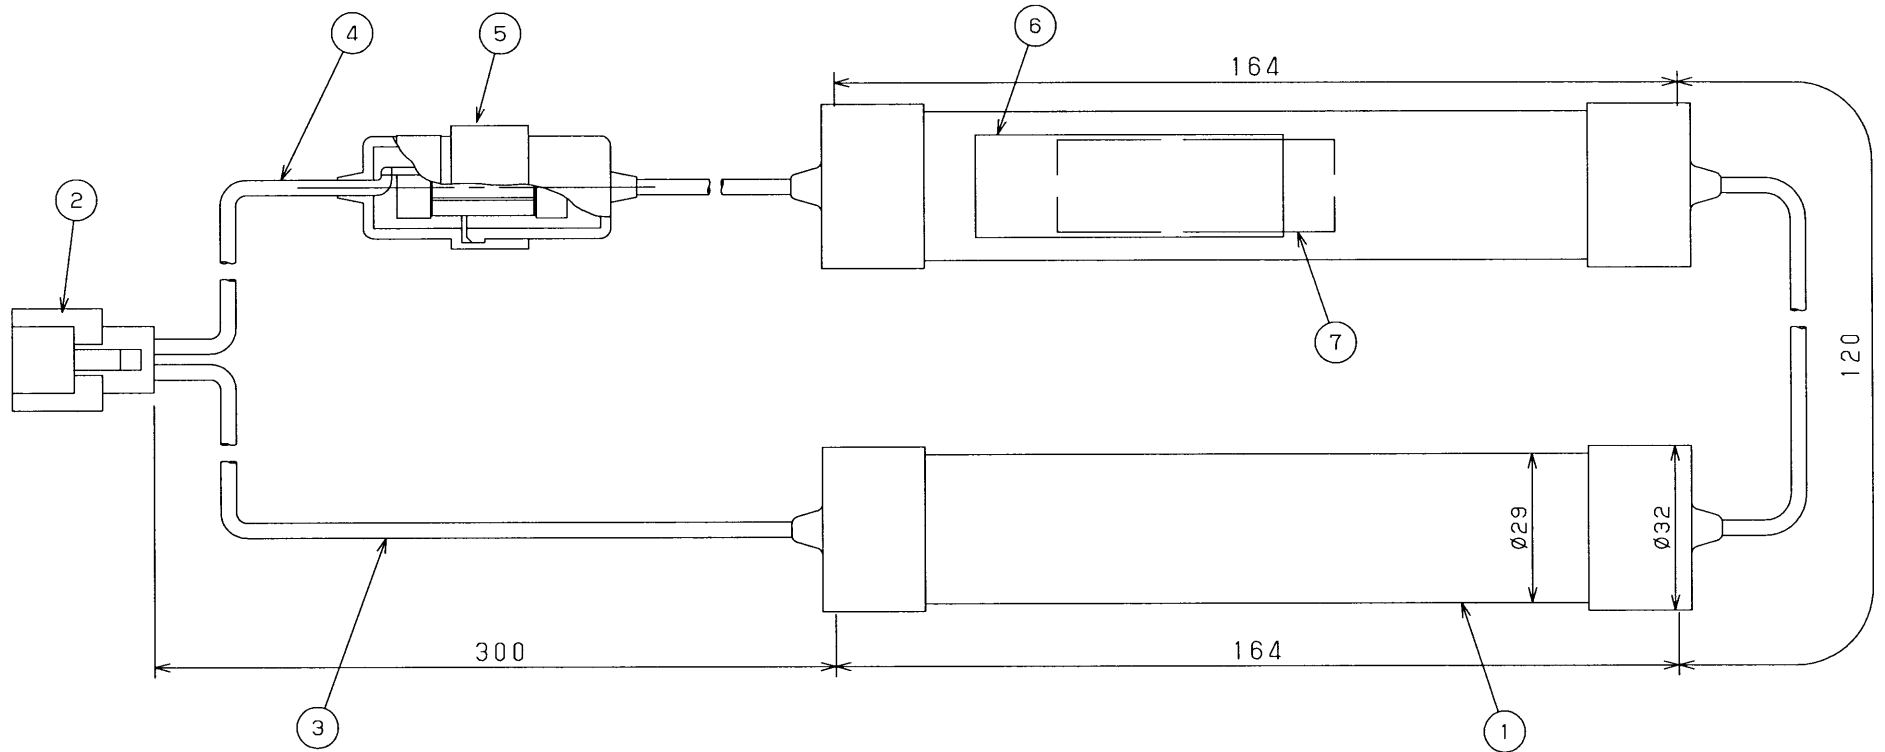

部番	部品名	個数	材質	摘要
1	電池ケース	1	耐熱PP	
2	接続端子	1		
3	(+) リード線	1		UL1015 AWG20 (赤)
4	(-) リード線	1		UL1015 AWG20 (黒)
5	ヒューズ	1		5A
6	銘板	1	アート紙	
7	お願いラベル	1	上質紙	

電圧 (V)	点灯方式	質量 (kg)	形名	2-3NR-CY-LEW
		0.5	品名	東芝非常灯電池 (7.2V 3000mAh)
承認	担当	図番	AA2008-00359-01	
高井	稗田	東芝ライテック株式会社		
単位 mm	第三角法			