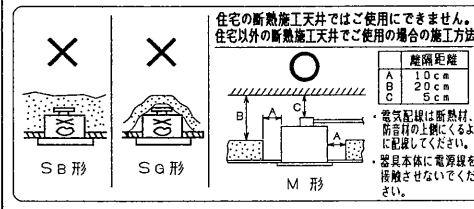

部番	部品名	個数	材質	摘要
1	反射板	1	アルミ t1.0	下表参照
2	ソケット	1	フェノール	DIS-3013
3	ランプ	1		EFD12ワット
4	取付バネ	2	SUS t0.4	
5				

埋込穴寸法

天井取付厚さ3~25mm

△ 安全に関するご注意

- ・住宅の断熱施工天井ではご使用できません。
- ・天井埋め込み専用器具です。傾斜天井、柔らかい天井（ロックワール等）壁面には取り付けしないでください。指定以外の取付を行うと器具落下の原因となります。
- ・必ず適合光源を使用してください。指定外の光源を使用すると火災の原因となります。
- ・この器具は断熱施工不可のため、下図のような施工が必要となります。指定外の施工を行うと火災の原因となります。
- ・送り負荷は15Aまでです。照明器具以外の負荷は接続しないでください。
- ・この器具は調光器との併用はできません。誤って使用いたしますと、破損・発煙の原因となります。