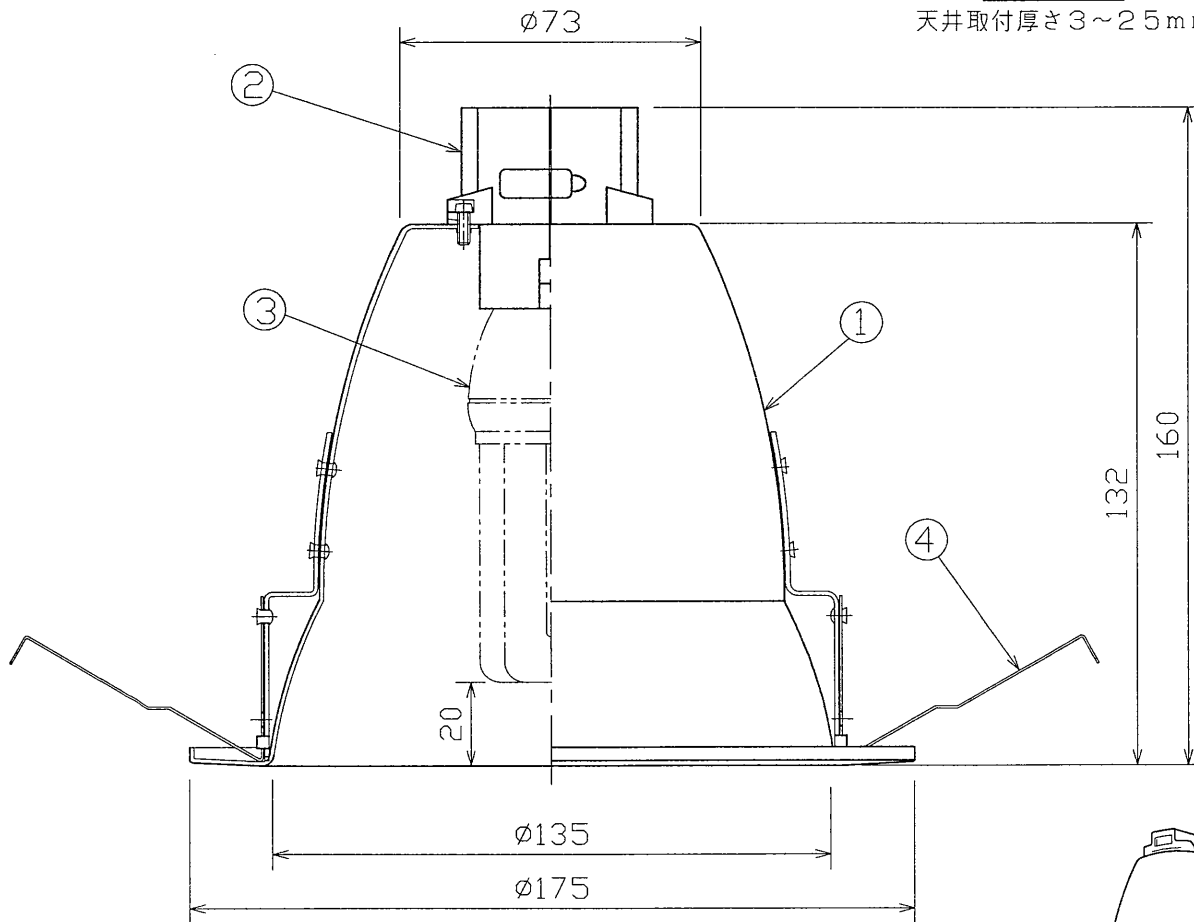

部番	部品名	個数	材質	摘要
1	反射板	1	アルミ t1.0	下表参照
2	ソケット	1	フェノール	DIS-3013
3	ランプ	1		EFD12ワット
4	取付バネ	2	SUS t0.4	
5				

埋込穴寸法

天井取付厚さ3~25mm

△ 安全に関するご注意

- ・住宅の断熱施工天井ではご使用できません。
- ・天井埋め込み専用器具です。傾斜天井、柔らかい天井（ロックワール等）壁面には取り付けしないでください。指定以外の取付を行うと器具落下の原因となります。
- ・必ず適合光源を使用してください。指定外の光源を使用すると火災の原因となります。
- ・この器具は断熱施工不可のため、下図のような施工が必要となります。指定外の施工を行うと火災の原因となります。
- ・送り負荷は15Aまでです。照明器具以外の負荷は接続しないでください。
- ・この器具は調光器との併用はできません。誤って使用いたしますと、破損・発煙の原因となります。

単位 mm

第三角法