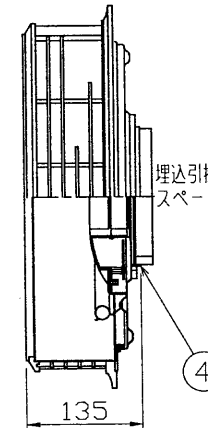

部番	部品名	個数	材質	摘要
1	セード組立	1	米杉	
2	アダプタ	1	PBT	DFC-2203
3	角形引掛シーリングボディ	1	ユリア	DC5362
4	スペーサー	1	PP	
5	本体	1		FVG380W ('98.4~)

⚠ 安全に関するご注意

- ・本器具は、5～35℃の温度範囲で使用するように設計してあります。指定温度以外で使用すると火災の原因となります。
- ・本器具は屋内専用です。屋外や、水気・湿気のある場所及び腐食性ガス等の発生する場所では使用できません。
- ・器具落下・感電の原因となります。
- ・直射日光の当たる場所で使用しないでください。
- ・変色・変形・火災・短寿命の原因となります。
- ・本器具は屋内専用ですので、風が吹く場所には使用できません。
- ・そのまま使用しますと器具落下の原因となります。
- ・本器具は、天井直付専用です。指定以外の取付を行うと火災・器具落下の原因となります。
- ・傾斜天井は不可

ネオスリムV
簡易取付W方式 直付専用 防虫形
セード取付：ターン方式

電圧	適合光源	質量 (kg)	形名	FVG38038
100	FHC27EN	2.0	品名	東芝蛍光灯器具 ホームライト®
設計	担当	検図	承認	図番
				F30711/A
単位 mm	第三角法		発行	
東芝ライテック株式会社				