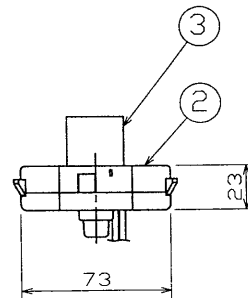

部番	部品名	個数	材質	摘要
1	セード組立	1	米杉	
2	アダプタ	1	PBT	DFC-2203
3	角形引掛シーリングボディ	1	ユリア	DC5362
4	スペーサー	1	PP	
5	本体	1		FVG380W ('98.4~)

⚠ 安全に関するご注意

- ・本器具は、5～35℃の温度範囲で使用するように設計してあります。指定温度以外で使用すると火災の原因となります。
- ・本器具は屋内専用です。屋外や、水気・湿気のある場所及び腐食性ガス等の発生する場所では使用できません。
- ・器具落下・感電の原因となります。
- ・直射日光の当たる場所で使用しないでください。
- ・変色・変形・火災・短寿命の原因となります。
- ・本器具は屋内専用ですので、風が吹く場所には使用できません。
- ・そのまま使用しますと器具落下の原因となります。
- ・本器具は、天井直付専用です。指定以外の取付を行うと火災・器具落下の原因となります。
- ・傾斜天井は不可

ネオスリムV
簡易取付W方式 直付専用 防虫形
セード取付：ターン方式

電圧	適合光源	質量 (kg)	形名	FVG38038
100	FHC27EN	2.0	品名	東芝蛍光灯器具 ホームライト®
設計	担当	検図	承認	図番
				F30711/A
単位 mm	第三角法		発行	
東芝ライテック株式会社				