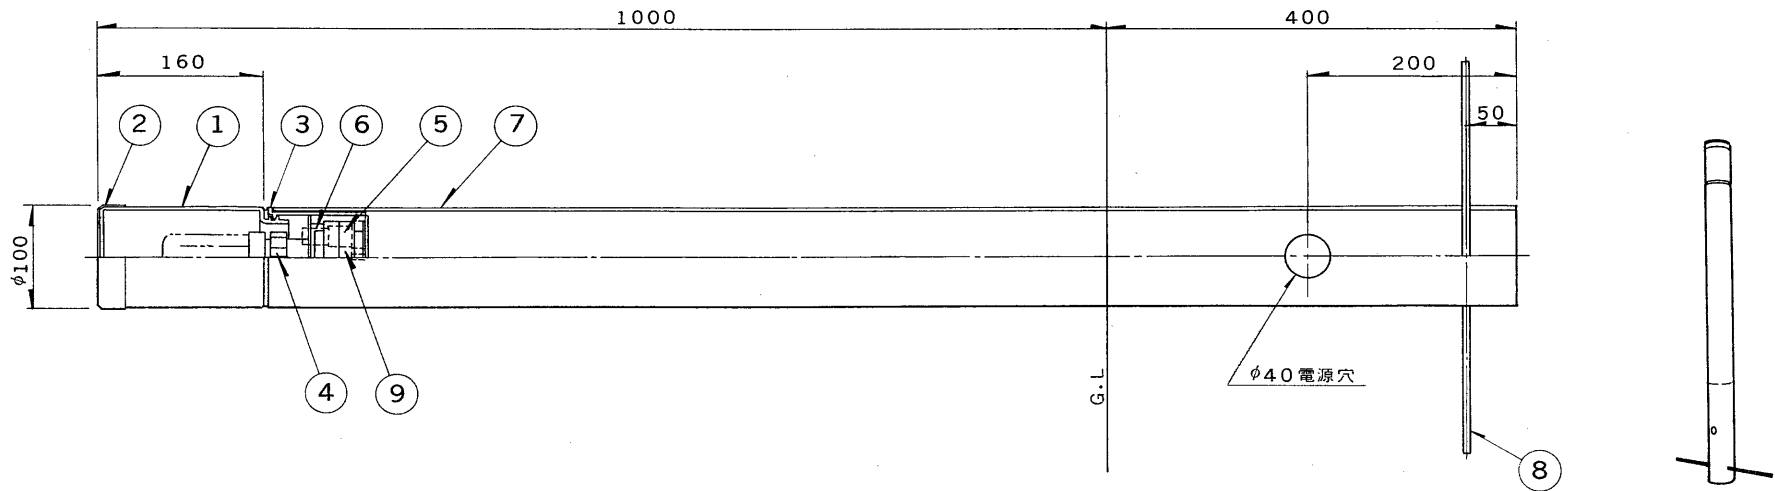

※施工上の注意とご使用上の注意はカタログ・取扱説明書をお読みください。

E 27035A **TOSHIBA** '98. 1. 162

部番	部品名	個数	材質	摘要
1	グローブ	1	ガラス	乳白
2	上面カバー	1	SUS430 t0.8	アクリル焼付塗装・黒
3	本体	1	ADC	アクリル焼付塗装・黒
4	ランプソケット	1	PBT	白色
5	点灯ソケット	1	ユリア	
6	点灯管	1		FG-1E
7	ポール	1	STK φ1016	アクリル焼付塗装・黒
8	ねかせ棒	1	SS41 φ12	クロメート
9	安定器	1		FBC-15154

【'98/3末で生産完了】

防水性能			防雨形	
電圧 (V)	適合光源	質量 (kg)	形名	FUX-1309
100	FDL13EX-L × 1	11.0	品名	
			東芝ガーデンライト	
設計	担当	検図	承認	図番
清水	清水	平井	平井	F8910/B
発行				
東芝ライテック株式会社				

<生産完了 1998年03月31日>