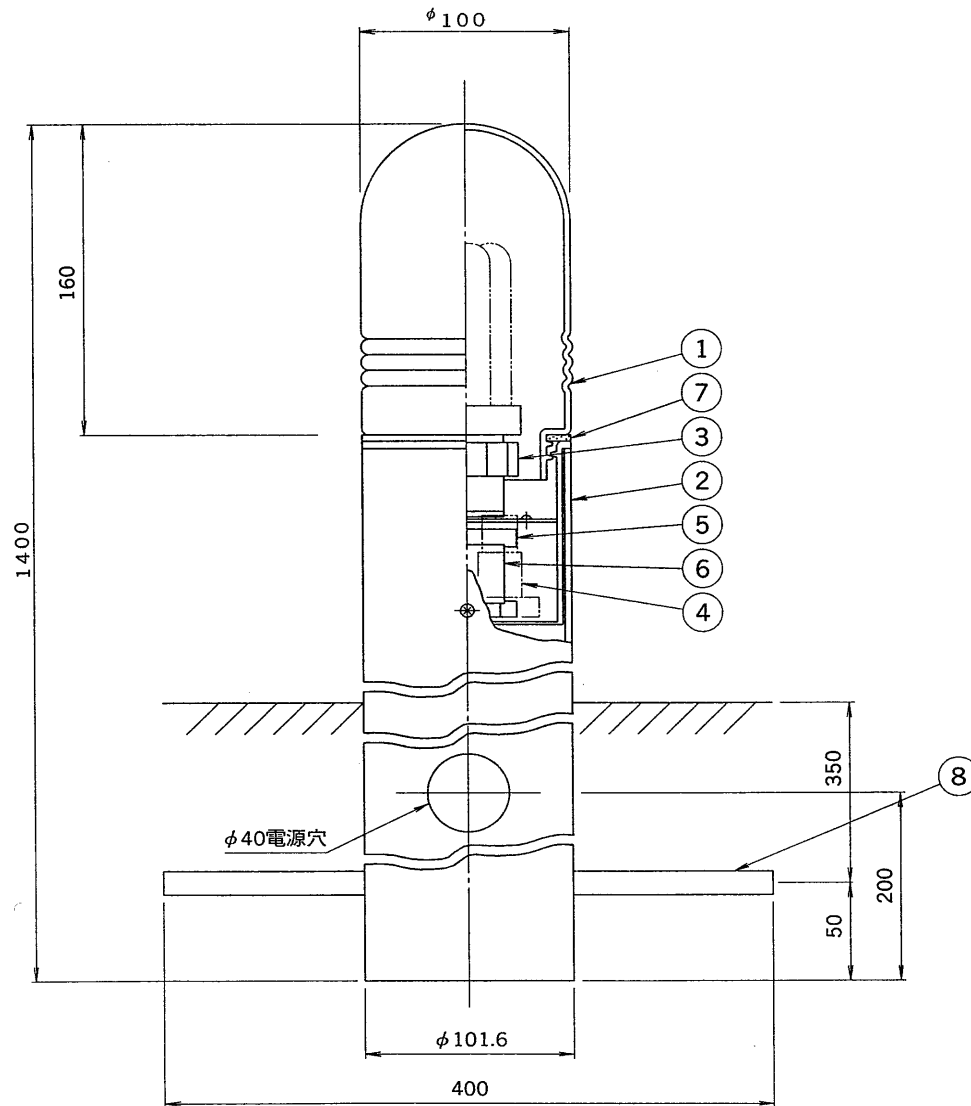

TOSHIBA

'98. 1. 162

部番	部品名	個数	材質	摘要
1	グローブ	1	乳白ガラス	乳白色
2	ポール	1	STK t3.2	黒半ツヤ塗装
3	ソケット	1	PBT	白色
4	点灯管ソケット	1	ユリア	20-GA
5	点灯管	1		FG-1E
6	安定器	1		FBC-15154
7	パッキン	1	EPT	黒色
8	ねかせ棒	1	SS41 φ12	クロメート

グローブ取付：ねじ込み方式

【'98/3末で生産完了】

防水性能		防雨形	
電圧	適合光源	質量	形名
100V	FDL13W ×1	11.0 kg	FUX-1301
品名			東芝ガーデンライト
設計	担当	検図	承認
清水	清水	手井	手井
図番		F8897/C	
発行			
東芝ライテック株式会社			
単位	mm	第三角法	