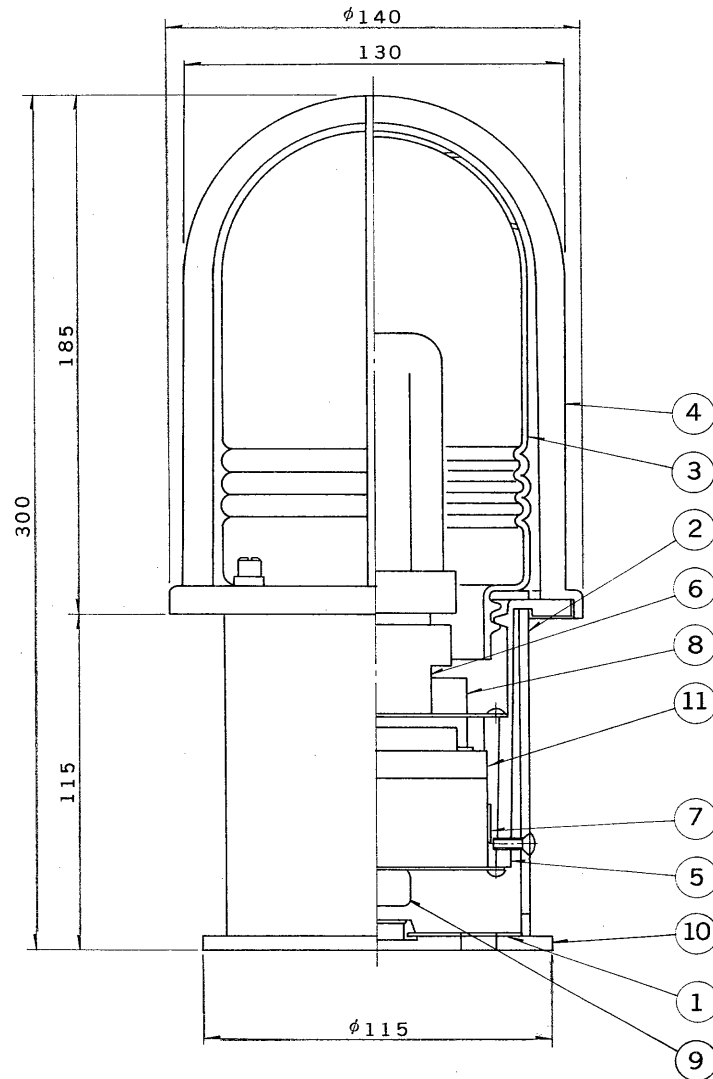

※施工上の注意とご使用上の注意はカタログ・取扱説明書をお読みください。

E 27035A **TOSHIBA** '98. 1. 162

部番	部品名	個数	材質	摘要
1	サポ-ト	1		
2	本 体	1	STK t3.2	黒色 $\phi 101.6$
3	グロ-ブ	1	ガラス	乳白
4	ガ--ド	1	ADC	黒半ツヤ塗装
5	本 体	1	ADC	黒半ツヤ塗装
6	ランプソケット	1	PBT	白色
7	点灯管ソケット	1	ユリア	白色 20GA
8	点 灯 管	1	PP	FG-1E
9	端 子 台	1	ユリア	DFC-3613
10	パ ッ キ ン	1	EPT t5.0	黒色
11	安 定 器	1		FBC-15154

天井取付・壁面取付不可
グロ-ブ取付：ねじ込み方式

『'98/3末で生産完了』

			防水性能	防雨形
電圧 (V)	適合光源	質量 (kg)	形名	FUG-1307
100	ユーライン2 FDL13EX-L ×1	2.3	品名	東 芝 門 柱 灯
設計	担当	検図	承認	図番
清水	清水	手井	手井	F8908/D
単位	mm	第三角法		発行
				東芝ライテック株式会社

<生産完了 1998年03月31日>