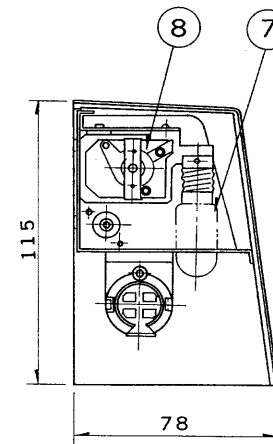

※施工上の注意とご使用上の注意はカタログ・取扱説明書をお読みください。

E 27035 **TOSHIBA** '98. 1. 001

部番	部品名	個数	材質	摘要
1	シャード	1	SPC t0.4	メラミン焼付塗装・白
2	セード	1	HISチロール	茶
3	ランプソケット	2	ユリア	DFS-3206 U
4	ランプ	1		FL10W
5	点灯管ソケット	1	ポリプロ	FS-710
6	点灯管	1		FG-7E
7	ベビー電球	1		100V5W
8	プルスイッチ	1	ユリア	FM-416
9	コンセント	1	ユリア	MC4W-B
10	端子台	1	ユリア	DFC-3608(DT-51)
11	安定器	1		10W用

ベッドライト

電圧	適合光源	質量	形名	FB-1148	
100V	FL10×1	0.7 Kg	品名		東芝蛍光灯ブラケット
設計	担当	検図	承認	図番	F6171/E
				発行	
単位	mm	第三角法		東芝ライテック株式会社	

「'98/3末で生産完了」

<生産完了 1998年03月31日>