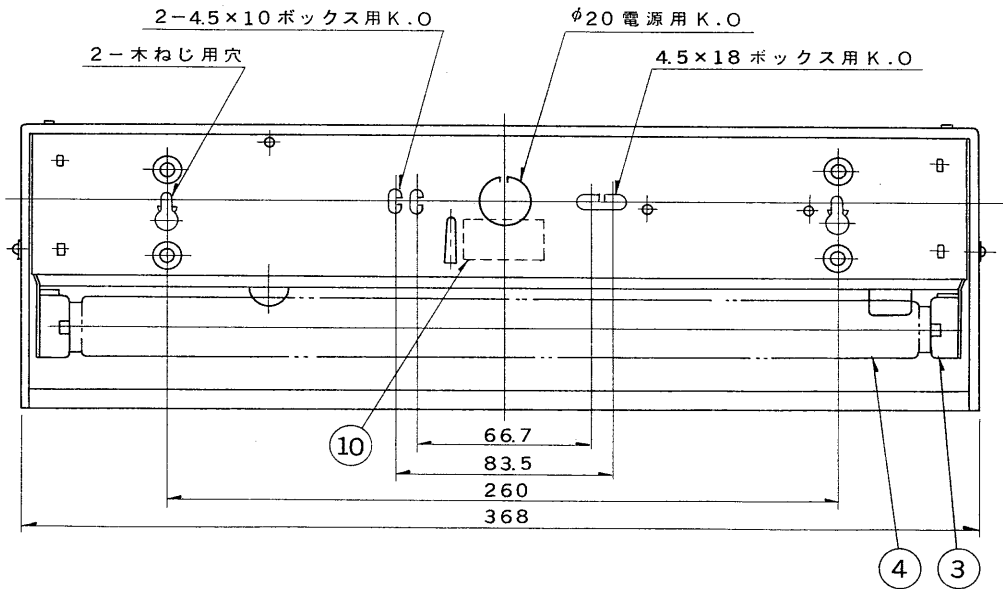

※施工上の注意とご使用上の注意はカタログ・取扱説明書をお読みください。

E 27035 **TOSHIBA** '98. 1. 001

部番	部品名	個数	材質	摘要
1	シャード	1	SPC t0.4	メラミン焼付塗装・白
2	セード	1	HISチロール	茶
3	ランプソケット	2	ユリア	DFS-3206 U
4	ランプ	1		FL10W
5	点灯管ソケット	1	ポリプロ	FS-710
6	点灯管	1		FG-7E
7	ベビー電球	1		100V5W
8	プルスイッチ	1	ユリア	FM-416
9	コンセント	1	ユリア	MC4W-B
10	端子台	1	ユリア	DFC-3608(DT-51)
11	安定器	1		10W用

ベッドライト

電圧	適合光源	質量	形名	FB-1148	
100V	FL10×1	0.7 Kg	品名		東芝蛍光灯ブラケット
設計	担当	検図	承認	図番	F6171/E
				発行	
単位	mm	第三角法		東芝ライテック株式会社	

「'98/3末で生産完了」

<生産完了 1998年03月31日>