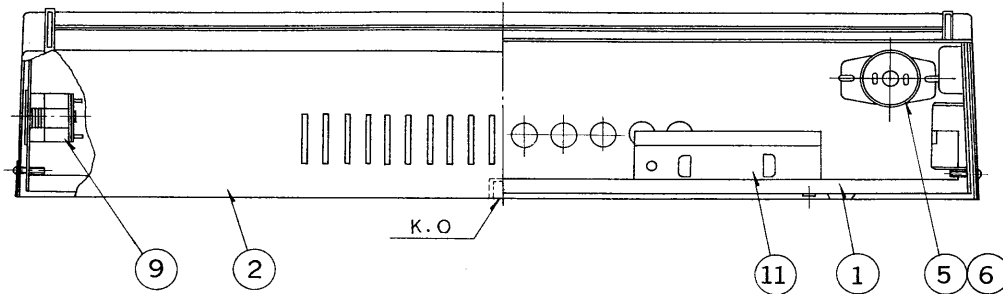

※施工上の注意とご使用上の注意はカタログ・取扱説明書をお読みください。

E 27035 **TOSHIBA** '98. 1. 001

部番	部品名	個数	材質	摘要
1	シャード	1	SPC t0.4	メラミン焼付塗装・白
2	セード	1	HISチロール	茶
3	ランプソケット	2	ユリア	DFS-3206 U
4	ランプ	1		FL10W
5	点灯管ソケット	1	ポリプロ	FS-710
6	点灯管	1		FG-7E
7	ベビー電球	1		100V5W
8	プルスイッチ	1	ユリア	FM-416
9	コンセント	1	ユリア	MC4W-B
10	端子台	1	ユリア	DFC-3608(DT-51)
11	安定器	1		10W用

ベッドライト

電圧	適合光源	質量	形名	FB-1148	
100V	FL10×1	0.7 Kg	品名		東芝蛍光灯ブラケット
設計	担当	検図	承認	図番	F6171/E
				発行	
単位	mm	第三角法		東芝ライテック株式会社	

「'98/3末で生産完了」

<生産完了 1998年03月31日>