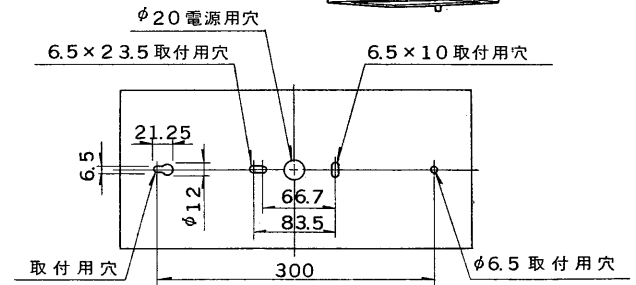

※施工上の注意とご使用上の注意はカタログ・取扱説明書をお読みください。

E 27035

**TOSHIBA**

'96. 1. 090

部番	部品名	個数	材質	摘要
1	シャーシ	1	SPC t0.6	メラミン焼付塗装・白
2	セード	1	秋田杉・アクリル	乳白
3	ランプソケット	4	ユリア	DFS-WT-23
4	点灯管ソケット	2	ユリア	DFS-3703
5	点灯管	2		FG-7E
6	パッキン	1	クロロブレンゴム t4	黒
7	飾りねじ	2		茶
8	接地端子	1	BsP	
9	安定器	2		10W用
10				

『'96/3末で生産完了』

			防水性能	防雨形
電圧	適合光源	質量	形名	
100V	FL10×2	28 kg	FB-1214	
			品名	
			東芝蛍光灯ブラケット	
設計	担当	検図	承認	図番
				F 6482/B
単位	mm		第三角法	発行
				<b>東芝ライテック株式会社</b>

<生産完了 1996年03月31日>