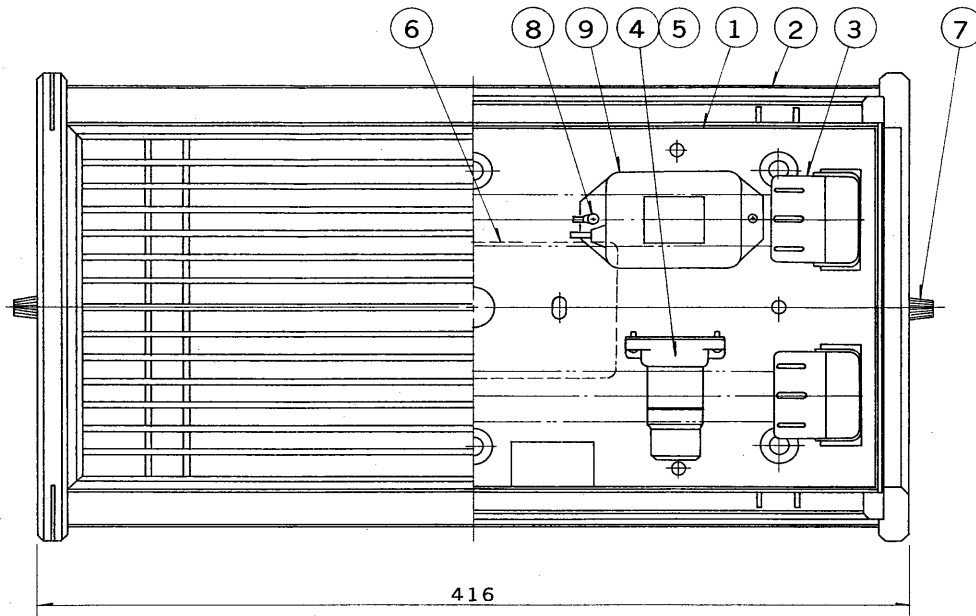

※施工上の注意とご使用上の注意はカタログ・取扱説明書をお読みください。

E 27035

**TOSHIBA**

'96. 1. 090

部番	部品名	個数	材質	摘要
1	シャーシ	1	SPC t0.6	メラミン焼付塗装・白
2	セード	1	秋田杉・アクリル	乳白
3	ランプソケット	4	ユリア	DFS-WT-23
4	点灯管ソケット	2	ユリア	DFS-3703
5	点灯管	2		FG-7E
6	パッキン	1	クロロブレンゴム t4	黒
7	飾りねじ	2		茶
8	接地端子	1	BsP	
9	安定器	2		10W用
10				

『'96/3末で生産完了』

			防水性能	防雨形
電圧	適合光源	質量	形名	
100V	FL10×2	28 kg	FB-1214	
			品名	
			東芝蛍光灯ブラケット	
設計	担当	検図	承認	図番
				F 6482/B
単位	mm		第三角法	発行
				<b>東芝ライテック株式会社</b>

<生産完了 1996年03月31日>