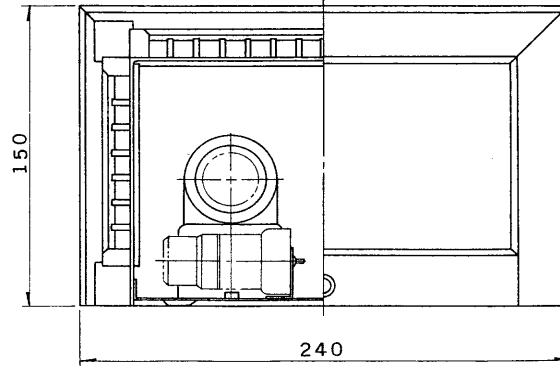

※施工上の注意とご使用上の注意はカタログ・取扱説明書をお読みください。

E 27035

**TOSHIBA**

'96. 1. 090

部番	部品名	個数	材質	摘要
1	シャーシ	1	SPC t0.6	メラミン焼付塗装・白
2	セード	1	秋田杉・アクリル	乳白
3	ランプソケット	4	ユリア	DFS-WT-23
4	点灯管ソケット	2	ユリア	DFS-3703
5	点灯管	2		FG-7E
6	パッキン	1	クロロブレンゴム t4	黒
7	飾りねじ	2		茶
8	接地端子	1	BsP	
9	安定器	2		10W用
10				

『'96/3末で生産完了』

			防水性能	防雨形
電圧	適合光源	質量	形名	
100V	FL10×2	28 kg	FB-1214	
			品名	
			東芝蛍光灯ブラケット	
設計	担当	検図	承認	図番
				F 6482/B
単位	mm		第三角法	発行
				<b>東芝ライテック株式会社</b>

<生産完了 1996年03月31日>