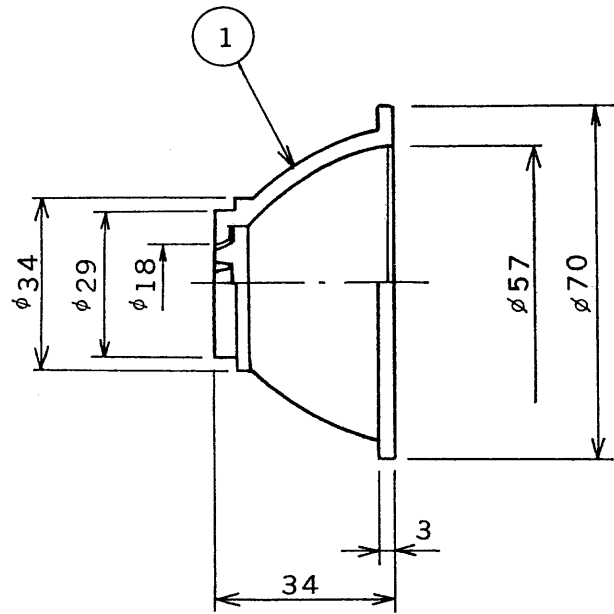

※施工上の注意とご使用上の注意はカタログ・取扱説明書をお読みください。

E 27035

**TOSHIBA**

'97.5. 009

部番	部品名	個数	材質	摘要
1	反射板	1	ガラス	
2				
3				
4				
5				
6				
7				
8				

電圧		質量	形名	DM-10H
		45g	品名	東芝白熱灯器具用 反射板
設計	担当	検図	承認	図番
渡辺	渡辺	丸山	川並	Z9221/A
単位	mm	第三角法		発行
				東芝ライテック株式会社