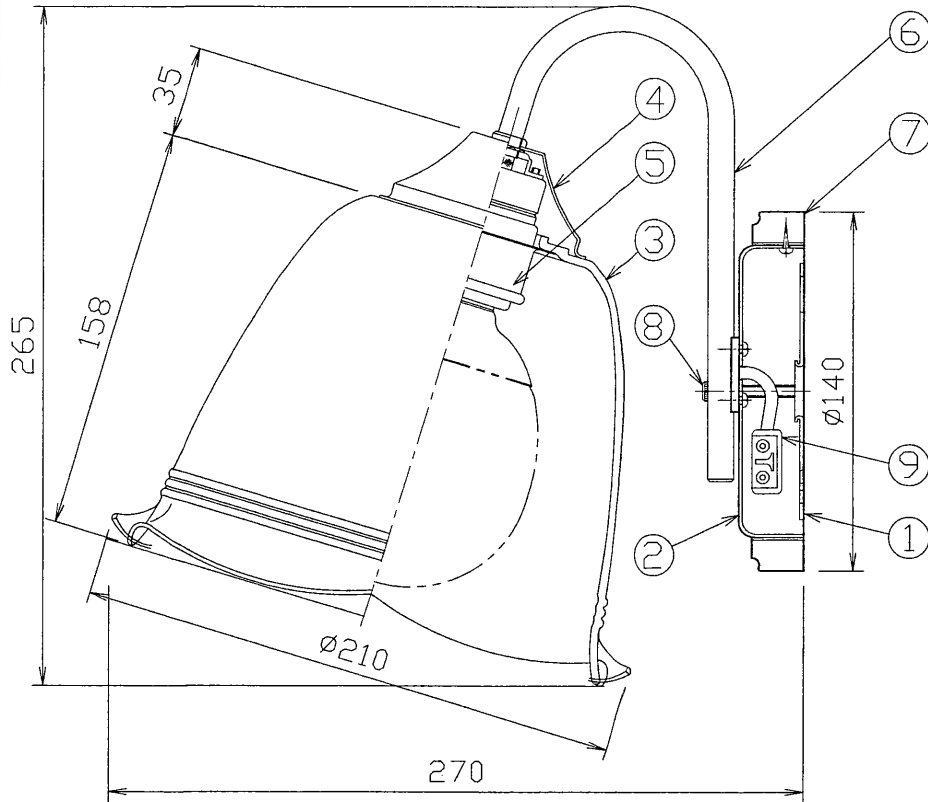

部番	部品名	個数	材質	摘要
1	サポート	1	SPC t0.8	MFZn-C
2	フランジ	1	SPC t1.0	金色メッキヘアライン仕上
3	グローブ	1	ガラス	乳白 フロスト
4	グローブ受具	1	SPC	金色メッキヘアライン仕上
5	ソケット	1	磁器	DIS-3007 (E26)
6	アーム	1	STK	金色メッキヘアライン仕上
7	飾り	1	木製	ミディアムメイプル調
8	飾りナット	2	BsB	金色メッキヘアライン仕上
9	端子台	1		DFC-3613