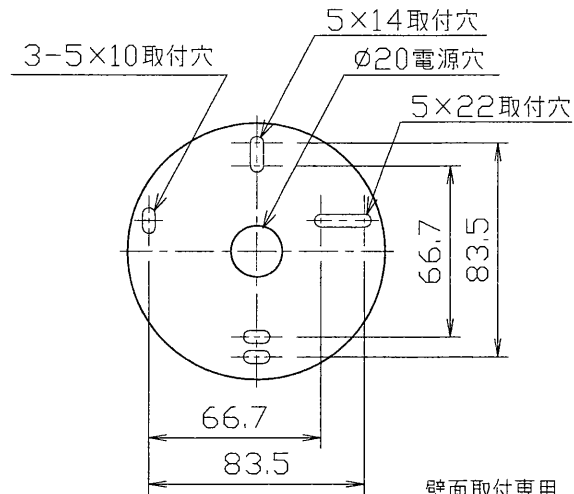

部番	部品名	個数	材質	摘要
1	サポート	1	SPC t0.8	MFZn-C
2	フランジ	1	SPC t1.0	金色メッキヘアライン仕上
3	グローブ	1	ガラス	乳白 フロスト
4	グローブ受具	1	SPC	金色メッキヘアライン仕上
5	ソケット	1	磁器	DIS-3007 (E26)
6	アーム	1	STK	金色メッキヘアライン仕上
7	飾り	1	木製	ミディアムメイプル調
8	飾りナット	2	BsB	金色メッキヘアライン仕上
9	端子台	1		DFC-3613