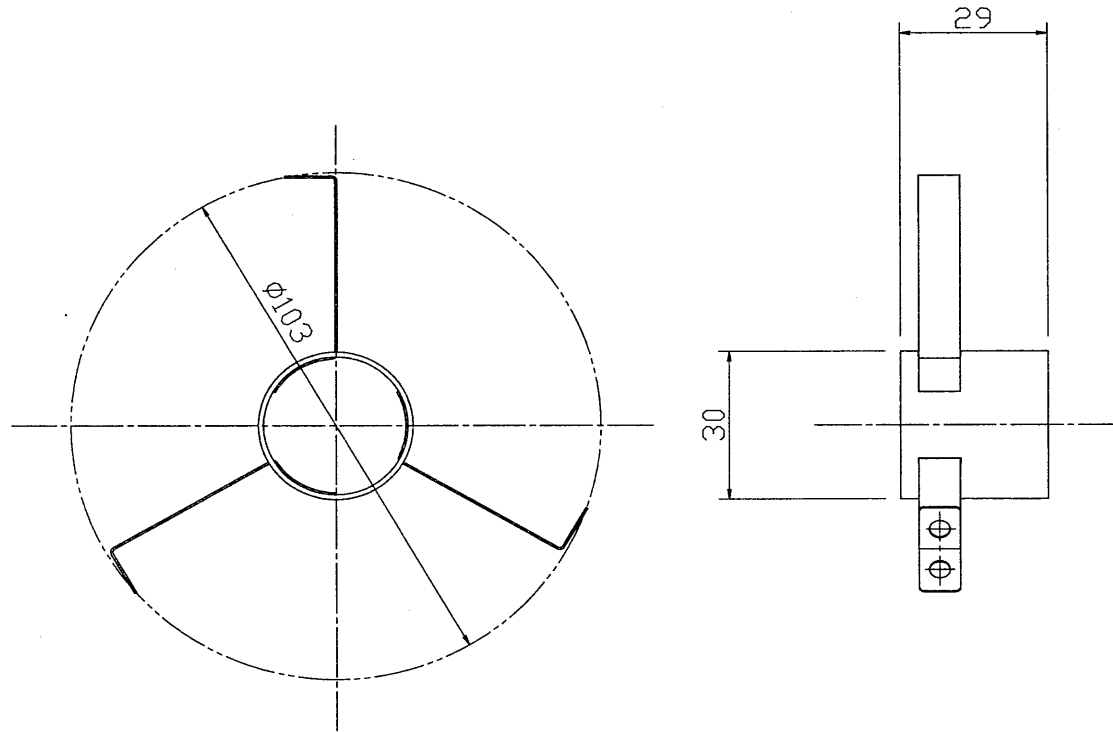

**TOSHIBA**

98.3 009

部番	部品名	個数	材質	摘要
1	グレアキャップ	1	SUS	
2				
3				
4				
5				
6				
7				
8				

使用上のご注意

1. 本商品は必ず適合機種と組み合わせて使用してください。  
適合機種形名：IHB-2060シリーズ  
IHD-2590シリーズ  
IHD-2591シリーズ
2. 必ず適合光源（ハロゲンランプJD85W以下）を使用してください。
3. 焼き入れ処理のため表面は若干焼けた色をしています。

適合光源	質量 (kg)	形名	BSC-60
ハロゲンランプ JD85W以下 (ランプ別売)	0.1	品名	
			東芝スポットライト用 グレアキャップ
設計	担当	検図	承認
図番	Z9231/A		
発行			
東芝ライテック株式会社			
単位 mm	第三角法		