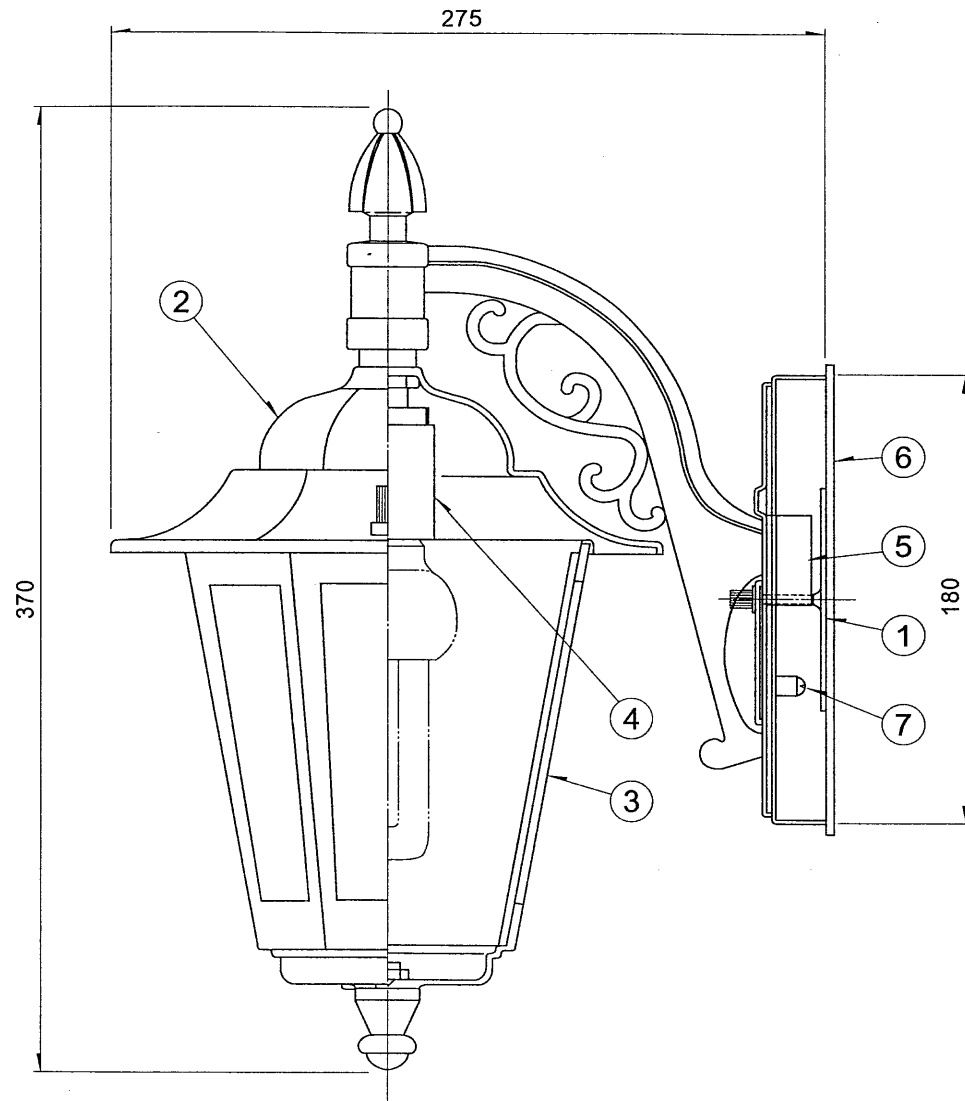

※施工上の注意とご使用上の注意はカタログ・取扱説明書をお読みください。

E27035A **TOSHIBA** '98. 2. 239

部番	部品名	個数	材質	摘要
1	サポート	1	SPG	
2	本体	1	ADC	黒
3	セード	6	ガラス	石目ガラス
4	ソケット	1	樹脂	DIS-2014
5	端子台	1	ユリア	DFC-3613
6	パッキン	1	EPR	黒
7	アースねじ	1		M4
8				

グローブ取付：縦ネジ方式
逆向き取付不可

電圧 (V)				適合光源		質量 (kg)		防水性能		防雨形	
100				EFD13EL ×1		1.7		形名		BFB-1334Z	
								品名		東芝蛍光灯ブラケット	
設計		担当		検図		承認		図番 F82004/A			
単位 mm				第三角法				発行			
								東芝ライテック株式会社			