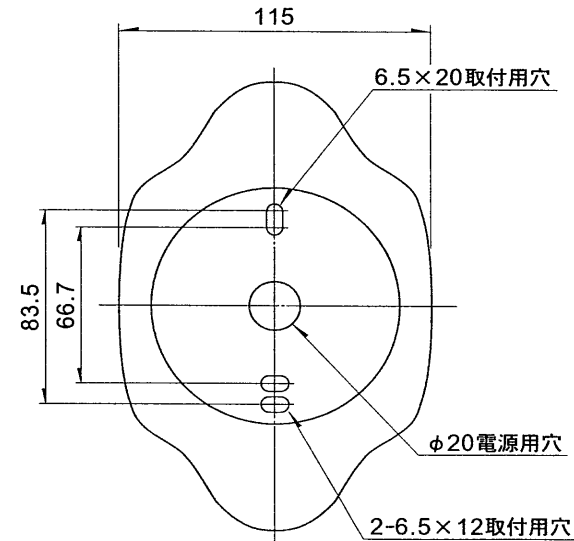

※施工上の注意とご使用上の注意はカタログ・取扱説明書をお読みください。

E27035A **TOSHIBA** '98. 2. 239

部番	部品名	個数	材質	摘要
1	サポート	1	SPG	
2	本体	1	ADC	黒
3	セード	6	ガラス	石目ガラス
4	ソケット	1	樹脂	DIS-2014
5	端子台	1	ユリア	DFC-3613
6	パッキン	1	EPR	黒
7	アースねじ	1		M4
8				

グローブ取付：縦ネジ方式
逆向き取付不可

電圧 (V)				適合光源		質量 (kg)		防水性能		防雨形	
100				EFD13EL ×1		1.7		形名		BFB-1334Z	
								品名		東芝蛍光灯ブラケット	
設計		担当		検図		承認		図番 F82004/A			
単位 mm				第三角法				発行			
								東芝ライテック株式会社			