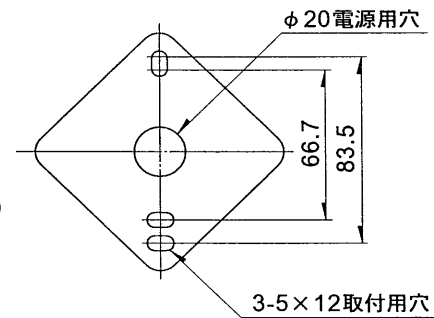

※施工上の注意とご使用上の注意はカタログ・取扱説明書をお読みください。

E27035A **TOSHIBA** '97. 4. 239

部番	部 品 名	個数	材 質	摘 要
1	サポ ー ト	1	SPC	クロメート処理
2	本 体	1	ADC	黒
3	ガ ー ド	1	ADC	黒
4	ガラスグローブ	1	ガラス	乳白
5	ソ ケ ッ ト	1	磁 器	DIS-1006
6	端 子 台	1	ユリア	DFC-3613
7	ア ー ス ね じ	1	BsRM	
8	化 粧 ナ ッ ト	2	Bs	黒
9	パ ッ キ ン	1	CR	

		防水性能		防雨形	
電圧 (V)	適合光源	質量 (kg)	形名	BFB-1317Z	
100	EFD13EL ×1	2.4	品名	東芝蛍光灯ブラケット	
設計	担当	検図	承認	図番	F8296/A
				発行	
単位	mm	第三角法		東芝ライテック株式会社	

<生産完了 1999年03月31日>