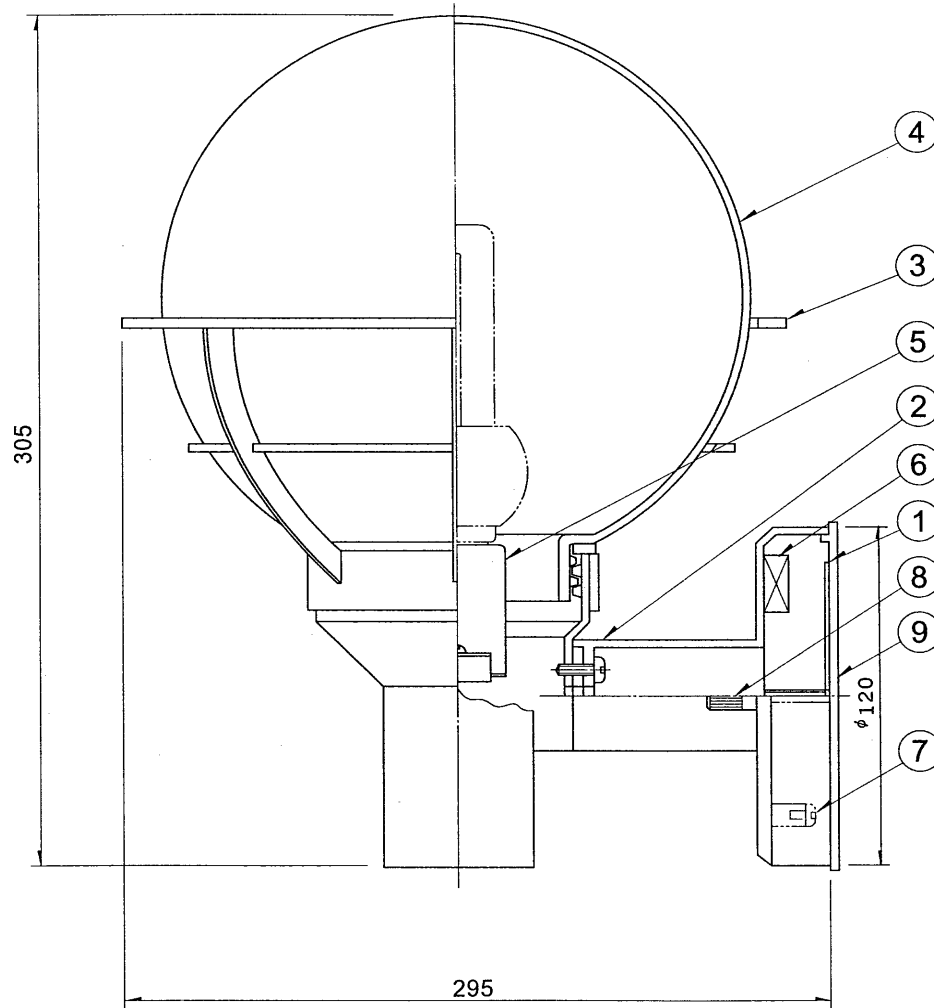

※施工上の注意とご使用上の注意はカタログ・取扱説明書をお読みください。

E27035A **TOSHIBA** '97. 4. 239

部番	部 品 名	個数	材 質	摘 要
1	サポ ー ト	1	SPC	クロメート処理
2	本 体	1	ADC	黒
3	ガ ー ド	1	ADC	黒
4	ガラスグローブ	1	ガラス	乳白
5	ソ ケ ッ ト	1	磁 器	DIS-1006
6	端 子 台	1	ユリア	DFC-3613
7	ア ー ス ね じ	1	BsRM	
8	化 粧 ナ ッ ト	2	Bs	黒
9	パ ッ キ ン	1	CR	

		防水性能		防雨形	
電圧 (V)	適合光源	質量 (kg)	形名	BFB-1317Z	
100	EFD13EL ×1	2.4	品名	東芝蛍光灯ブラケット	
設計	担当	検図	承認	図番	F8296/A
				発行	
単位	mm	第三角法		東芝ライテック株式会社	

<生産完了 1999年03月31日>