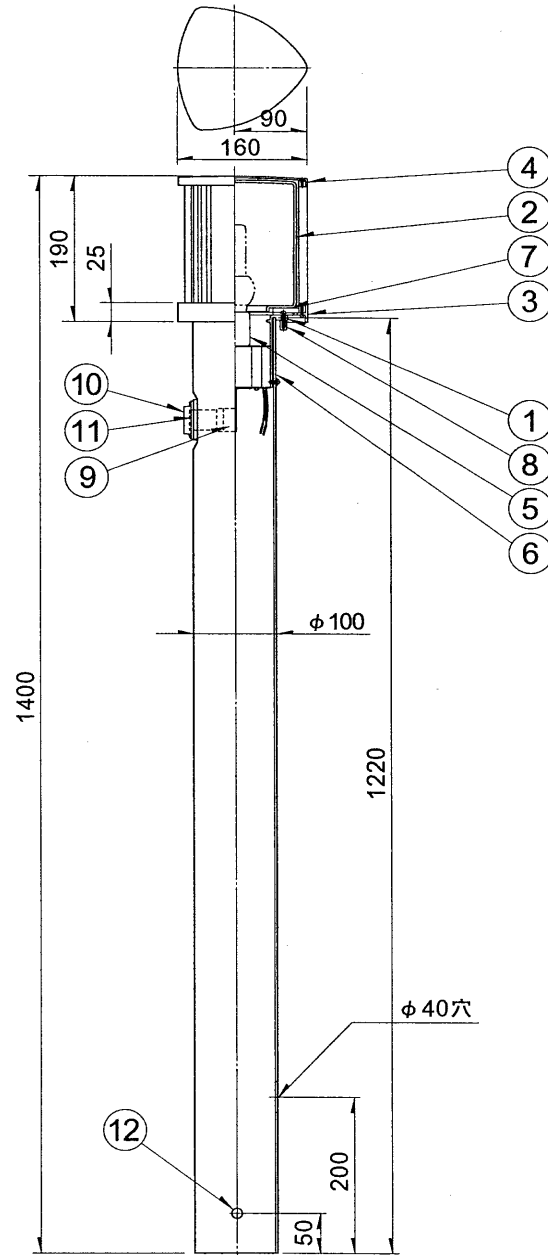

※施工上の注意とご使用上の注意はカタログ・取扱説明書をお読みください。

E27035A **TOSHIBA**

'98. 1. 162

部番	部品名	個数	材質	摘要
1	本体	1	ADC	黒
2	グローブ	1	ガラス	乳白
3	ガードB	1	ADC	黒
4	上面カバー	1	ADC	黒
5	ソケット	1	磁器	DIS-3006
6	ポール	1	STK t3.2	黒
7	グローブパッキン	1	EPT t7.0	黒
8	化粧ナット	3	BsBM	黒
9	ソケット	1	フェノール	OSS-1032
10	フォトスイッチカバー	1	PC	
11	パッキン	1	CR	黒
12	ねかせ棒	1	SS41	クロメート $l=400$

【'98/3末で生産完了】

電圧 (V)			適合光源		質量 (kg)		形名		防水性能		防雨形	
100			EFD13EL ×1		11.6		BFX-1310Z					
							品名		東芝ガーデンライト			
							設計		F8291/B		発行	
							担当					
							検図					
							承認					
							番					
							単位		mm		東芝ライテック株式会社	
							第三角法					