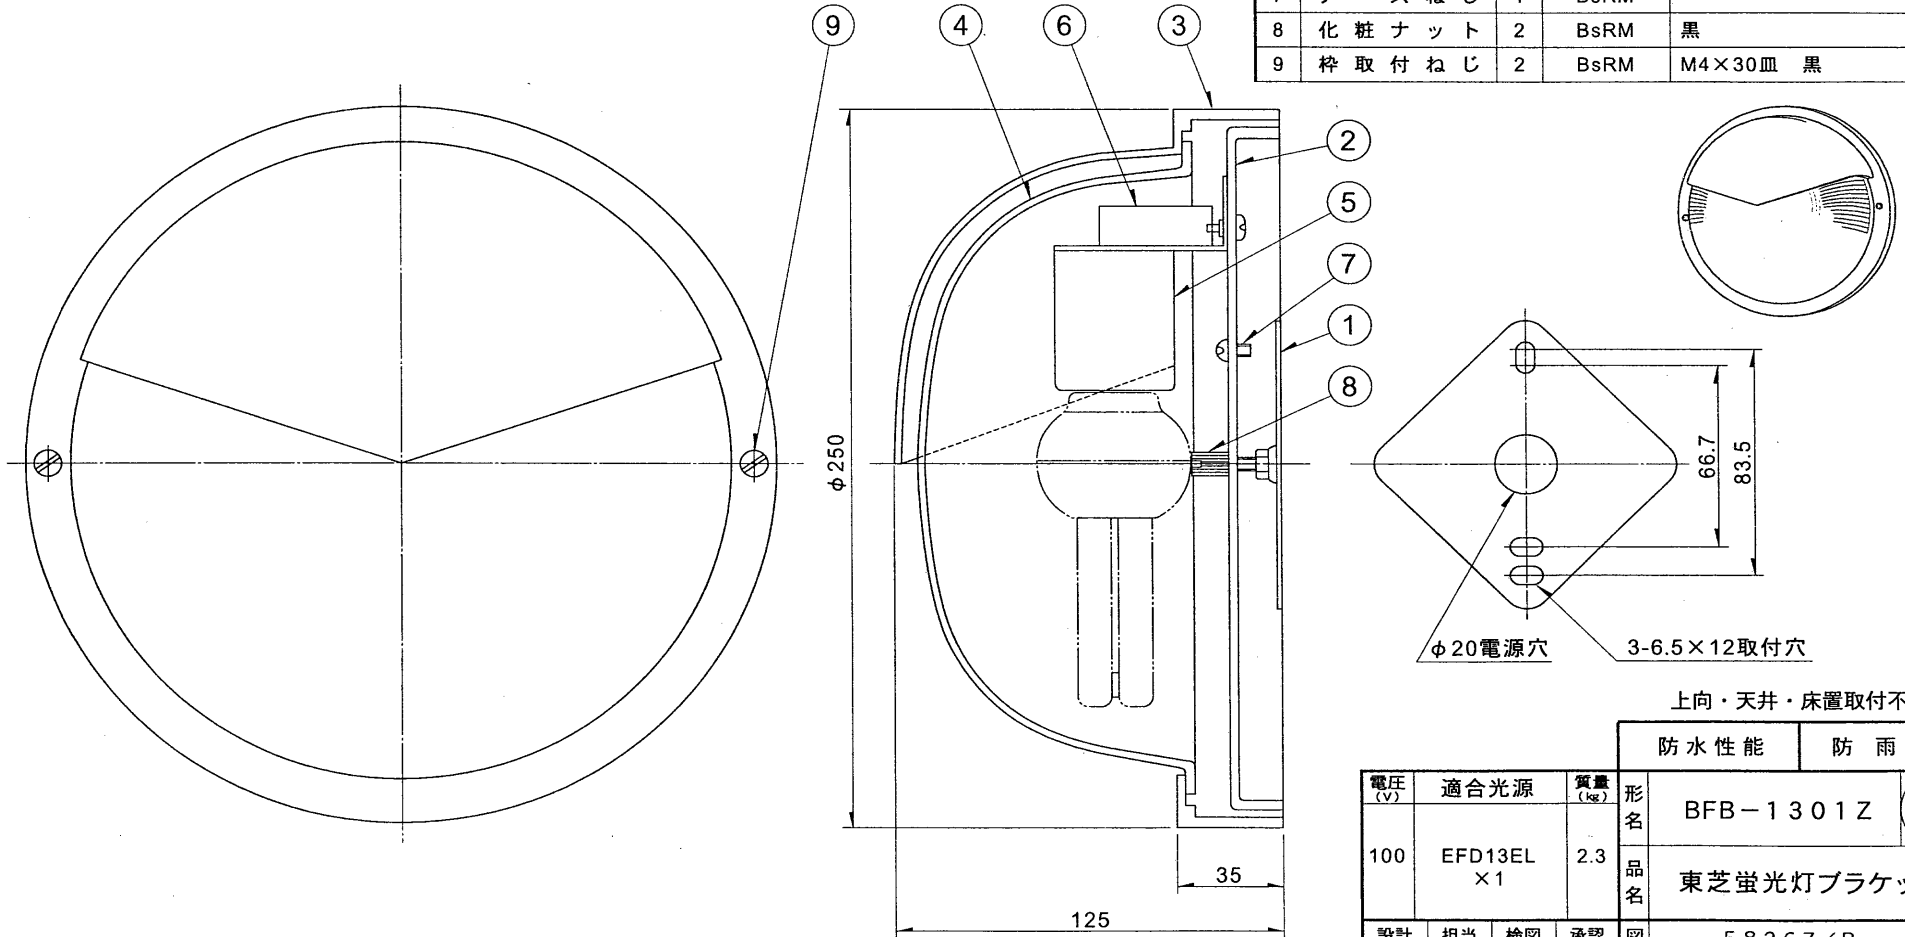

部番	部品名	個数	材質	摘要
1	サポート	1	SPC t1.2	Zn クロメート
2	本体	1	ADC	白
3	枠	1	ADC	黒
4	グローブ	1	ガラス	透明 フロスト
5	ソケット	1	磁器	DIS-3006
6	端子台	1	ユリア	DFC-3613
7	アースねじ	1	BsRM	
8	化粧ナット	2	BsRM	黒
9	枠取付ねじ	2	BsRM	M4×30皿 黒

上向・天井・床置取付不可

防水性能 防雨形

電圧 (V)	適合光源	質量 (kg)	形名	BFB-1301Z
100	EFD13EL ×1	2.3	品名	
				東芝蛍光灯ブラケット
設計	担当	検図	承認	図番
清水	清水	平井	平井	F8267/B
単位	mm	第三角法		発行
<b>東芝ライテック株式会社</b>				