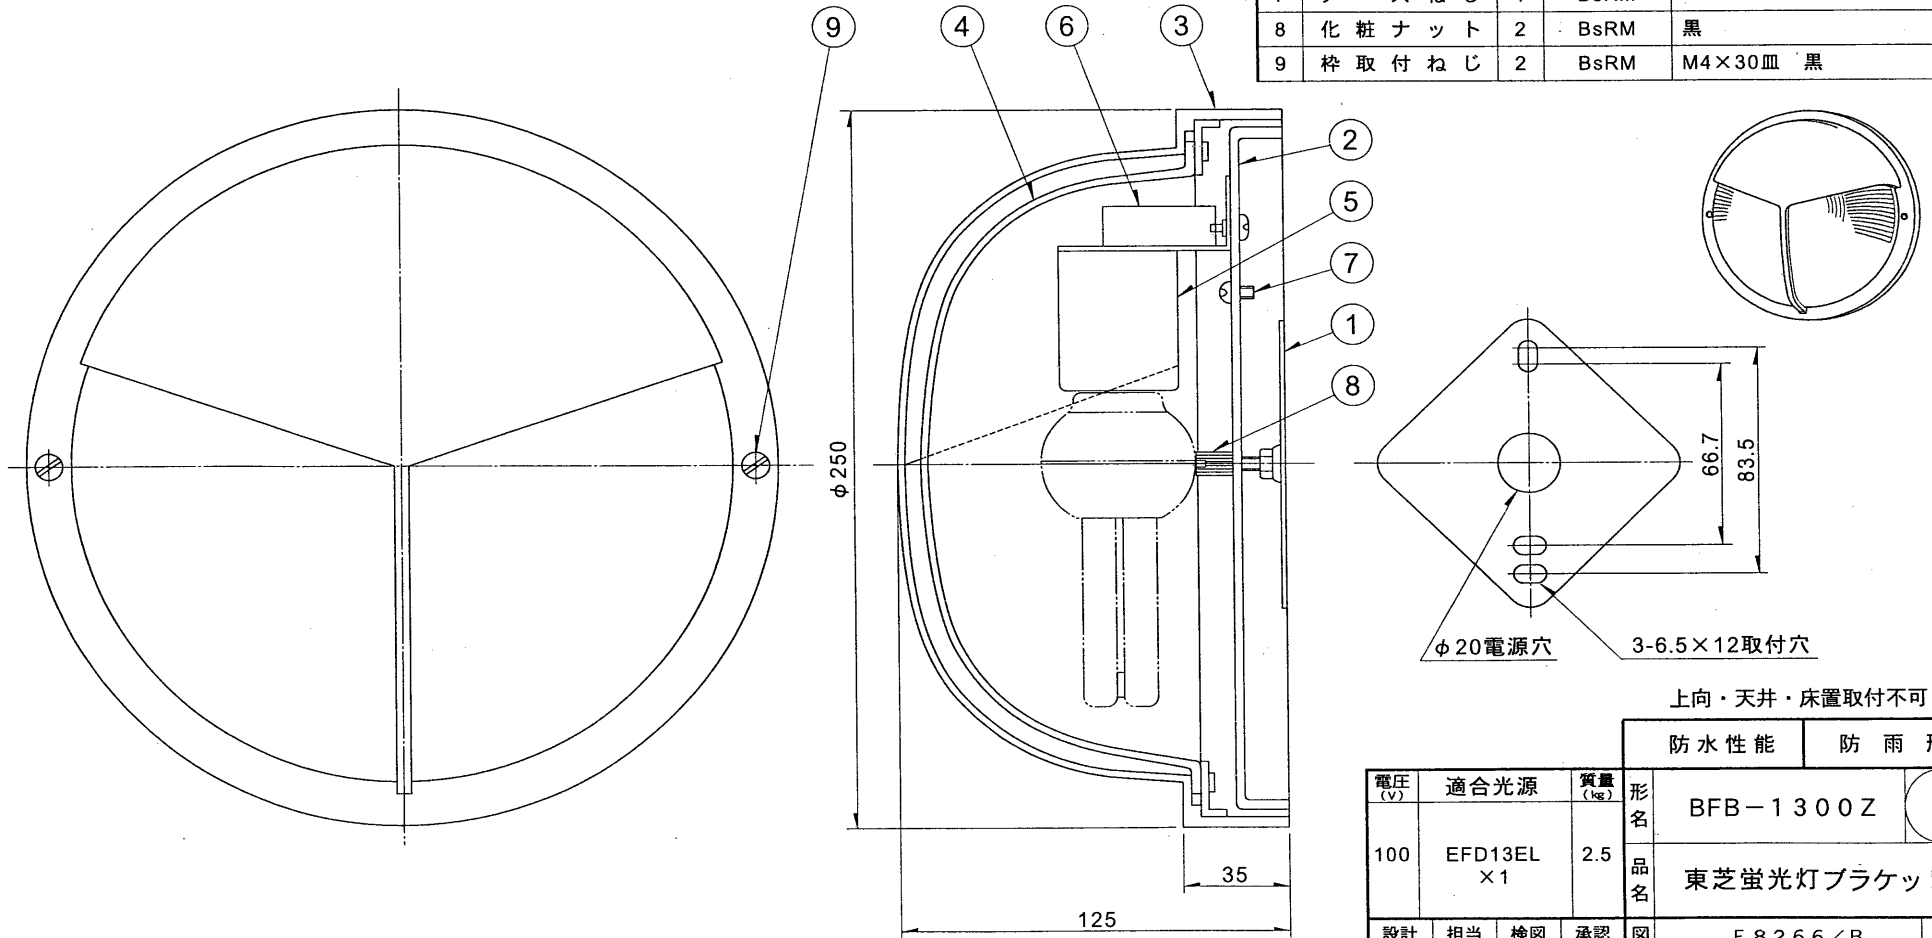

※施工上の注意とご使用上の注意はカタログ・取扱説明書をお読みください。

E27035A TOSHIBA '97. 6. 239

部番	部品名	個数	材質	摘要
1	サポート	1	SPC t1.2	Zn クロメート
2	本体	1	ADC	白
3	枠	1	ADC	黒
4	グローブ	1	ガラス	透明 フロスト
5	ソケット	1	磁器	DIS-3006
6	端子台	1	ユリア	DFC-3613
7	アースねじ	1	BsRM	
8	化粧ナット	2	BsRM	黒
9	枠取付ねじ	2	BsRM	M4×30皿 黒

上向・天井・床置取付不可

			防水性能	防雨形
電圧 (V)	適合光源	質量 (kg)	BFB-1300Z	
100	EFD13EL × 1	2.5		
形名			東芝蛍光灯ブラケット	
品名			F8266/B	
設計	担当	検図	承認	図番
				発行
単位	mm	第三角法		東芝ライテック株式会社