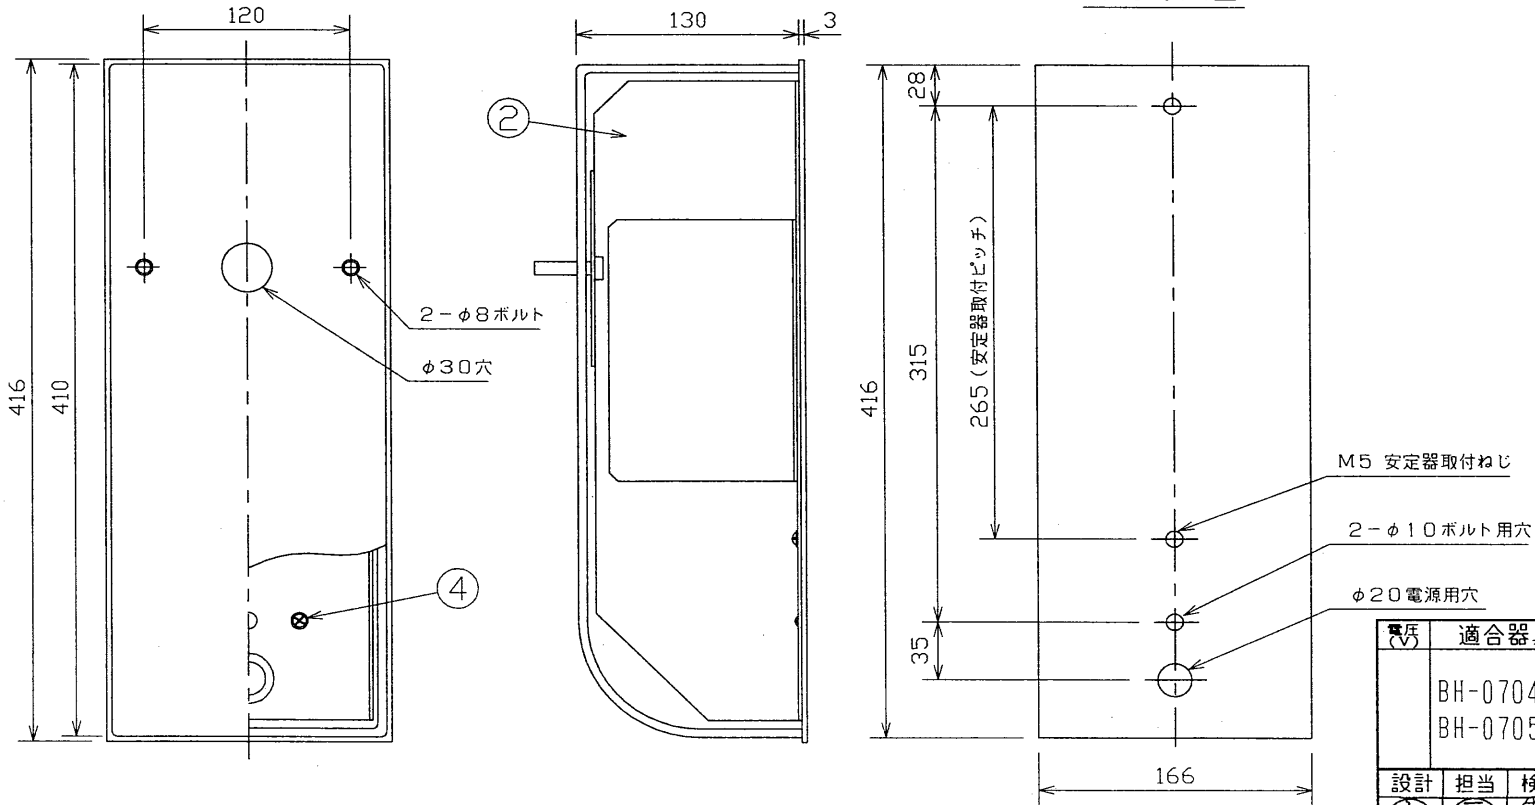

取付ボルト設置図

適合安定器	
07MT-101HW	
07MT-201HW	

防水性能	防雨形

型名	BOX-0704
品名	東芝HIDブラケット用 安定器収納ボックス

図番	H90098/A
発行	

東芝ライテック株式会社

取付寸法図

電圧 (V)	適合器具	質量 (kg)
	BH-0704(K) BH-0705(K)	5.5

設計	担当	検図	承認
大里	元橋	越後	佐藤

単位 mm 第三角法