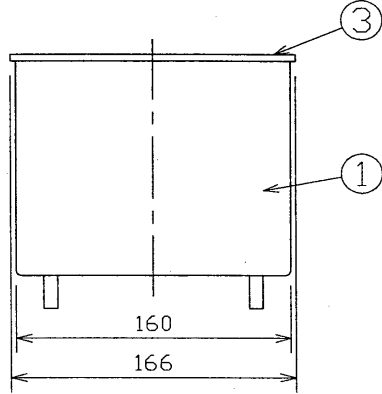

TOSHIBA '96.7 003

安全上のご注意

警告

1. 適合の器具と組み合わせて使用してください。
2. 振動の激しい所、風速60m/s以上になる所、不安定な所、塩害地域では使用しないでください。十分強度のある面に取り付けてください。落下、感電の原因となります。

部番	部品名	個数	材質	摘要
1	安定器カバー	1	AC	アクリル焼付塗装・黒
2	取付サポート	1	SPC t1.6	アクリル焼付塗装・黒
3	パッキン	1	クロプレン t3	黒色
4	アースねじ	1	BsBM	M4 MBNi 歯付金付

取付ボルト設置図

適合安定器	
07MT-101HW	
07MT-201HW	

防水性能	防雨形

型名	BOX-0704
品名	東芝HIDブラケット用 安定器収納ボックス

図番	H90098/A
発行	

東芝ライテック株式会社

取付寸法図

電圧 (V)	適合器具	質量 (kg)
	BH-0704(K) BH-0705(K)	5.5

設計	担当	検図	承認
大里	元橋	越後	佐藤

単位 mm 第三角法