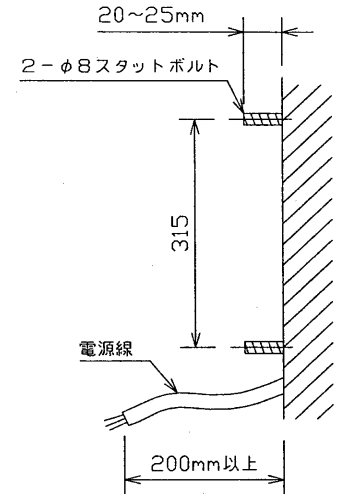

TOSHIBA '96.7 003

安全上のご注意

警告

1. 適合の器具と組み合わせて使用してください。
2. 振動の激しい所、風速60m/s以上になる所、不安定な所、塩害地域では使用しないでください。十分強度のある面に取り付けてください。落下、感電の原因となります。

部番	部品名	個数	材質	摘要
1	安定器カバー	1	AC	アクリル焼付塗装・黒
2	取付サポート	1	SPC t1.6	アクリル焼付塗装・黒
3	パッキン	1	クロプレン t3	黒色
4	アースねじ	1	BsBM	M4 MBNi 歯付金付

取付ボルト設置図

適合安定器	
07MT-101HW	
07MT-201HW	

防水性能	防雨形

型名	BOX-0704
品名	東芝HIDブラケット用 安定器収納ボックス

図番	H90098/A
発行	

東芝ライテック株式会社

取付寸法図

電圧 (V)	適合器具	質量 (kg)
	BH-0704(K) BH-0705(K)	5.5

設計	担当	検図	承認
大里	元橋	越後	佐藤

単位 mm 第三角法