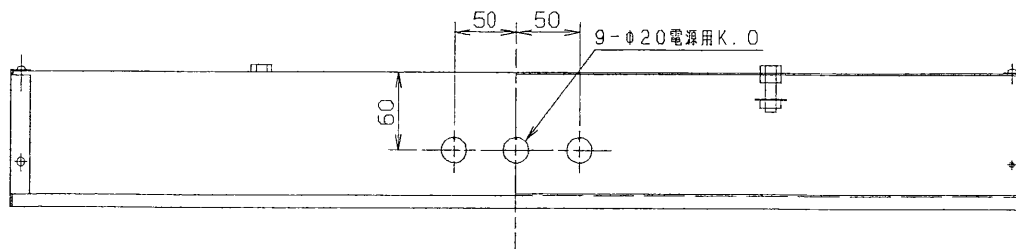

E27035A

**TOSHIBA**

(' 88. 9. 001) 2001. 11. 001

※施工上の注意とご使用上の注意はカタログ・取扱説明書をお読みください。

部番	部品名	個数	材質	摘要
1	ボックス本体	1	SGC t1.2	
2	ボックス端板	1	SGC t1.2	
3	器具取付ねじ	2	SWRM	M8X30
4	銘板	1	アート紙	
5				
6				

生産完了

適合器具：FBK-2181VX・DC  
FBK-2181X・AC

電圧 V	点灯方式	質量 kg	形名	BOX-2181
		5.0	品名	東芝壁埋込誘導灯用 捨てボックス
設計	担当	検図	承認	図番
				F9471/D
単位	mm	第三角法		発行
				<b>東芝ライテック株式会社</b>