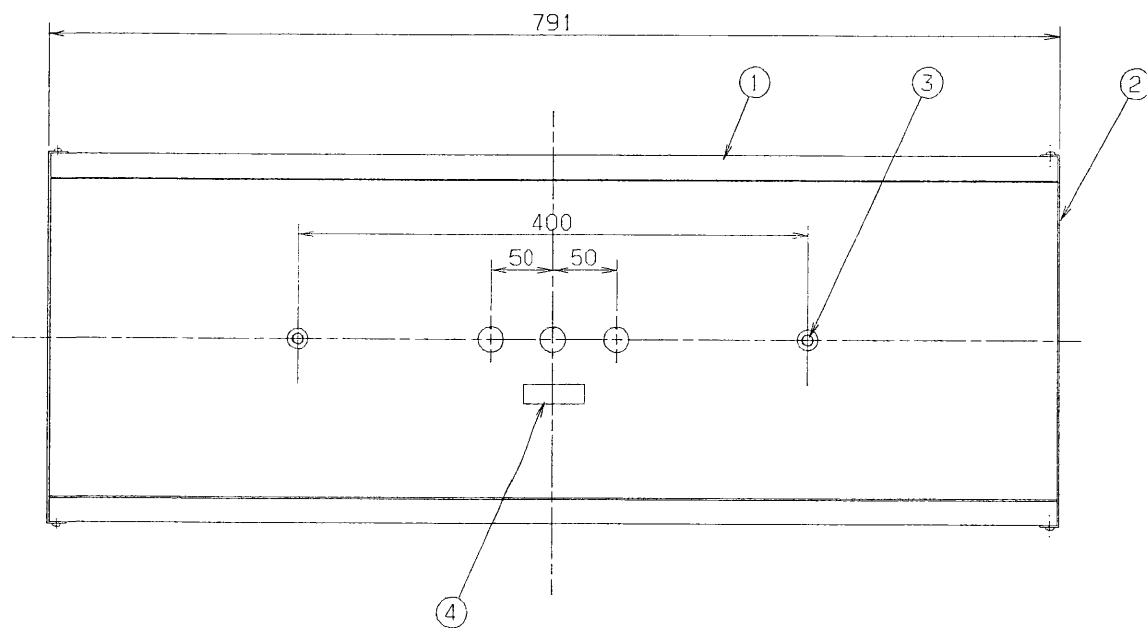

E27035A

**TOSHIBA**

(' 88. 9. 001) 2001. 11. 001

※施工上の注意とご使用上の注意はカタログ・取扱説明書をお読みください。

部番	部品名	個数	材質	摘要
1	ボックス本体	1	SGC t1.2	
2	ボックス端板	1	SGC t1.2	
3	器具取付ねじ	2	SWRM	M8X30
4	銘板	1	アート紙	
5				
6				

生産完了

適合器具：FBK-2181VX・DC  
FBK-2181X・AC

電圧 V	点灯方式	質量 kg	形名	BOX-2181
		5.0	品名	東芝壁埋込誘導灯用 捨てボックス
設計	担当	検図	承認	図番
				F9471/D
単位	mm	第三角法		発行
				<b>東芝ライテック株式会社</b>