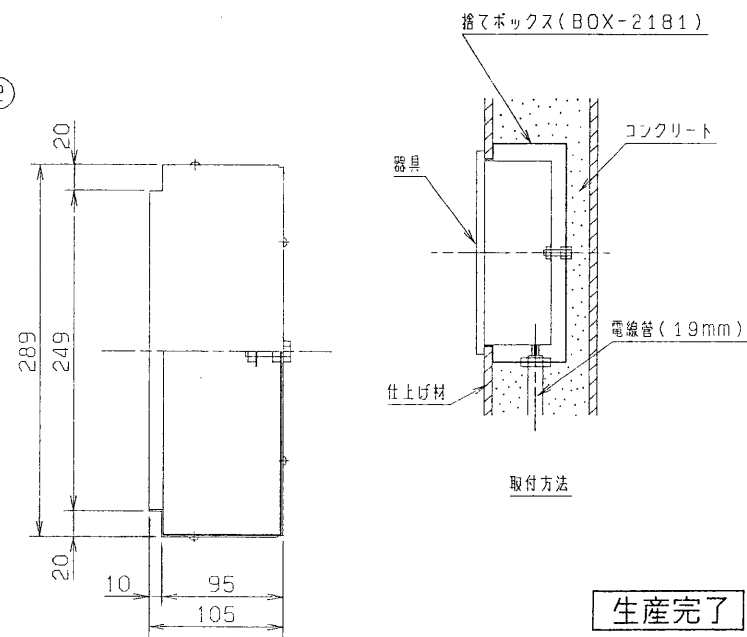

E27035A

**TOSHIBA**

(' 88. 9. 001) 2001. 11. 001

※施工上の注意とご使用上の注意はカタログ・取扱説明書をお読みください。

部番	部品名	個数	材質	摘要
1	ボックス本体	1	SGC t1.2	
2	ボックス端板	1	SGC t1.2	
3	器具取付ねじ	2	SWRM	M8X30
4	銘板	1	アート紙	
5				
6				

生産完了

適合器具：FBK-2181VX・DC  
FBK-2181X・AC

電圧 V	点灯方式	質量 kg	形名	BOX-2181
		5.0	品名	東芝壁埋込誘導灯用 捨てボックス
設計	担当	検図	承認	図番
				F9471/D
単位	mm	第三角法		発行
				<b>東芝ライテック株式会社</b>