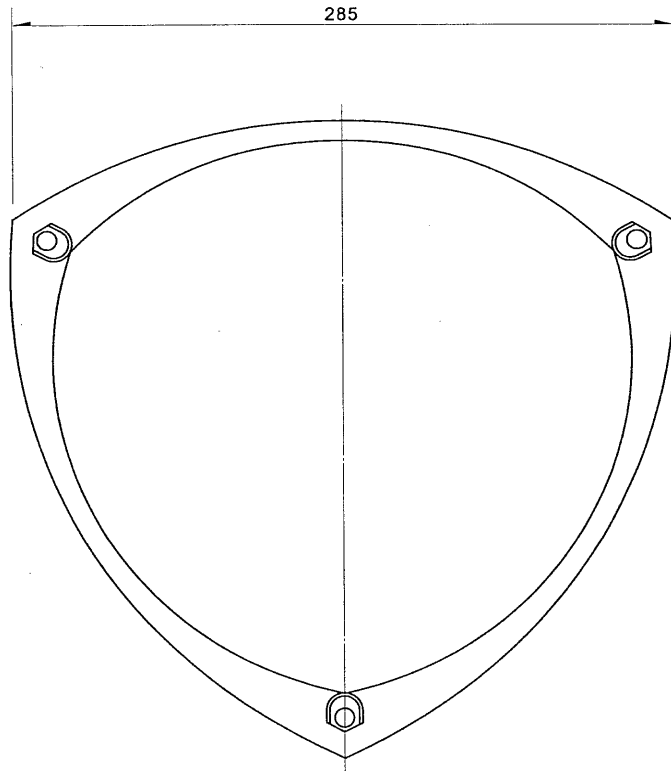

部番	部品名	個数	材質	摘要
1	本体	1	アルミ鋳物	黒色 (レザートーン仕上)
2	グローブ	1	ガラス	乳白
3	ソケット	1		DFS-6413
4	取付金具	1	SPG	
5	パッキン	1	EPT	黒色
6	点灯管	1		FG-IE
7	点灯管ソケット	1		FS-707NW
8	端子台	1		DFC-3613
9	安定器	1		FBC-15154
10	アース端子	1		

床置取付不可
グローブ取付：化粧ねじ方式

【'98/3末で生産完了】

電圧 (V)			適合光源			質量 (kg)			防水性能		防湿・防雨形		
100			FML13EX-L ×1			2.9			FUB-1300				
設計			担当			検図			承認			図番	
単位			mm			第三角法			F8918/B				
東芝ライテック株式会社													