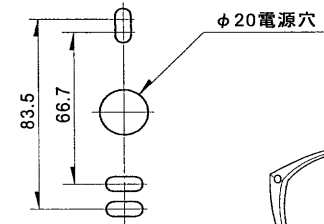

部番	部品名	個数	材質	摘要
1	本体	1	アルミ鋳物	黒色 (レザートーン仕上)
2	グローブ	1	ガラス	乳白
3	ソケット	1		DFS-6413
4	取付金具	1	SPG	
5	パッキン	1	EPT	黒色
6	点灯管	1		FG-IE
7	点灯管ソケット	1		FS-707NW
8	端子台	1		DFC-3613
9	安定器	1		FBC-15154
10	アース端子	1		

床置取付不可
グローブ取付：化粧ねじ方式

【'98/3末で生産完了】

電圧 (V)			適合光源			質量 (kg)			防水性能		防湿・防雨形		
100			FML13EX-L ×1			2.9			FUB-1300				
設計			担当			検図			承認			図番	
単位			mm			第三角法			F8918/B				
東芝ライテック株式会社													