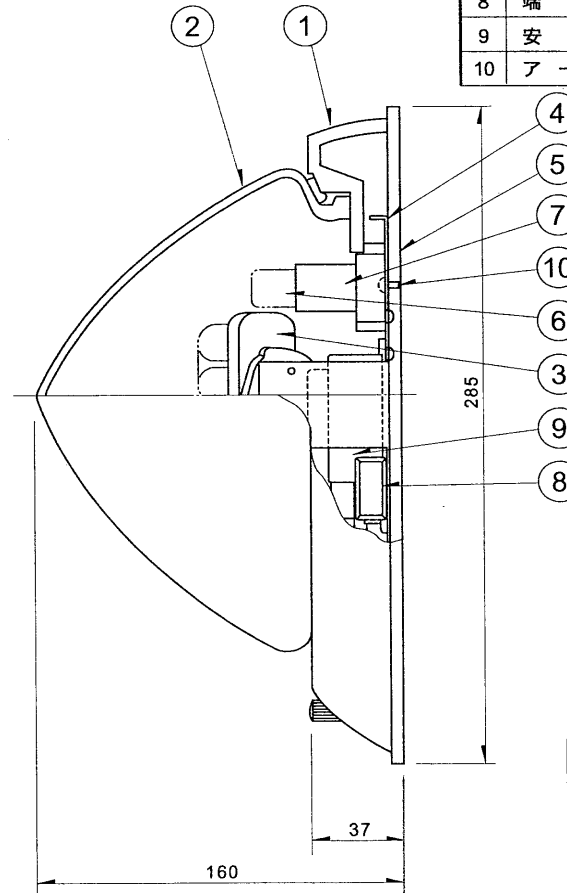

部番	部品名	個数	材質	摘要
1	本体	1	アルミ鋳物	黒色 (レザートーン仕上)
2	グローブ	1	ガラス	乳白
3	ソケット	1		DFS-6413
4	取付金具	1	SPG	
5	パッキン	1	EPT	黒色
6	点灯管	1		FG-IE
7	点灯管ソケット	1		FS-707NW
8	端子台	1		DFC-3613
9	安定器	1		FBC-15154
10	アース端子	1		

床置取付不可
グローブ取付：化粧ねじ方式

【'98/3末で生産完了】

電圧 (V)			適合光源			質量 (kg)			防水性能		防湿・防雨形		
100			FML13EX-L ×1			2.9			FUB-1300				
設計			担当			検図			承認			図番	
単位			mm			第三角法			F8918/B				
東芝ライテック株式会社													