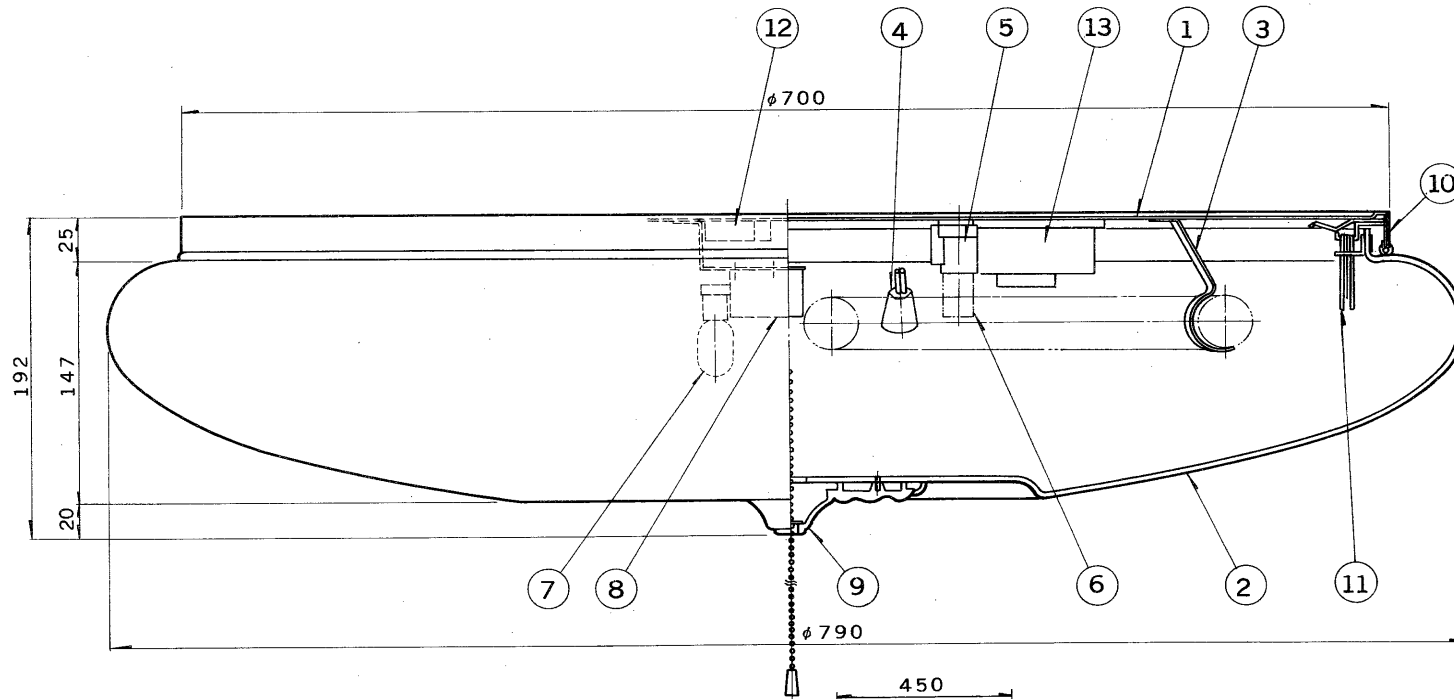

※施工上の注意とご使用上の注意はカタログ・取扱説明書をお読みください。

E17035A

'89. 10. 001

部番	部品名	個数	材質	摘要	部番	部品名	個数	材質	摘要
9	セード取付キャップ	1	H1スチロール		1	シャーシ	1	SPC t0.8	メラミン焼付塗装・白
10	パッキン	1			2	セード	1	アクリル	乳白
11	取付バネ	3	SWP		3	ランプホルダー	12	SUS	
12	端子台	1	ユリア		4	ランプソケット	4	ユリア	DFS-3402
13	安定器	4		30W用	5	点灯管ソケット	4	ユリア	DFS-2705N(FS-707N)
					6	点灯管	4		FG-1E
					7	ベビー電球	1		100V5W
					8	スイッチ	1	ユリア	DFM-258D(DFM-158DN)

点灯順序

1. ランプ4灯点灯
2. ランプ2灯点灯
3. ベビー電球点灯
4. 消灯

直付専用 防虫形

電圧	適合光源	重量	形名	FPX-1206GN	
100V	FCL30/28W × 4	7.0 kg	品名		東芝蛍光灯直付器具
設計	担当	検図	承認	図番	F3359/D
単位	mm	第三角法		発行	
東芝ライテック株式会社					

<生産完了 1992年03月31日>