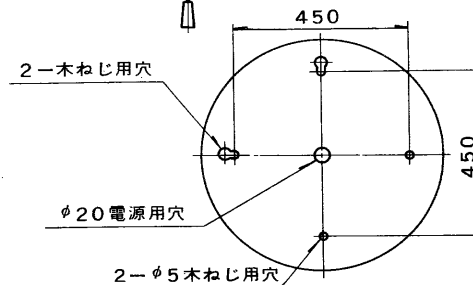

※施工上の注意とご使用上の注意はカタログ・取扱説明書をお読みください。

E17035A

'89. 10. 001

部番	部品名	個数	材質	摘要	部番	部品名	個数	材質	摘要
9	セード取付キャップ	1	H1スチロール		1	シャーシ	1	SPC t0.8	メラミン焼付塗装・白
10	パッキン	1			2	セード	1	アクリル	乳白
11	取付バネ	3	SWP		3	ランプホルダー	12	SUS	
12	端子台	1	ユリア		4	ランプソケット	4	ユリア	DFS-3402
13	安定器	4		30W用	5	点灯管ソケット	4	ユリア	DFS-2705N(FS-707N)
					6	点灯管	4		FG-1E
					7	ベビー電球	1		100V5W
					8	スイッチ	1	ユリア	DFM-258D(DFM-158DN)

点灯順序

1. ランプ4灯点灯
2. ランプ2灯点灯
3. ベビー電球点灯
4. 消灯

直付専用 防虫形

電圧	適合光源	重量	形名	FPX-1206GN	
100V	FCL30/28W × 4	7.0 kg	品名		東芝蛍光灯直付器具
設計	担当	検図	承認	図番	F3359/D
単位	mm	第三角法		発行	
東芝ライテック株式会社					

<生産完了 1992年03月31日>